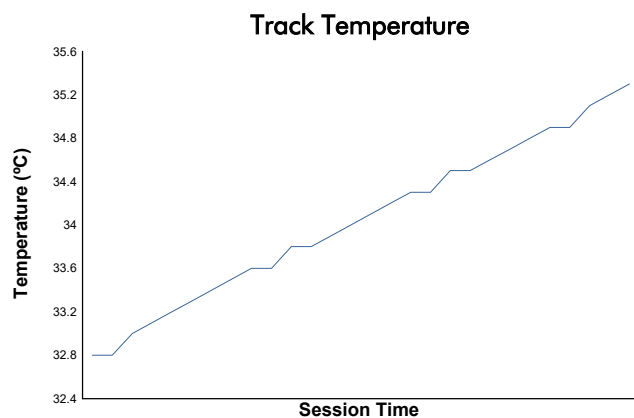

ESBK CIRCUIT DE BARCELONA-CATALUNYA

PreMoto3/Promo3

Entrenamiento Cronometrado

Weather Report

Track Status: **DRY**