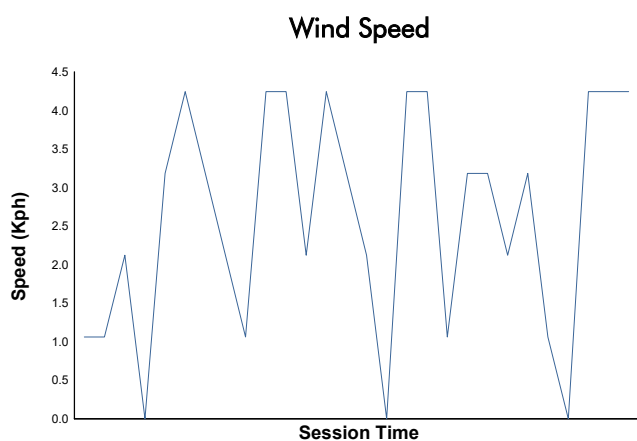

ESBK CIRCUIT DE BARCELONA-CATALUNYA

PreMoto3/Promo3

Entrenamiento Cronometrado

Weather Report

Track Status: **DRY**