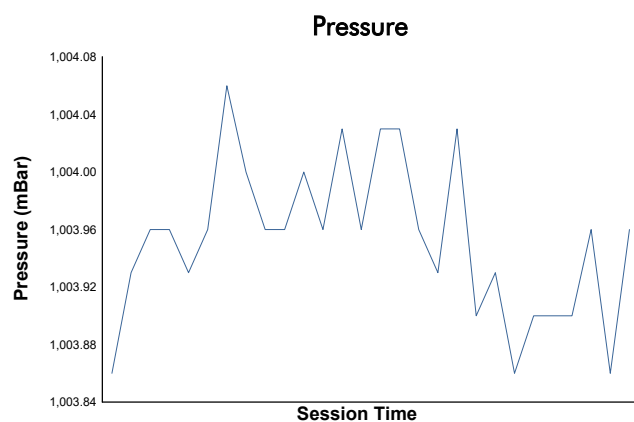

ESBK CIRCUIT DE BARCELONA-CATALUNYA

PreMoto3/Promo3

Entrenamiento Cronometrado

Weather Report

Track Status: **DRY**