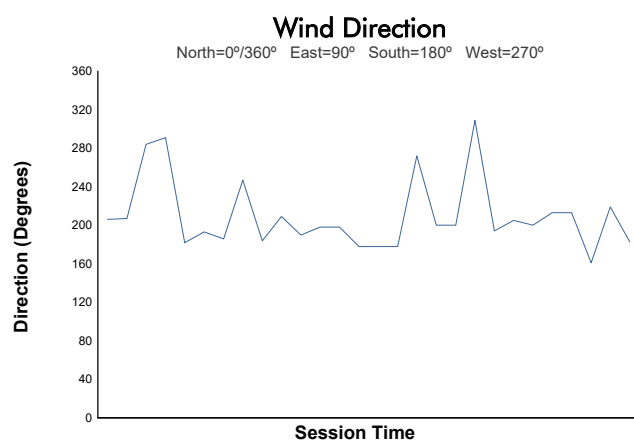

ESBK CIRCUIT DE BARCELONA-CATALUNYA

PreMoto3/Promo3

Entrenamiento Cronometrado

Weather Report

Track Status: **DRY**