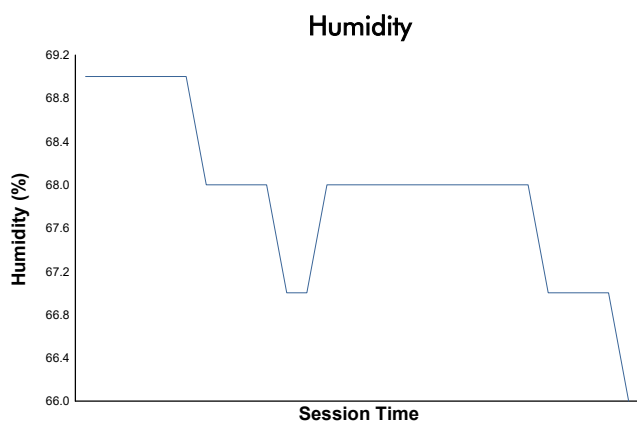

ESBK CIRCUIT DE BARCELONA-CATALUNYA

PreMoto3/Promo3

Entrenamiento Cronometrado

Weather Report

Track Status: **DRY**