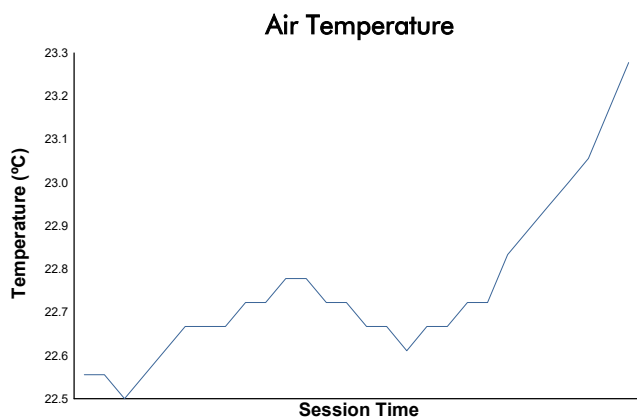

ESBK CIRCUIT DE BARCELONA-CATALUNYA

PreMoto3/Promo3

Entrenamiento Cronometrado

Weather Report

Track Status: **DRY**