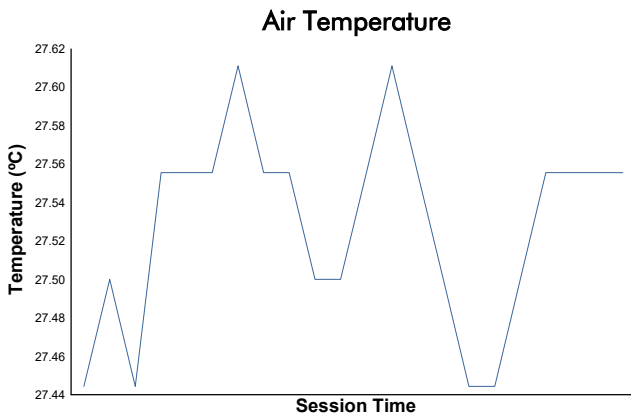

# ESBK CIRCUIT DE BARCELONA-CATALUNYA

PreMoto3/Promo3

Carrera 1

Weather Report

Track Status: **DRY**