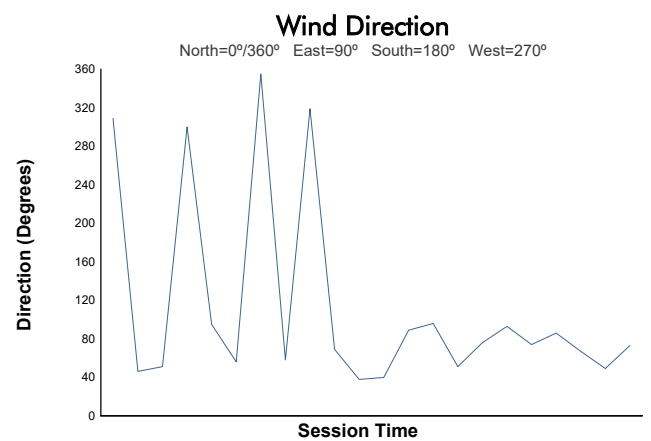

# ESBK CIRCUIT DE BARCELONA-CATALUNYA

PreMoto3/Promo3

Carrera 1

Weather Report

Track Status: **DRY**