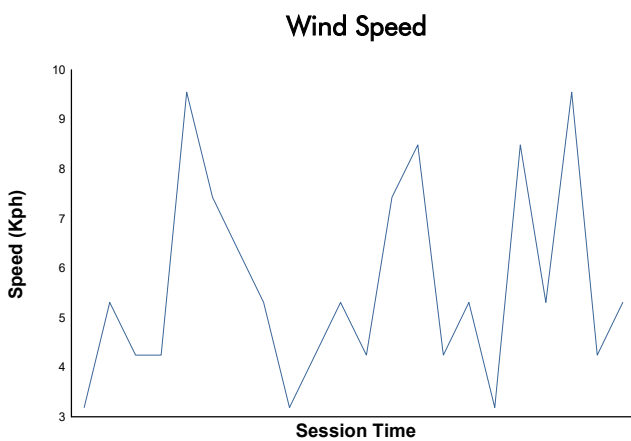

# ESBK CIRCUIT DE BARCELONA-CATALUNYA

PreMoto3/Promo3

Carrera 1

Weather Report

Track Status: **DRY**