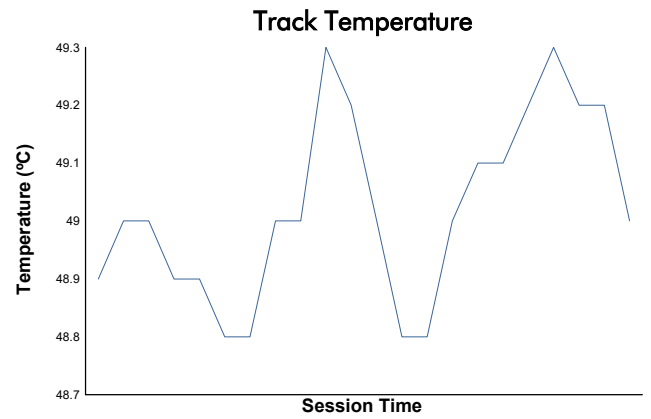

# ESBK CIRCUIT DE BARCELONA-CATALUNYA

PreMoto3/Promo3

Carrera 1

Weather Report

Track Status: **DRY**