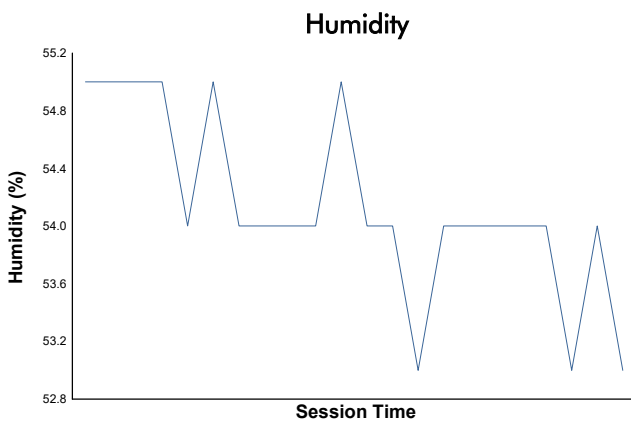

# ESBK CIRCUIT DE BARCELONA-CATALUNYA

PreMoto3/Promo3

Carrera 1

Weather Report

Track Status: **DRY**