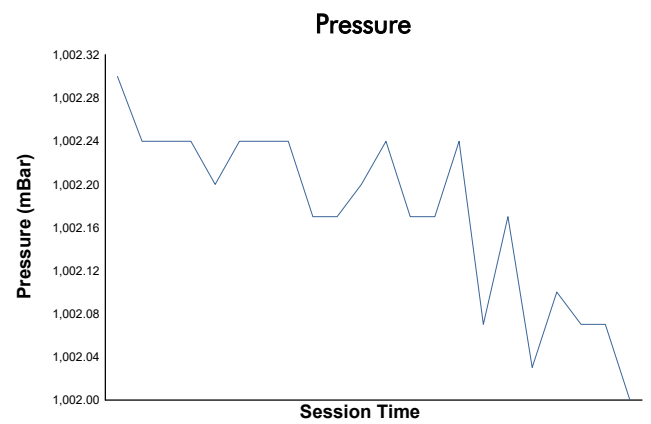

# ESBK CIRCUIT DE BARCELONA-CATALUNYA

PreMoto3/Promo3

Carrera 1

Weather Report

Track Status: **DRY**