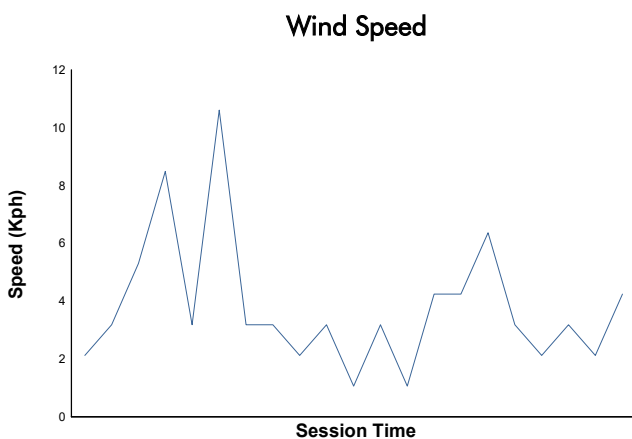

# ESBK CIRCUIT DE BARCELONA-CATALUNYA

PreMoto3/Promo3

Carrera 2

Weather Report

Track Status: **DRY**