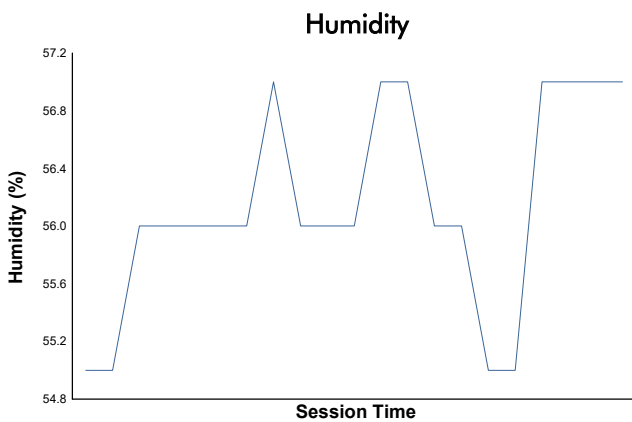

# ESBK CIRCUIT DE BARCELONA-CATALUNYA

PreMoto3/Promo3

Carrera 2

Weather Report

Track Status: **DRY**