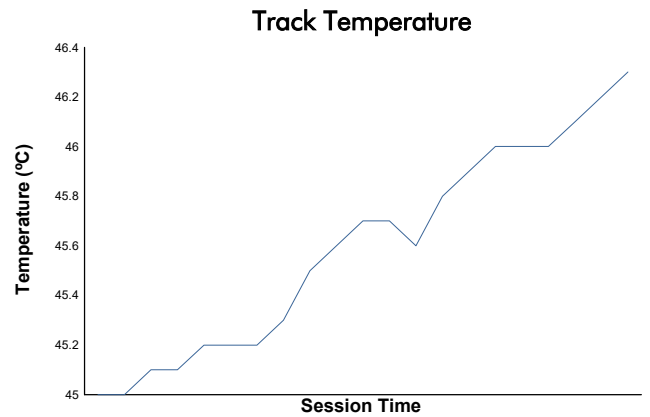

# ESBK CIRCUIT DE BARCELONA-CATALUNYA

PreMoto3/Promo3

Carrera 2

Weather Report

Track Status: **DRY**