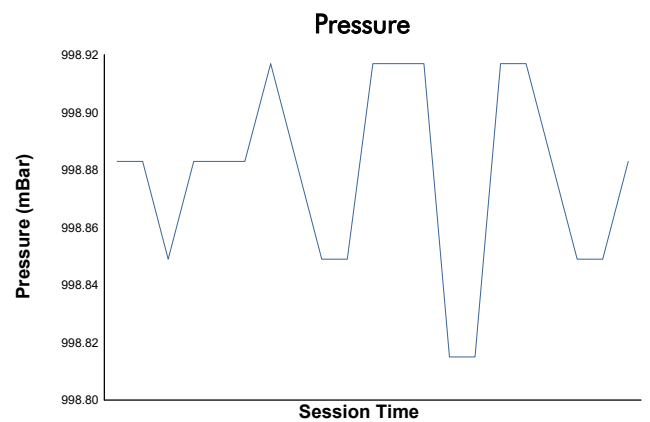

# ESBK CIRCUIT DE BARCELONA-CATALUNYA

PreMoto3/Promo3

Carrera 2

Weather Report

Track Status: **DRY**