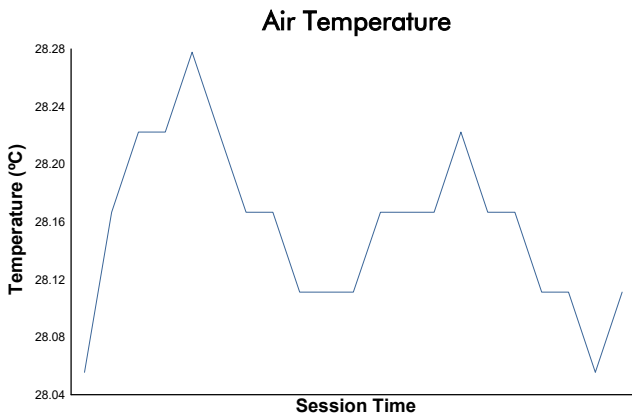

# ESBK CIRCUIT DE BARCELONA-CATALUNYA

PreMoto3/Promo3

Carrera 2

Weather Report

Track Status: **DRY**