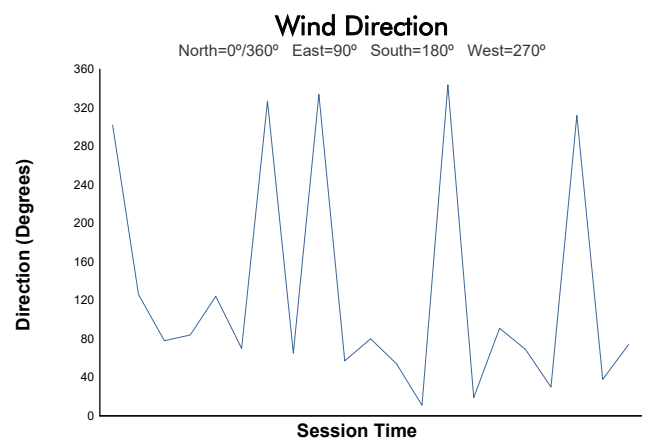

# ESBK CIRCUIT DE BARCELONA-CATALUNYA

PreMoto3/Promo3

Carrera 2

Weather Report

Track Status: **DRY**