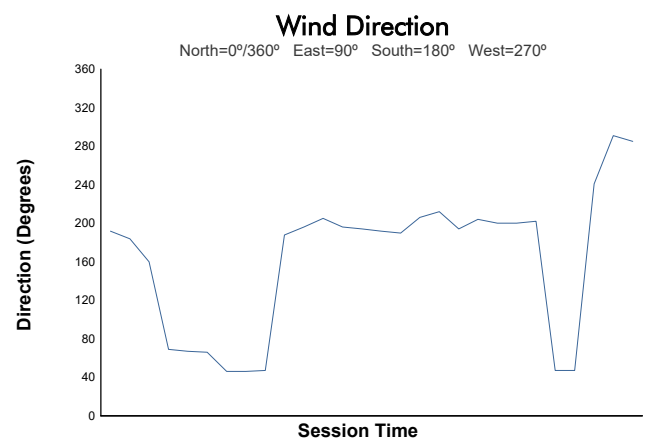

ESBK CIRCUIT DE BARCELONA-CATALUNYA

SBK

Entrenamiento Cronometrado

Weather Report

Track Status: **DRY**