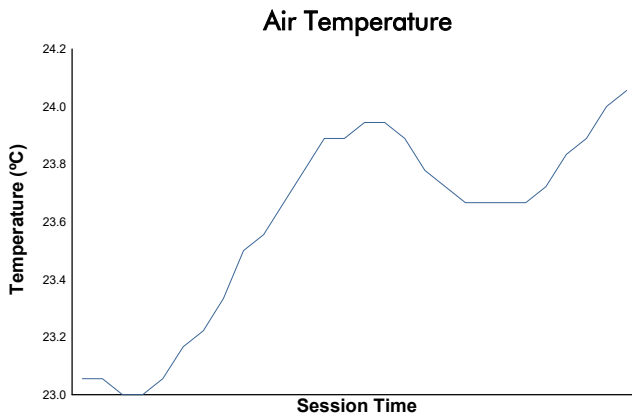

ESBK CIRCUIT DE BARCELONA-CATALUNYA

SBK

Entrenamiento Cronometrado

Weather Report

Track Status: **DRY**