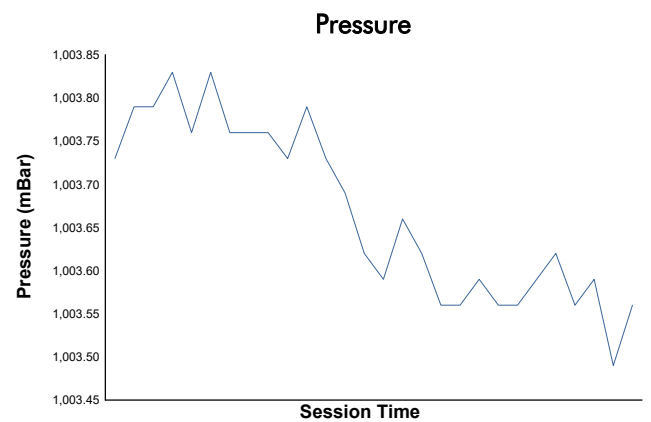

ESBK CIRCUIT DE BARCELONA-CATALUNYA

SBK

Entrenamiento Cronometrado

Weather Report

Track Status: **DRY**