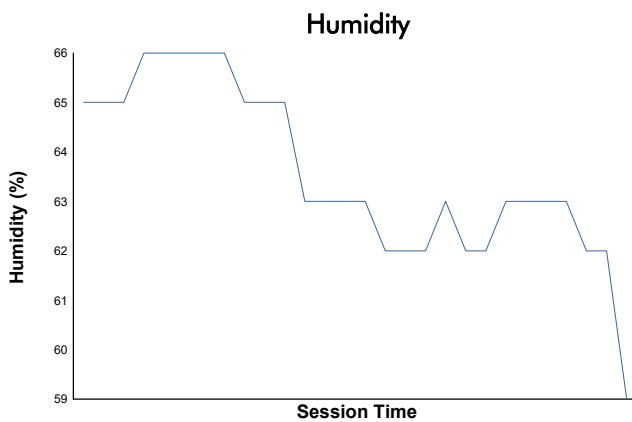

ESBK CIRCUIT DE BARCELONA-CATALUNYA

SBK

Entrenamiento Cronometrado

Weather Report

Track Status: **DRY**