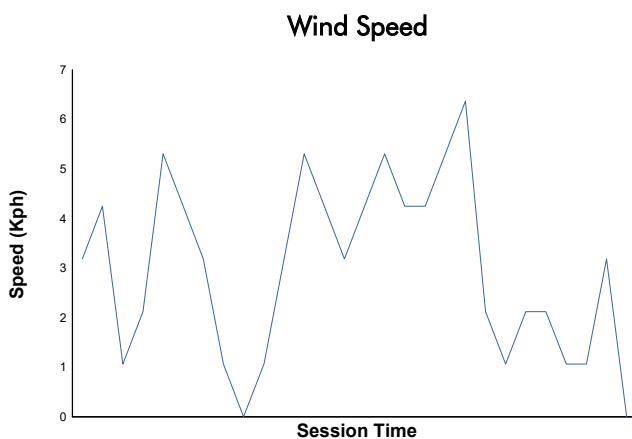

ESBK CIRCUIT DE BARCELONA-CATALUNYA

SBK

Entrenamiento Cronometrado

Weather Report

Track Status: **DRY**