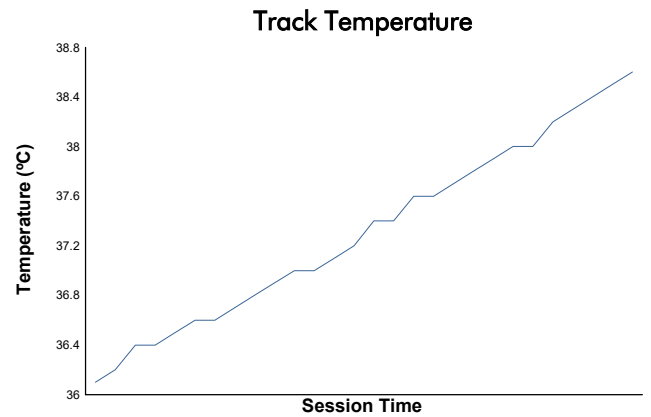

ESBK CIRCUIT DE BARCELONA-CATALUNYA

SBK

Entrenamiento Cronometrado

Weather Report

Track Status: **DRY**