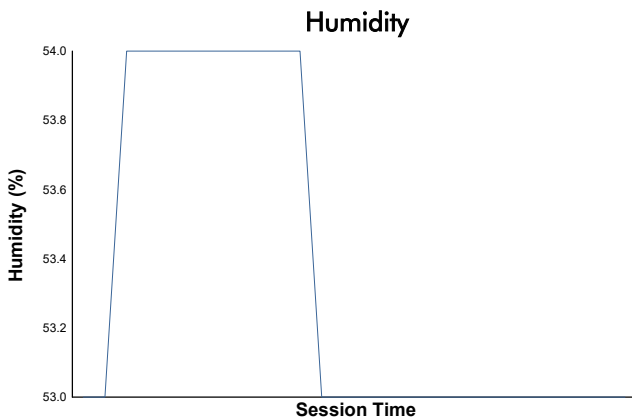

ESBK CIRCUIT DE BARCELONA-CATALUNYA

SBK

Carrera 1

Weather Report

Track Status: **DRY**