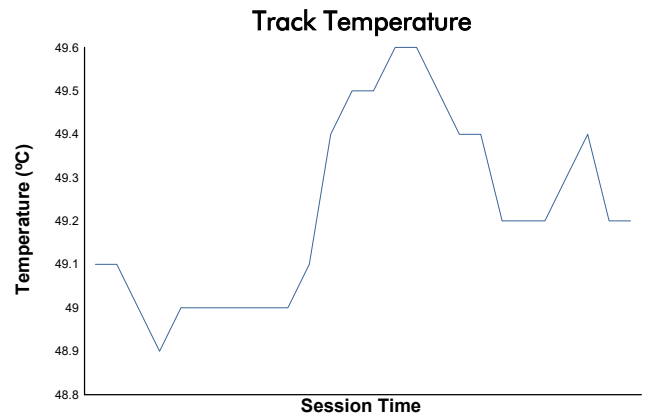

ESBK CIRCUIT DE BARCELONA-CATALUNYA

SBK

Carrera 1

Weather Report

Track Status: **DRY**