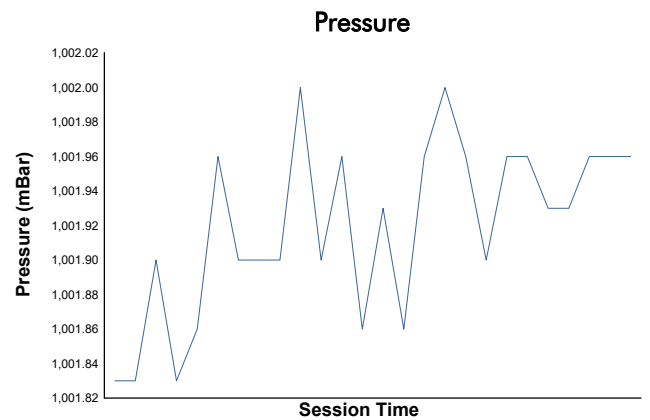

ESBK CIRCUIT DE BARCELONA-CATALUNYA

SBK

Carrera 1

Weather Report

Track Status: **DRY**