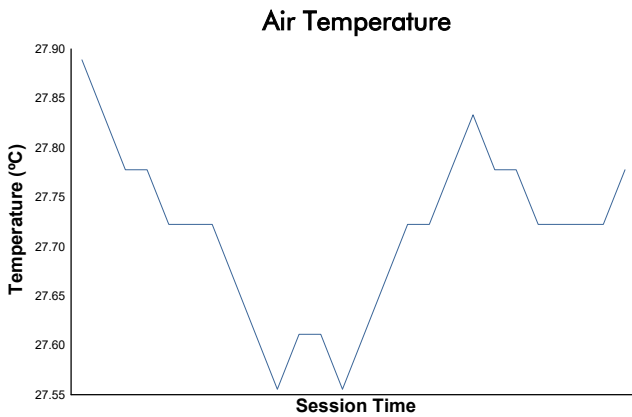

ESBK CIRCUIT DE BARCELONA-CATALUNYA

SBK

Carrera 1

Weather Report

Track Status: **DRY**