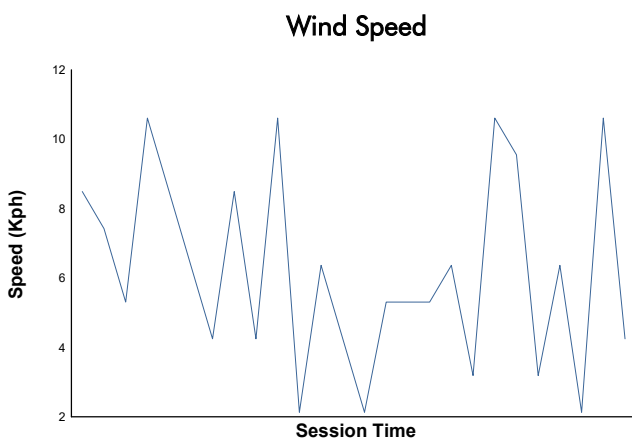

ESBK CIRCUIT DE BARCELONA-CATALUNYA

SBK

Carrera 1

Weather Report

Track Status: **DRY**