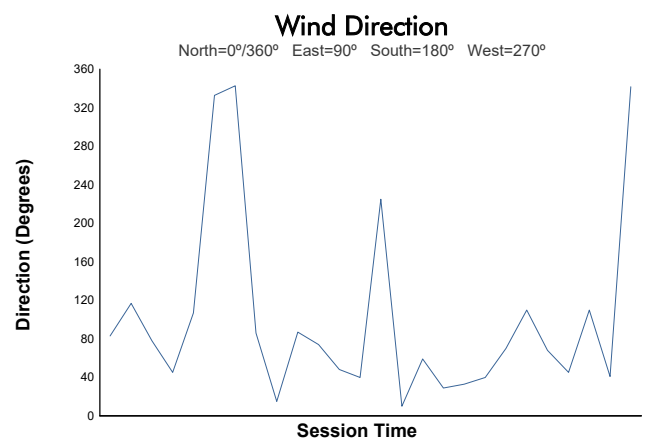

ESBK CIRCUIT DE BARCELONA-CATALUNYA

SBK

Carrera 1

Weather Report

Track Status: **DRY**