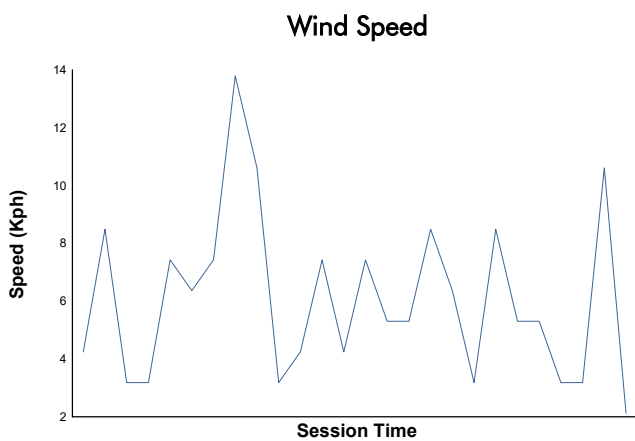

ESBK CIRCUIT DE BARCELONA-CATALUNYA

SBK

Carrera 2

Weather Report

Track Status: **DRY**