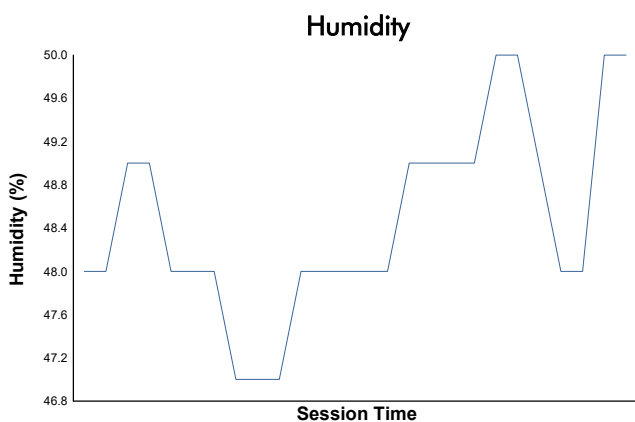

ESBK CIRCUIT DE BARCELONA-CATALUNYA

SBK

Carrera 2

Weather Report

Track Status: **DRY**