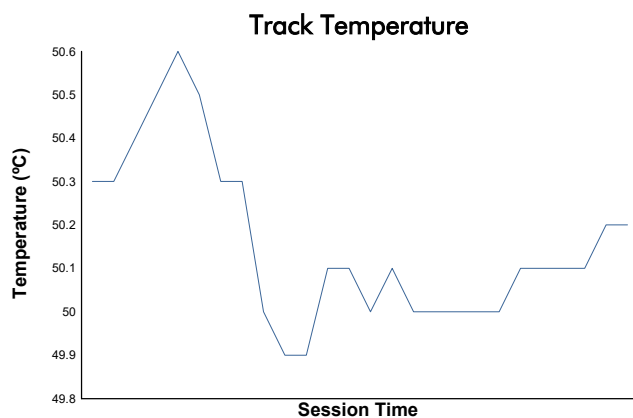

ESBK CIRCUIT DE BARCELONA-CATALUNYA

SBK

Carrera 2

Weather Report

Track Status: **DRY**