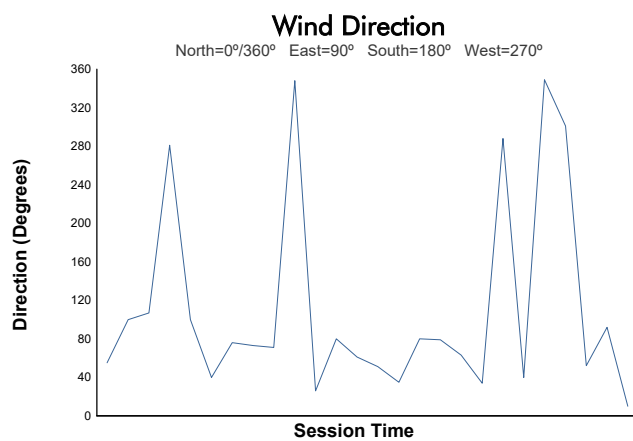

ESBK CIRCUIT DE BARCELONA-CATALUNYA

SBK

Carrera 2

Weather Report

Track Status: **DRY**