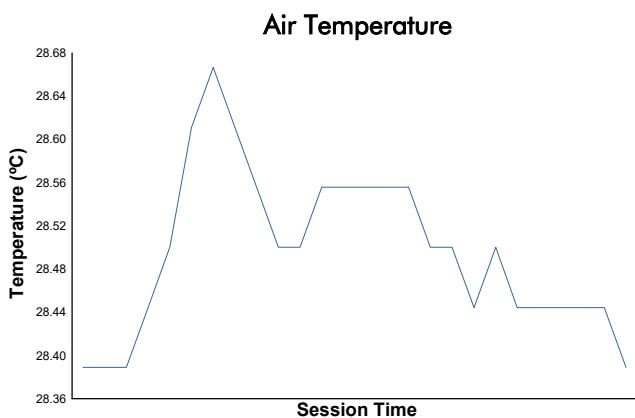

ESBK CIRCUIT DE BARCELONA-CATALUNYA

SBK

Carrera 2

Weather Report

Track Status: **DRY**