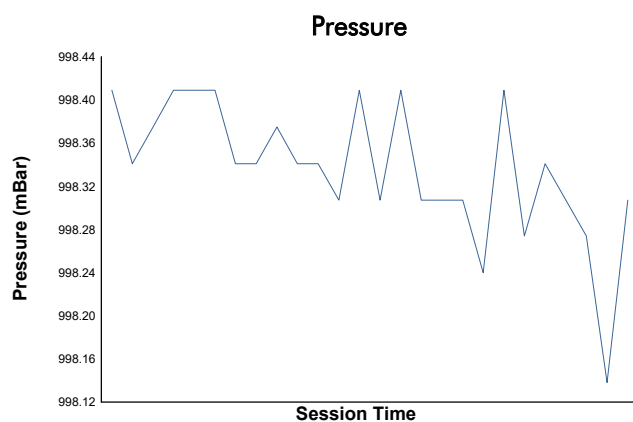

ESBK CIRCUIT DE BARCELONA-CATALUNYA

SBK

Carrera 2

Weather Report

Track Status: **DRY**