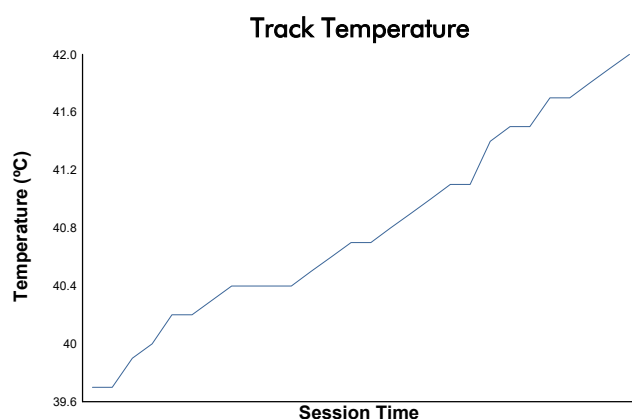

ESBK CIRCUIT DE BARCELONA-CATALUNYA

Supersport
Entrenamiento Cronometrado

Weather Report

Track Status: **DRY**