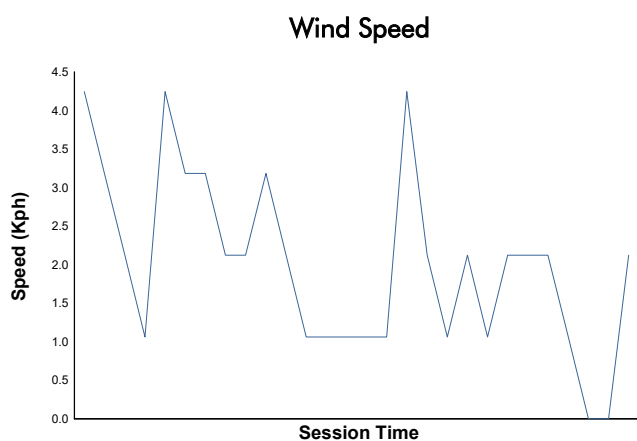

ESBK CIRCUIT DE BARCELONA-CATALUNYA

Supersport
Entrenamiento Cronometrado

Weather Report

Track Status: **DRY**