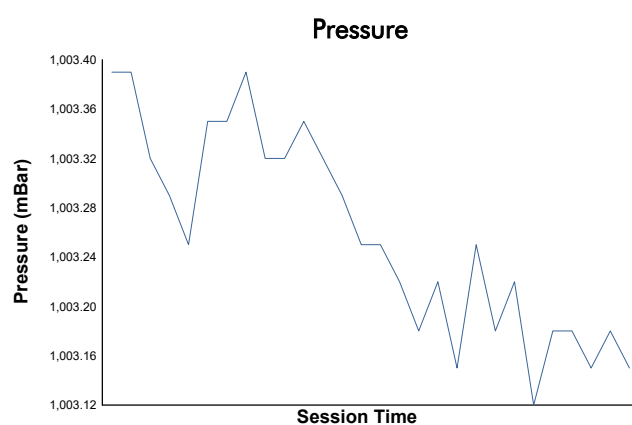

ESBK CIRCUIT DE BARCELONA-CATALUNYA

Supersport
Entrenamiento Cronometrado

Weather Report

Track Status: **DRY**