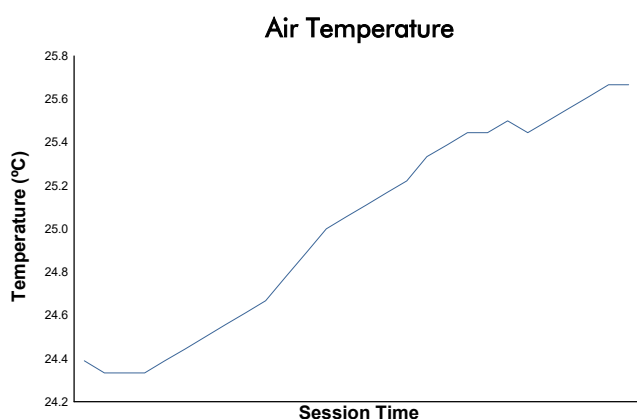

ESBK CIRCUIT DE BARCELONA-CATALUNYA

Supersport
Entrenamiento Cronometrado

Weather Report

Track Status: **DRY**