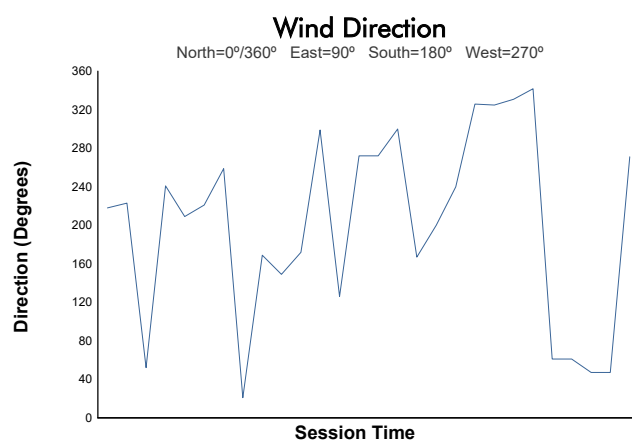

ESBK CIRCUIT DE BARCELONA-CATALUNYA

Supersport
Entrenamiento Cronometrado

Weather Report

Track Status: **DRY**