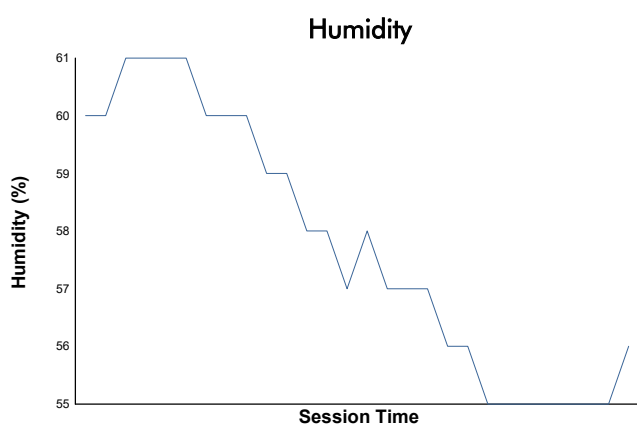

ESBK CIRCUIT DE BARCELONA-CATALUNYA

Supersport
Entrenamiento Cronometrado

Weather Report

Track Status: **DRY**