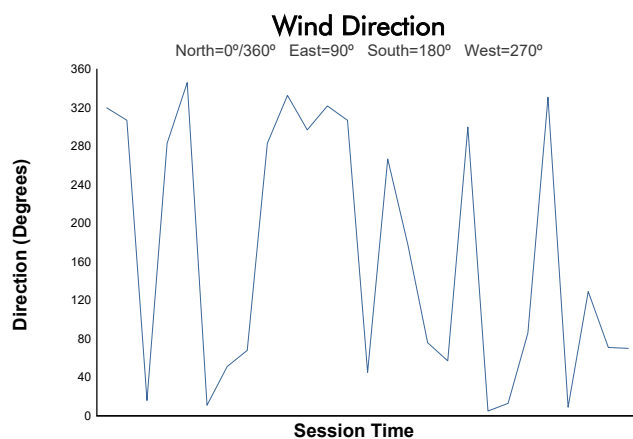

ESBK CIRCUIT DE BARCELONA-CATALUNYA

Supersport
Carrera 2

Weather Report

Track Status: **DRY**