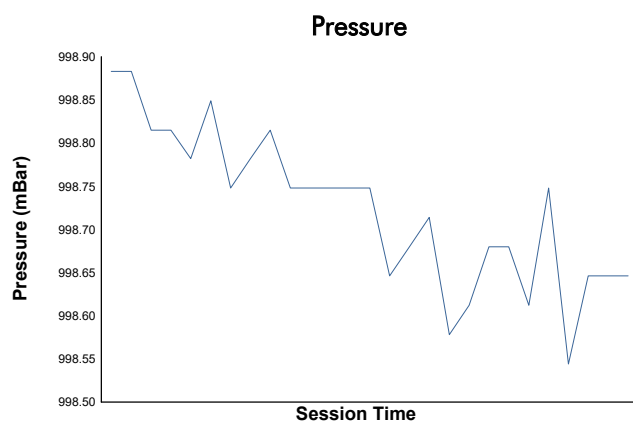

ESBK CIRCUIT DE BARCELONA-CATALUNYA

Supersport
Carrera 2

Weather Report

Track Status: **DRY**