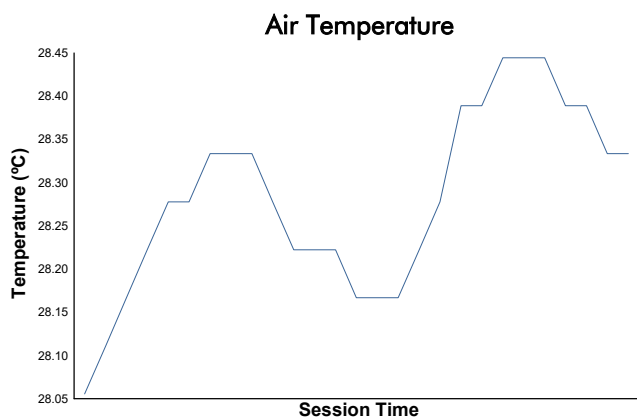

ESBK CIRCUIT DE BARCELONA-CATALUNYA

Supersport
Carrera 2

Weather Report

Track Status: **DRY**