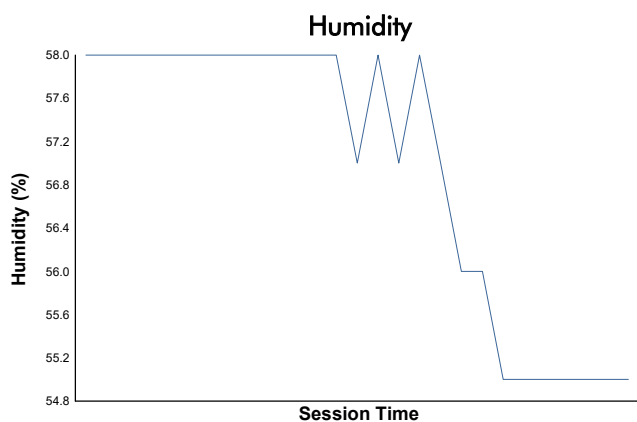

ESBK CIRCUIT DE BARCELONA-CATALUNYA

Supersport
Carrera 2

Weather Report

Track Status: **DRY**