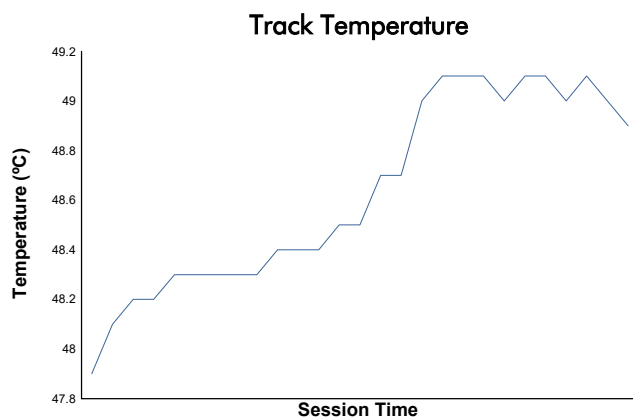

ESBK CIRCUIT DE BARCELONA-CATALUNYA

Supersport
Carrera 2

Weather Report

Track Status: **DRY**