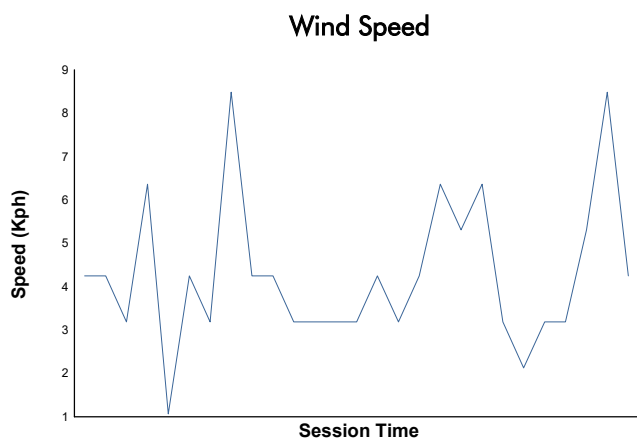

ESBK CIRCUIT DE BARCELONA-CATALUNYA

Supersport
Carrera 2

Weather Report

Track Status: **DRY**