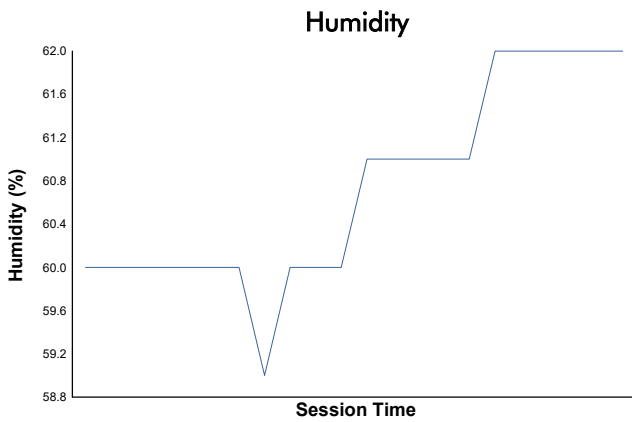

ESBK CIRCUIT DE BARCELONA-CATALUNYA

SBK Junior

Carrera 1

Weather Report

Track Status: **DRY**