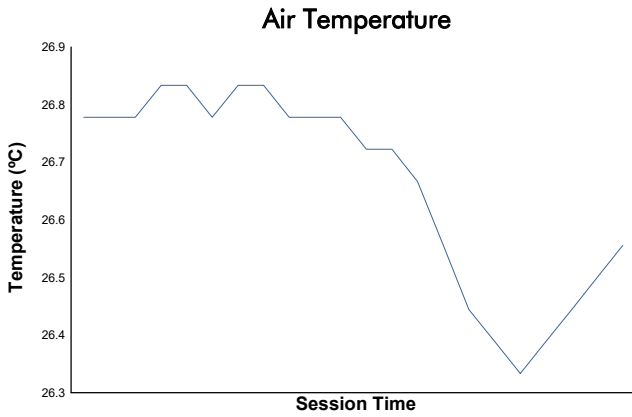

ESBK CIRCUIT DE BARCELONA-CATALUNYA

SBK Junior

Carrera 1

Weather Report

Track Status: **DRY**