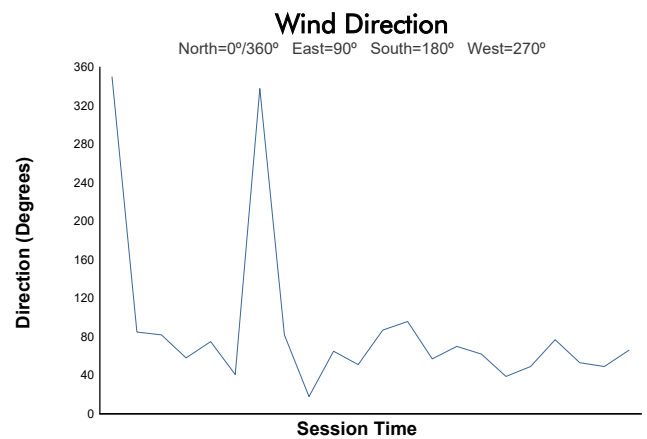

ESBK CIRCUIT DE BARCELONA-CATALUNYA

SBK Junior

Carrera 1

Weather Report

Track Status: **DRY**