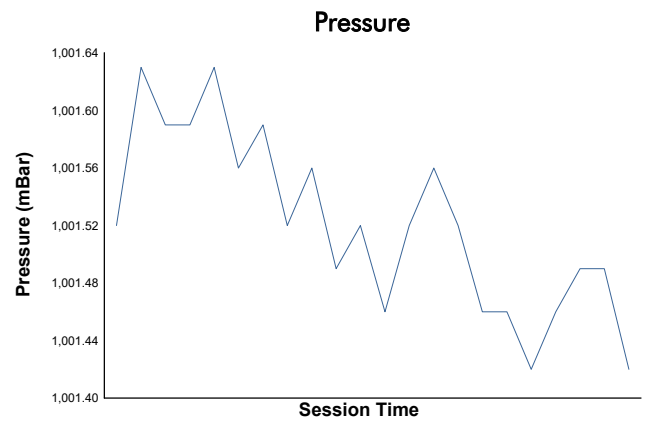

ESBK CIRCUIT DE BARCELONA-CATALUNYA

SBK Junior

Carrera 1

Weather Report

Track Status: **DRY**