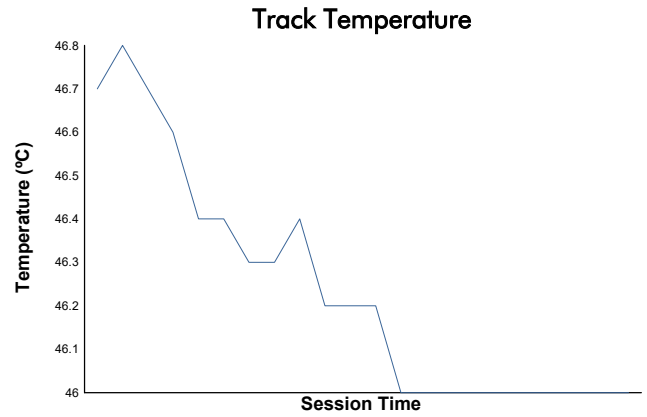

ESBK CIRCUIT DE BARCELONA-CATALUNYA

SBK Junior

Carrera 1

Weather Report

Track Status: **DRY**