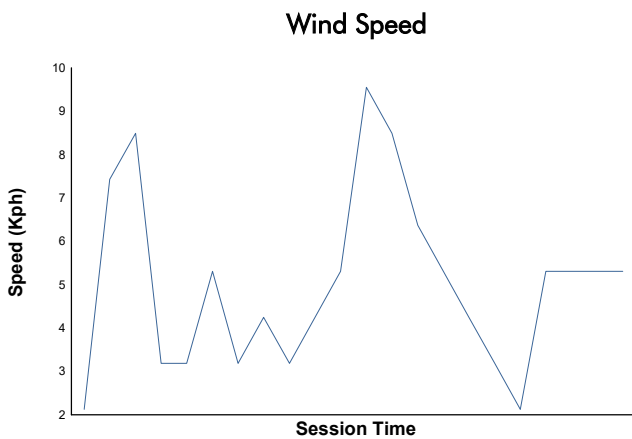

ESBK CIRCUIT DE BARCELONA-CATALUNYA

SBK Junior

Carrera 1

Weather Report

Track Status: **DRY**