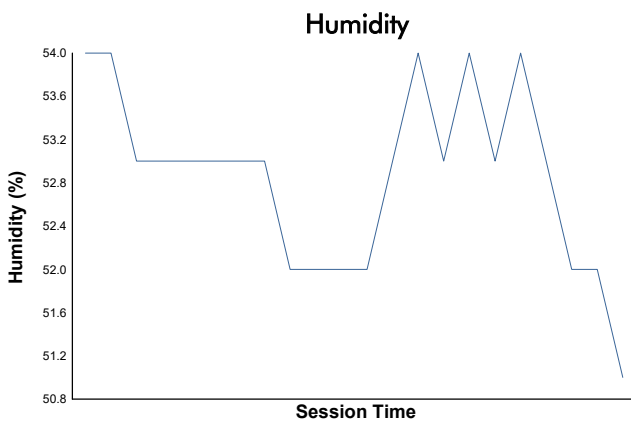

# ESBK CIRCUIT DE BARCELONA-CATALUNYA

SBK Junior

Carrera 2

Weather Report

Track Status: **DRY**