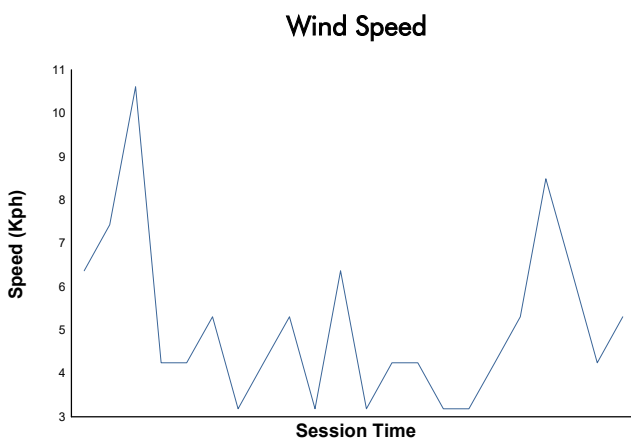

# ESBK CIRCUIT DE BARCELONA-CATALUNYA

SBK Junior

Carrera 2

Weather Report

Track Status: **DRY**