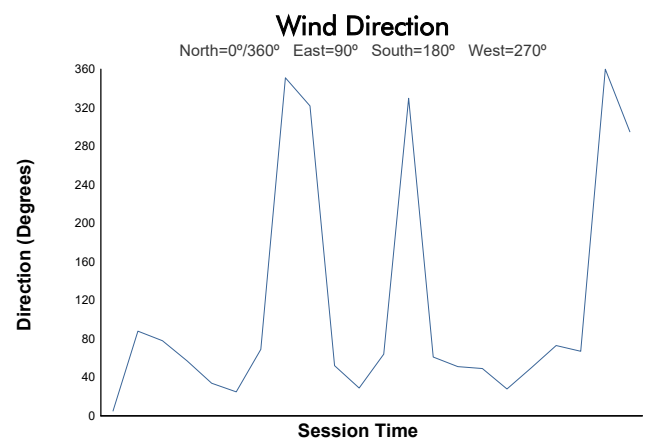

# ESBK CIRCUIT DE BARCELONA-CATALUNYA

SBK Junior

Carrera 2

Weather Report

Track Status: **DRY**