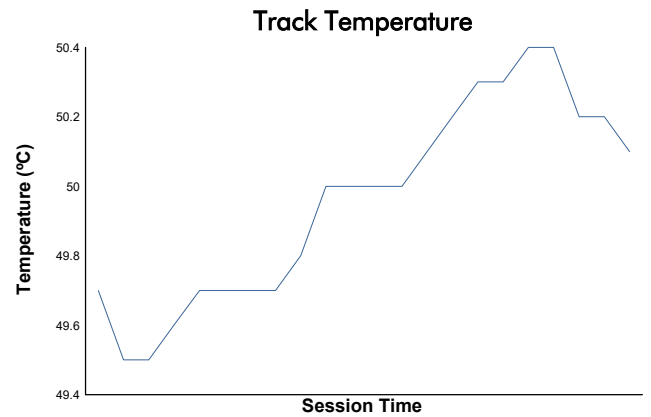

# ESBK CIRCUIT DE BARCELONA-CATALUNYA

SBK Junior

Carrera 2

Weather Report

Track Status: **DRY**