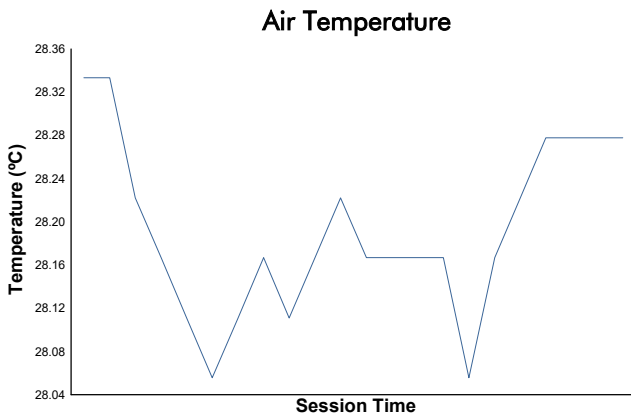

# ESBK CIRCUIT DE BARCELONA-CATALUNYA

SBK Junior

Carrera 2

Weather Report

Track Status: **DRY**