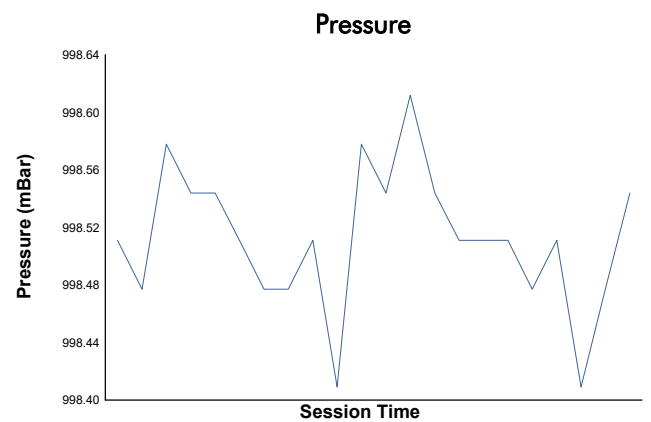

# ESBK CIRCUIT DE BARCELONA-CATALUNYA

SBK Junior

Carrera 2

Weather Report

Track Status: **DRY**