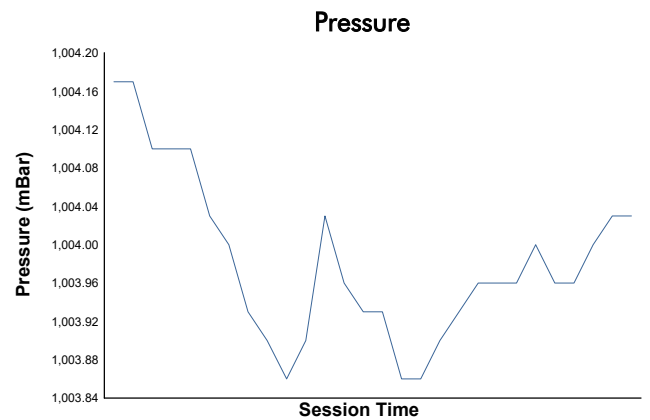

ESBK CIRCUIT DE BARCELONA-CATALUNYA

Moto4

Entrenamiento Cronometrado

Weather Report

Track Status: **DRY**