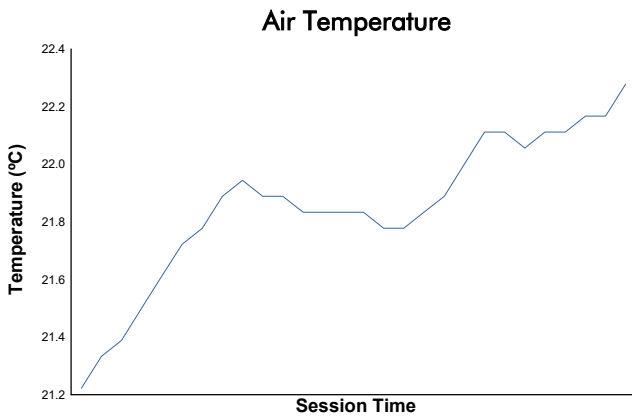

ESBK CIRCUIT DE BARCELONA-CATALUNYA

Moto4

Entrenamiento Cronometrado

Weather Report

Track Status: **DRY**