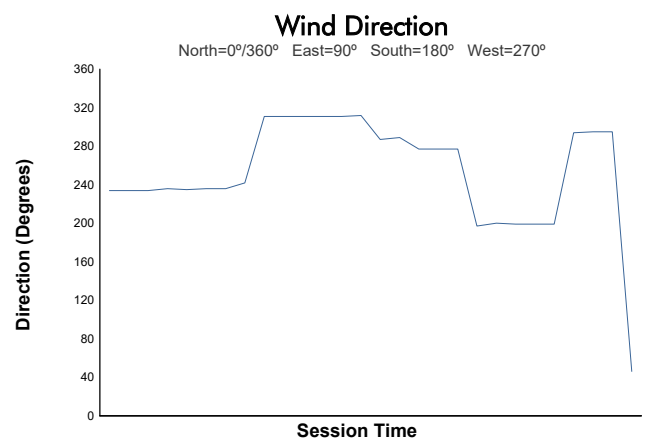

ESBK CIRCUIT DE BARCELONA-CATALUNYA

Moto4

Entrenamiento Cronometrado

Weather Report

Track Status: **DRY**