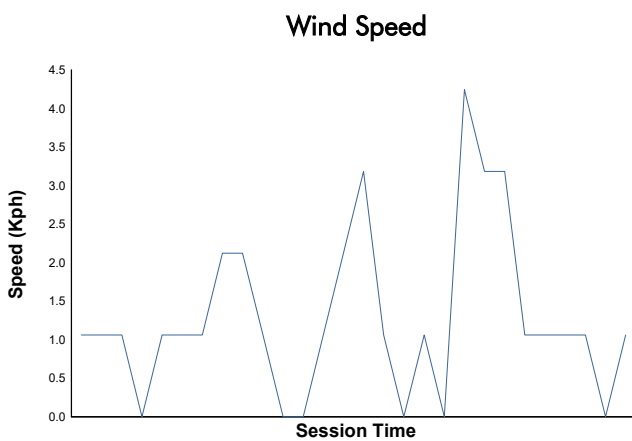

ESBK CIRCUIT DE BARCELONA-CATALUNYA

Moto4

Entrenamiento Cronometrado

Weather Report

Track Status: **DRY**