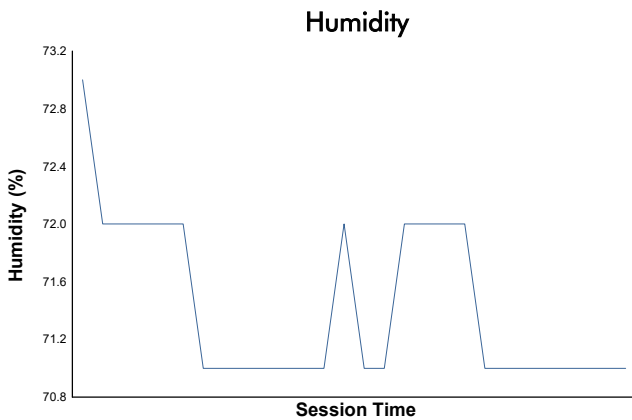

ESBK CIRCUIT DE BARCELONA-CATALUNYA

Moto4

Entrenamiento Cronometrado

Weather Report

Track Status: **DRY**