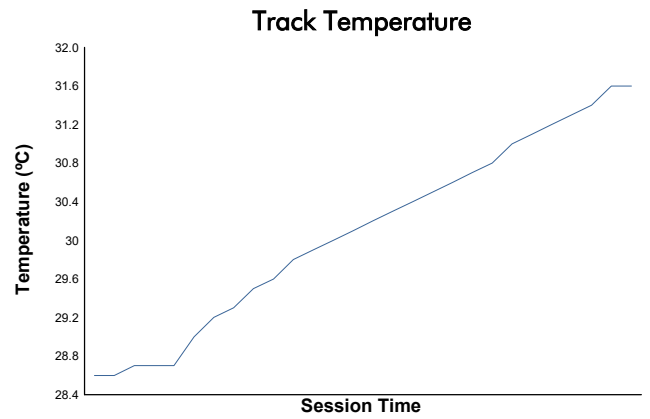

ESBK CIRCUIT DE BARCELONA-CATALUNYA

Moto4

Entrenamiento Cronometrado

Weather Report

Track Status: **DRY**