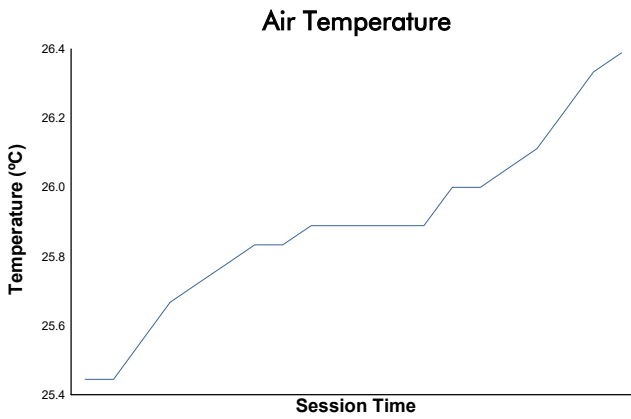

ESBK CIRCUIT DE BARCELONA-CATALUNYA

Moto4

Carrera 2

Weather Report

Track Status: **DRY**