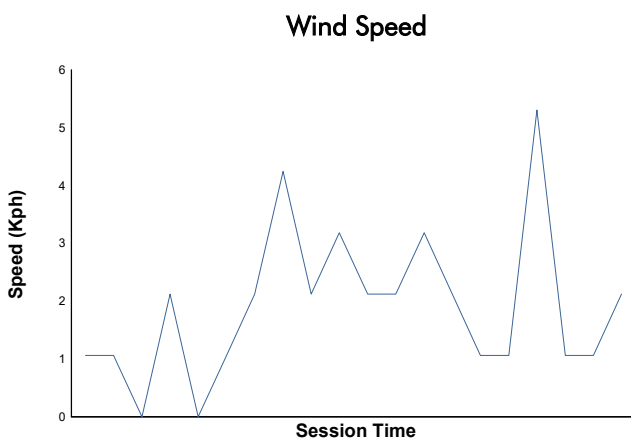

ESBK CIRCUIT DE BARCELONA-CATALUNYA

Moto4

Carrera 2

Weather Report

Track Status: **DRY**