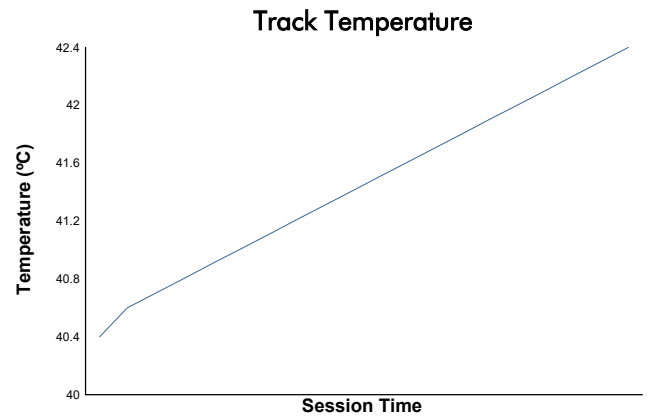

ESBK CIRCUIT DE BARCELONA-CATALUNYA

Moto4

Carrera 2

Weather Report

Track Status: **DRY**