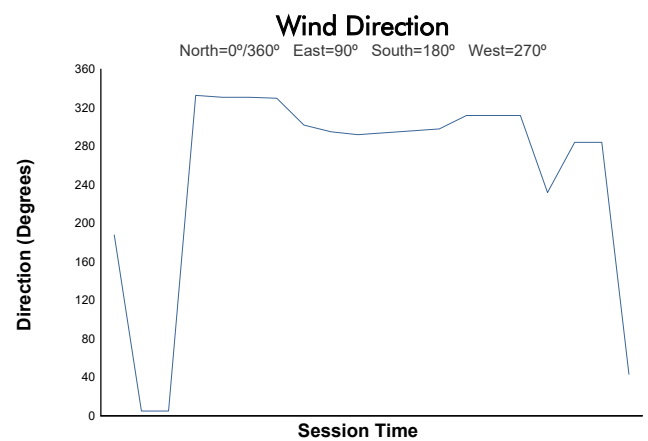

ESBK CIRCUIT DE BARCELONA-CATALUNYA

Moto4

Carrera 2

Weather Report

Track Status: **DRY**