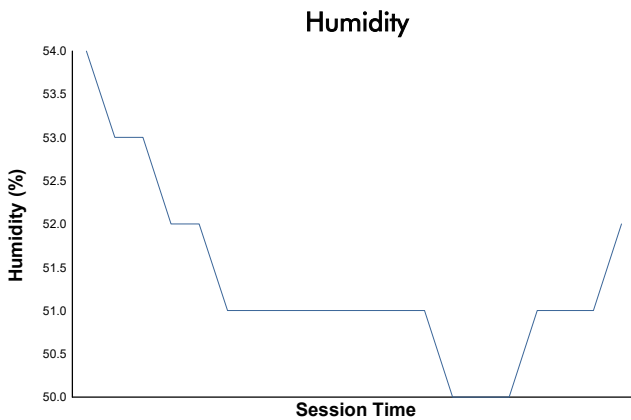

ESBK CIRCUIT DE BARCELONA-CATALUNYA

Moto4

Carrera 2

Weather Report

Track Status: **DRY**