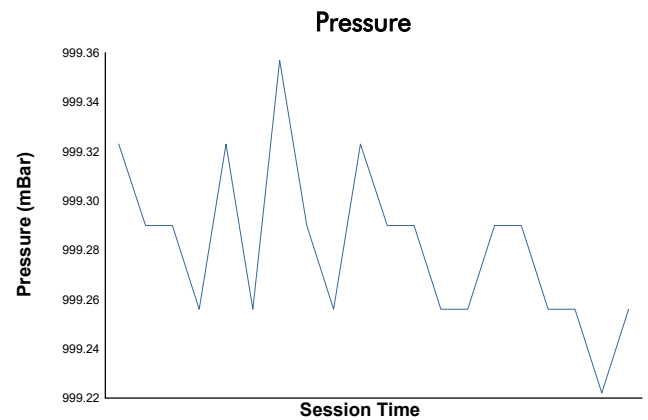

ESBK CIRCUIT DE BARCELONA-CATALUNYA

Moto4

Carrera 2

Weather Report

Track Status: **DRY**