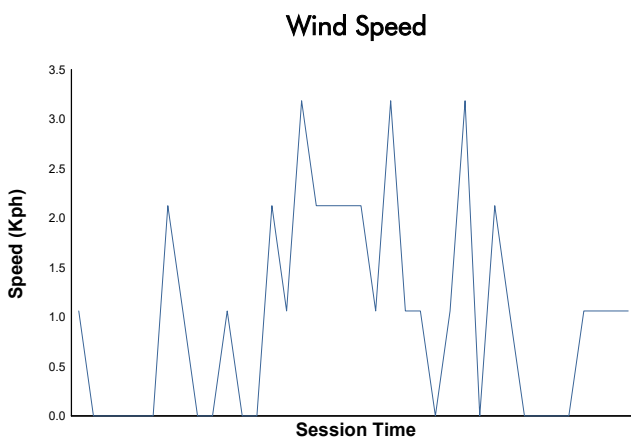

## Entrenamiento LIBRE

## Weather Report

Track Status: **DRY**