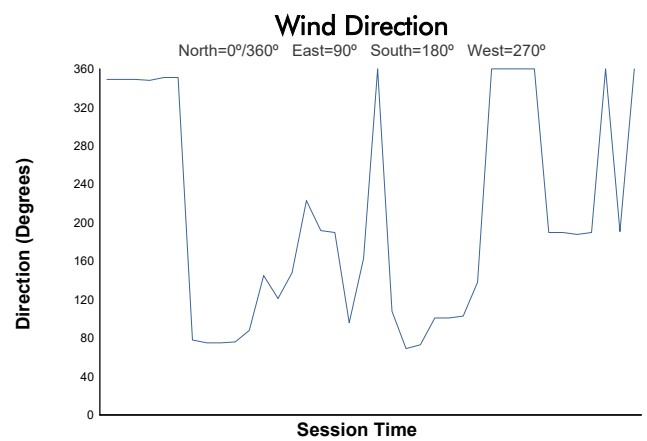

## Entrenamiento LIBRE

## Weather Report

Track Status: **DRY**