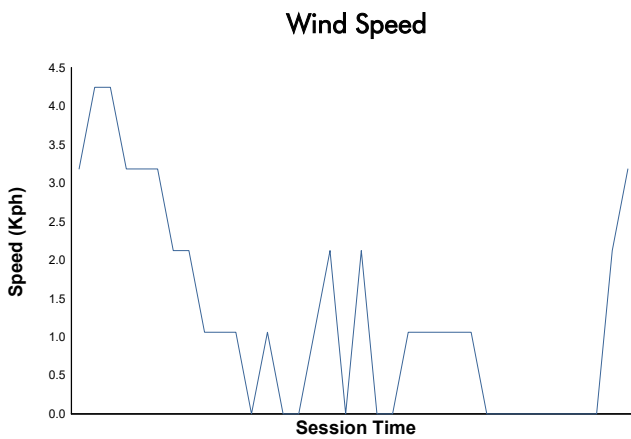

## Entrenamiento LIBRE

## Weather Report

Track Status: **DRY**