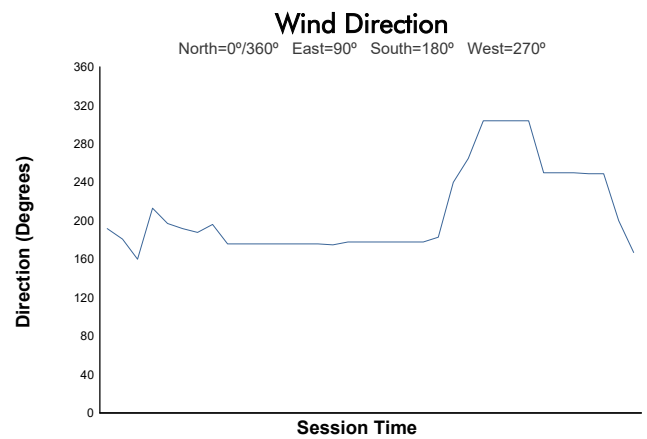

## Entrenamiento LIBRE

## Weather Report

Track Status: **DRY**