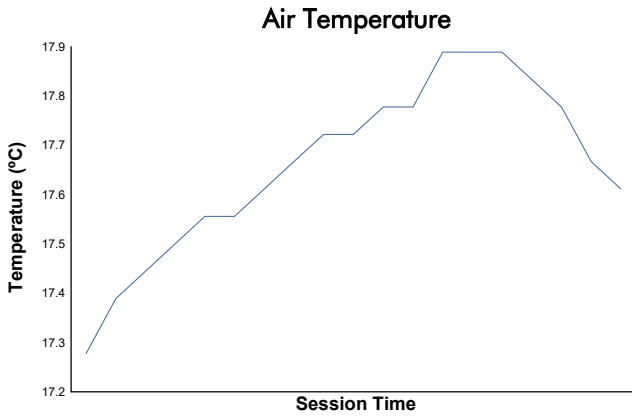

Entrenamiento Cronometrado CET

Weather Report

Track Status: **DRY**