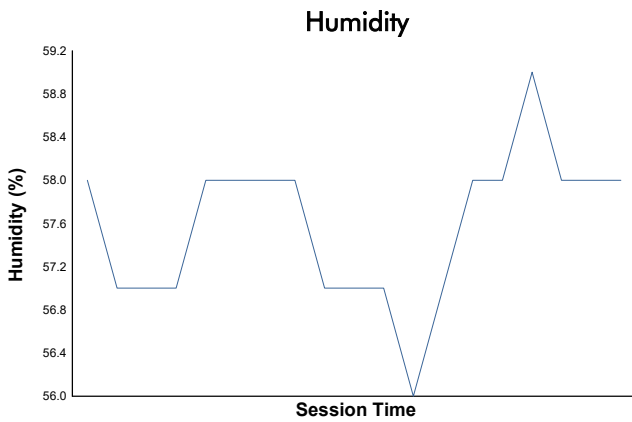

Entrenamiento Cronometrado CET

Weather Report

Track Status: **DRY**