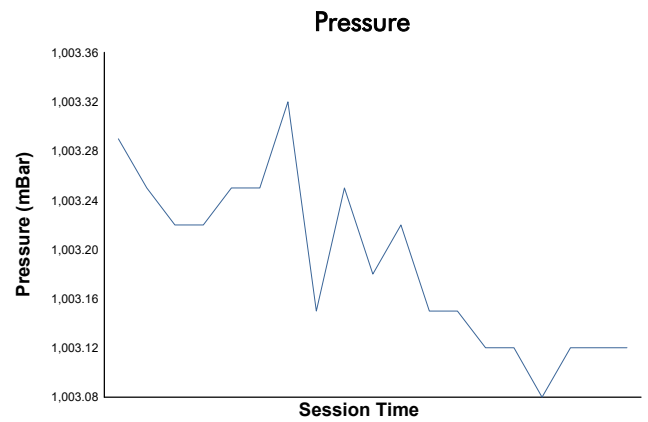

Entrenamiento Cronometrado CET

Weather Report

Track Status: **DRY**