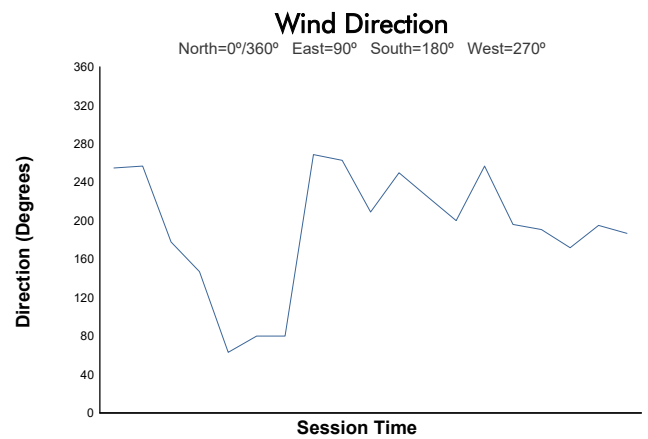

Entrenamiento Cronometrado CET

Weather Report

Track Status: **DRY**