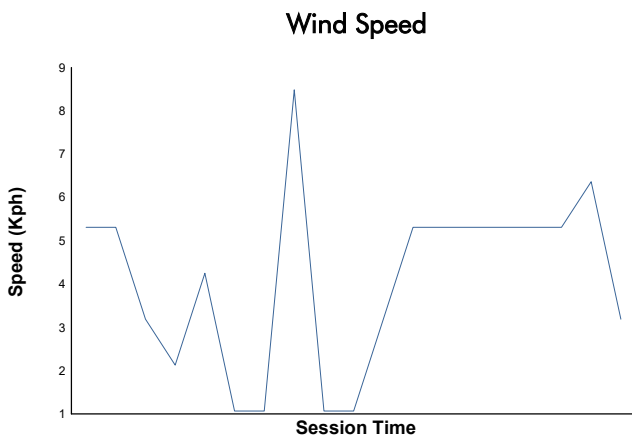

Entrenamiento Cronometrado CET

Weather Report

Track Status: **DRY**