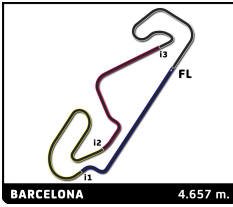

CMV - CIV - CCVC
Campionats de Catalunya
16 i 17 de juliol de 2022

Copa Yamaha bLU cRU

CMV-CIV-CCVC Campionat de Catalunya 2022

Entrenaments qualificatius 1

Fastest Lap Sequence

Elapsed	No	Driver	Team	Car	Class	Time	Kph	Lap
5:07.496	11	RAMON GODINO GOMEZ	Amics Moto Vall de Torroella	Yamaha bLU Cru	YAMAHA	2:30.220	111.6	2
5:07.518	42	JORDI ALBERTON ESCUDE	Moto Club Tortosa	Yamaha bLU Cru	YAMAHA	2:28.924	112.6	2
7:34.756	42	JORDI ALBERTON ESCUDE	Moto Club Tortosa	Yamaha bLU Cru	YAMAHA	2:27.238	113.9	3
7:52.251	57	RAUL NAVARRETE VICO		Yamaha bLU Cru	YAMAHA	2:24.860	115.7	3
15:13.326	57	RAUL NAVARRETE VICO		Yamaha bLU Cru	YAMAHA	2:22.853	117.4	6
20:12.604	57	RAUL NAVARRETE VICO		Yamaha bLU Cru	YAMAHA	2:22.127	118.0	8