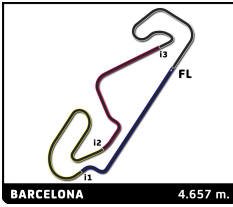

CMV - CIV - CCVC
Campionats de Catalunya
16 i 17 de juliol de 2022

Copa Yamaha bLU cRU

CMV-CIV-CCVC Campionat de Catalunya 2022

Entrenaments qualificatius 2

Fastest Lap Sequence

Elapsed	No	Driver	Team	Car	Class	Time	Kph	Lap
6:43.286	42	JORDI ALBERTON ESCUDE	Moto Club Tortosa	Yamaha bLU Cru	YAMAHA	2:25.758	115.0	2
6:43.583	57	RAUL NAVARRETE VICO		Yamaha bLU Cru	YAMAHA	2:21.721	118.3	2