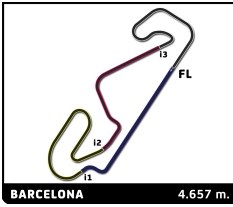

CMV - CIV - CCVC
Campionats de Catalunya
16 i 17 de juliol de 2022

Copa Yamaha bLU cRU

CMV-CIV-CCVC Campionat de Catalunya 2022

Warm Up

Fastest Lap Sequence

Elapsed	No Driver	Team	Car	Class	Time	Kph	Lap
5:08.623	57 RAUL NAVARRETE VICO		Yamaha bLU Cru	YAMAHA	2:23.963	116.5	2
7:31.538	57 RAUL NAVARRETE VICO		Yamaha bLU Cru	YAMAHA	2:22.915	117.3	3
9:54.233	57 RAUL NAVARRETE VICO		Yamaha bLU Cru	YAMAHA	2:22.695	117.5	4
12:16.870	57 RAUL NAVARRETE VICO		Yamaha bLU Cru	YAMAHA	2:22.637	117.5	5