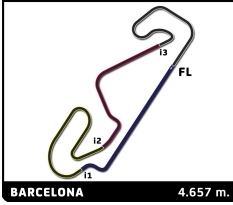

CMV - CIV - CCVC
Campionats de Catalunya
16 i 17 de juliol de 2022

Copa Yamaha bLU cRU

CMV-CIV-CCVC Campionat de Catalunya 2022

Cursa 2

Fastest Lap Sequence

Elapsed	No	Driver	Team	Car	Class	Time	Kph	Lap
4:47.990	57	RAUL NAVARRETE VICO		Yamaha bLU Cru	YAMAHA	2:22.730	117.5	2
4:48.866	42	JORDI ALBERTON ESCUDE	Moto Club Tortosa	Yamaha bLU Cru	YAMAHA	2:22.202	117.9	2
4:49.007	7	GUERAU SIMO ALCOBA	Club Esportiu Guaja Racing	Yamaha bLU Cru	YAMAHA	2:21.914	118.1	2