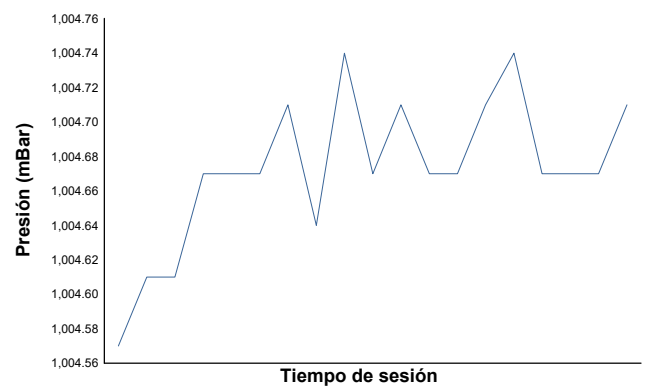

CMV-CIV-CCVC Campionat de Catalunya 2022

Clàssiques
 Cursa

Informe meteorològic

Temperatura del Aire

Temperatura de la Pista

Humedad

Presión

Velocidad del viento

Dirección del viento

Norte=0°/360° Este=90° Sur=180° Oeste=270°

Estado de pista: **SECO**