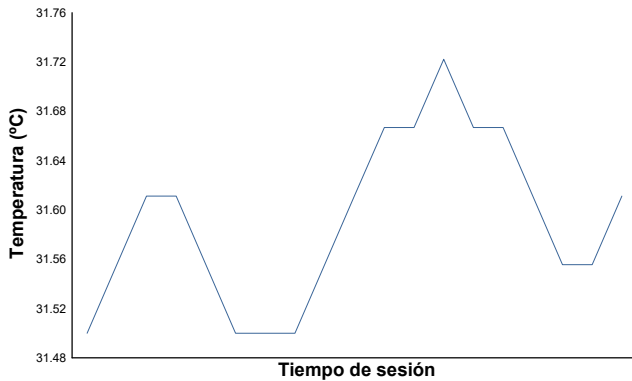

CMV-CIV-CCVC Campionat de Catalunya 2022

Clàssiques
 Cursa

Informe meteorològic

Temperatura del Aire

Temperatura de la Pista

Humedad

Presión

Velocidad del viento

Dirección del viento

Norte=0°/360° Este=90° Sur=180° Oeste=270°

Estado de pista: **SECO**