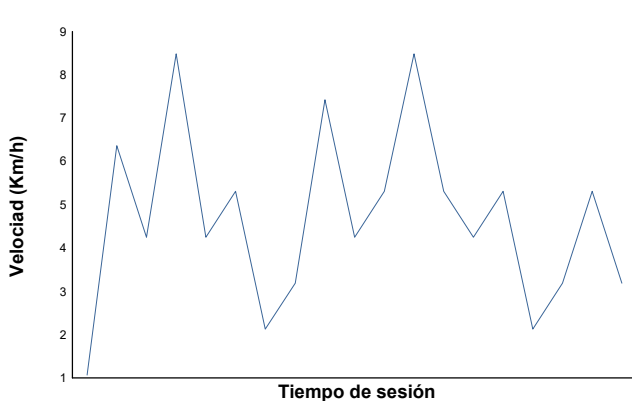

CMV-CIV-CCVC Campionat de Catalunya 2022

Clàssiques
 Cursa

Informe meteorològic

Temperatura del Aire

Temperatura de la Pista

Humedad

Presión

Velocidad del viento

Dirección del viento

Norte=0°/360° Este=90° Sur=180° Oeste=270°

Estado de pista: **SECO**