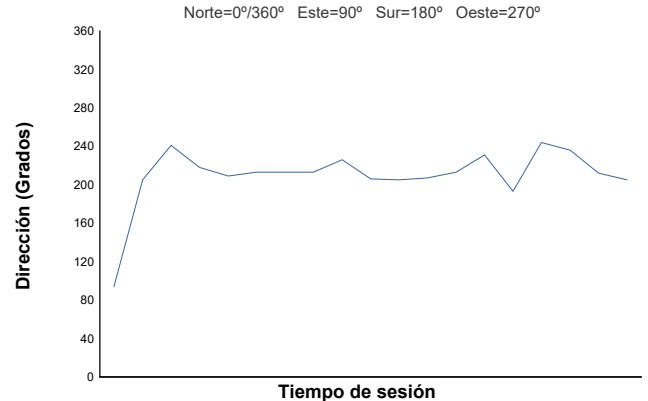

CMV-CIV-CCVC Campionat de Catalunya 2022

Clàssiques
 Cursa

Informe meteorològic

Temperatura del Aire

Temperatura de la Pista

Humedad

Presión

Velocidad del viento

Dirección del viento

Norte=0°/360° Este=90° Sur=180° Oeste=270°

Estado de pista: **SECO**