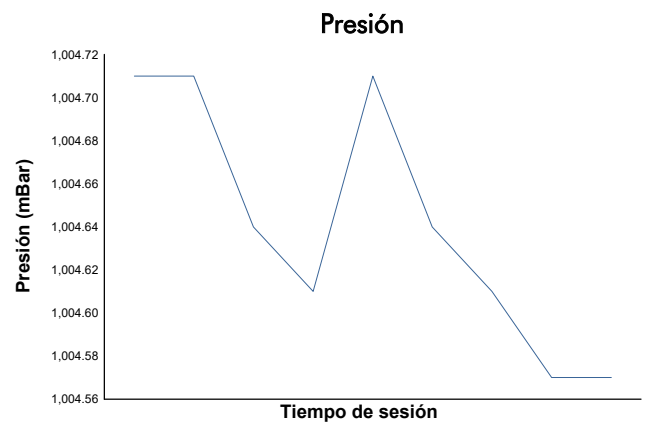

CMV-CIV-CCVC Campionat de Catalunya 2022

SBK 1000 - Open 1000 - R1 Cup
 Warm Up

Informe meteorològic

Estado de pista: **SECO**