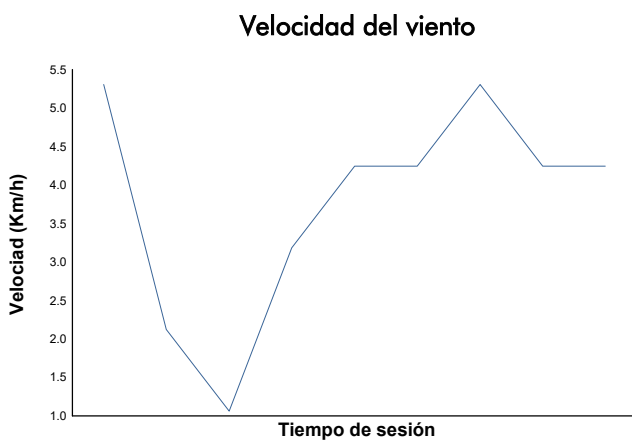

CMV-CIV-CCVC Campionat de Catalunya 2022

SBK 1000 - Open 1000 - R1 Cup
 Warm Up

Informe meteorològic

Estado de pista: **SECO**