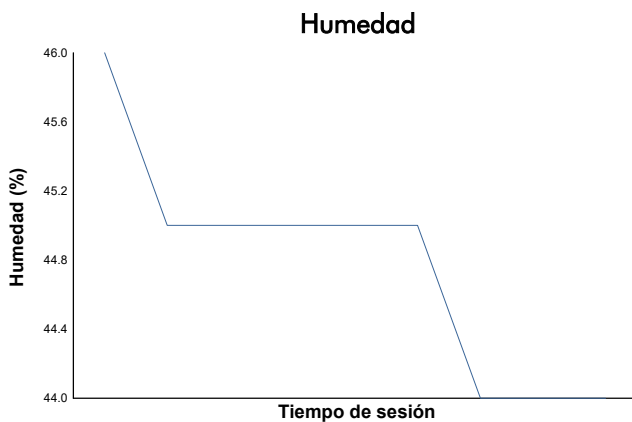

CMV-CIV-CCVC Campionat de Catalunya 2022

SBK 1000 - Open 1000 - R1 Cup
 Warm Up

Informe meteorològic

Estado de pista: **SECO**