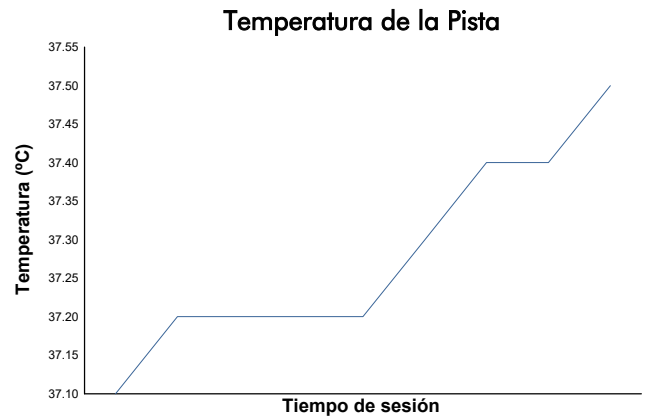

CMV-CIV-CCVC Campionat de Catalunya 2022

SBK 1000 - Open 1000 - R1 Cup
 Warm Up

Informe meteorològic

Estado de pista: **SECO**