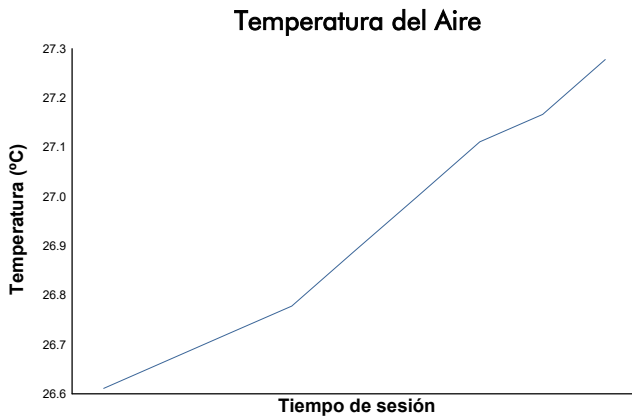

CMV-CIV-CCVC Campionat de Catalunya 2022

SBK 1000 - Open 1000 - R1 Cup
 Warm Up

Informe meteorològic

Estado de pista: **SECO**