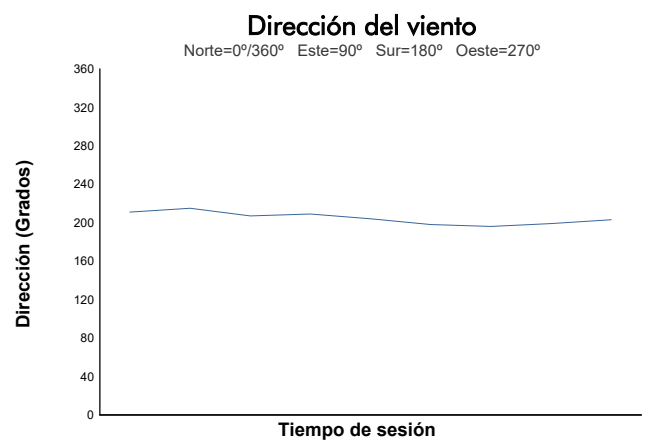

CMV-CIV-CCVC Campionat de Catalunya 2022

SBK 1000 - Open 1000 - R1 Cup
 Warm Up

Informe meteorològic

Estado de pista: **SECO**