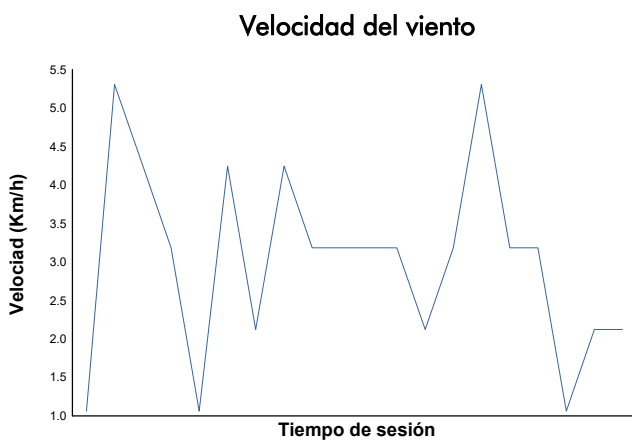

CMV-CIV-CCVC Campionat de Catalunya 2022
 SBK 1000 - Open 1000 - R1 Cup
 Cursa

Informe meteorològic

Estado de pista: **SECO**