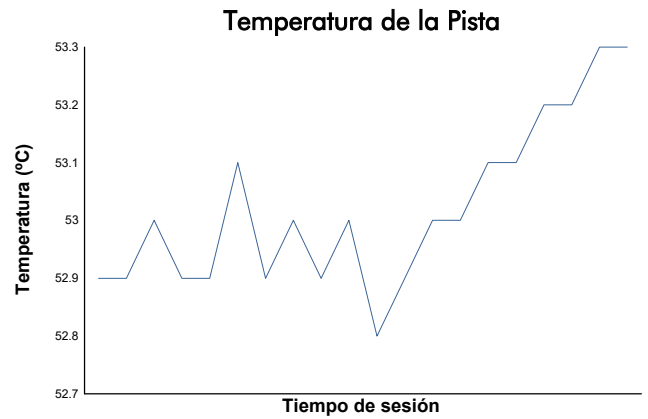

CMV-CIV-CCVC Campionat de Catalunya 2022
 SBK 1000 - Open 1000 - R1 Cup
 Cursa

Informe meteorològic

Estado de pista: **SECO**