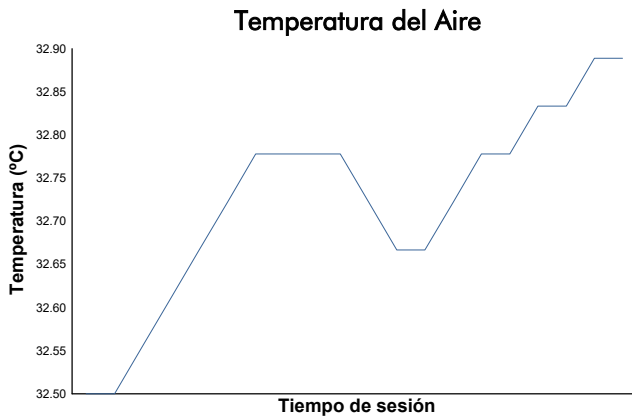

CMV-CIV-CCVC Campionat de Catalunya 2022
 SBK 1000 - Open 1000 - R1 Cup
 Cursa

Informe meteorològic

Estado de pista: **SECO**