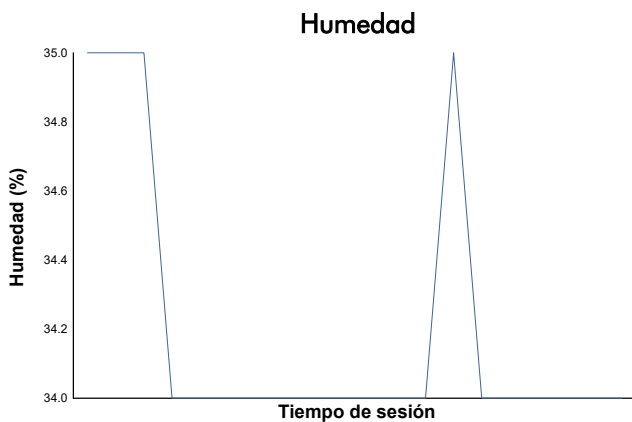

CMV-CIV-CCVC Campionat de Catalunya 2022
 SBK 1000 - Open 1000 - R1 Cup
 Cursa

Informe meteorològic

Estado de pista: **SECO**