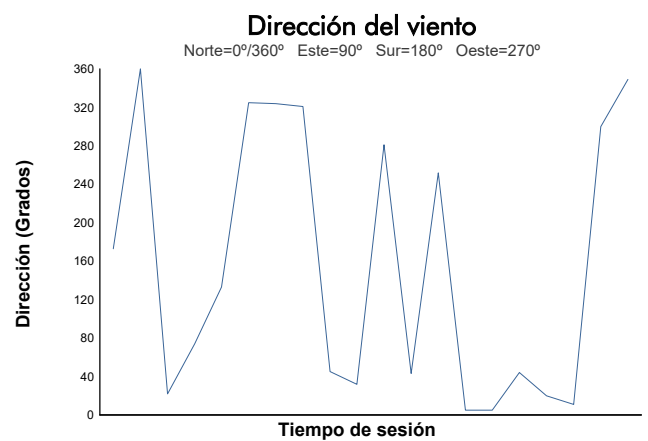

CMV-CIV-CCVC Campionat de Catalunya 2022
 SBK 1000 - Open 1000 - R1 Cup
 Cursa

Informe meteorològic

Estado de pista: **SECO**