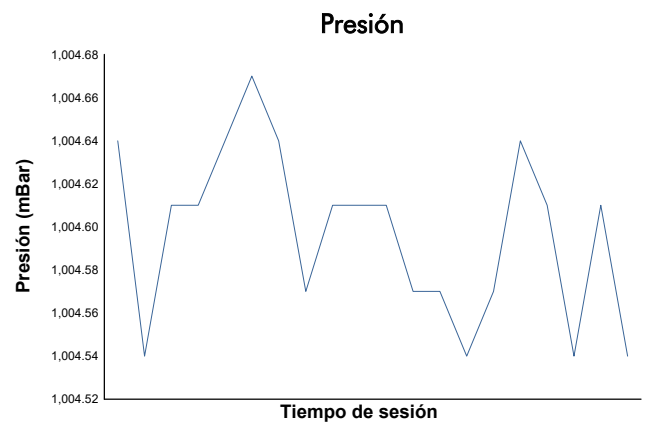

CMV-CIV-CCVC Campionat de Catalunya 2022
 SBK 1000 - Open 1000 - R1 Cup
 Cursa

Informe meteorològic

Estado de pista: **SECO**