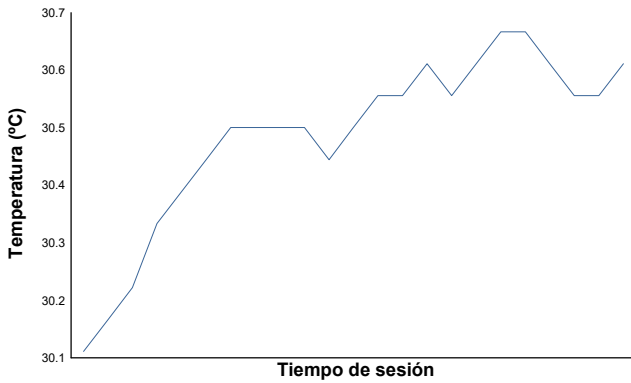

CMV-CIV-CCVC Campionat de Catalunya 2022

SSP 600 - Open 600 - R6 Cup
 Entrenaments Qualificatius 1

Informe meteorològic

Temperatura del Aire

Temperatura de la Pista

Humedad

Presión

Velocidad del viento

Dirección del viento

Norte=0°/360° Este=90° Sur=180° Oeste=270°

Estado de pista: **SECO**