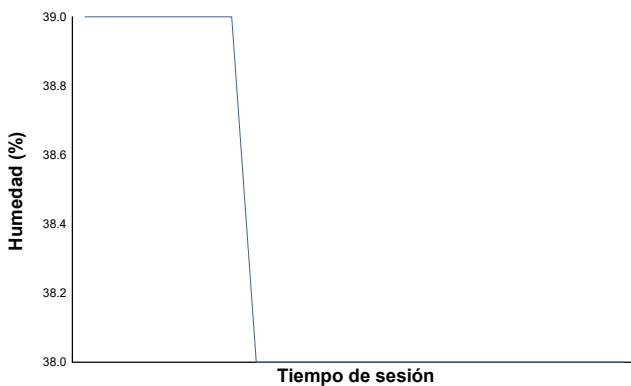

CMV-CIV-CCVC Campionat de Catalunya 2022

SSP 600 - Open 600 - R6 Cup
 Entrenaments Qualificatius 1

Informe meteorològic

Temperatura del Aire

Temperatura de la Pista

Humedad

Presión

Velocidad del viento

Dirección del viento

Norte=0°/360° Este=90° Sur=180° Oeste=270°

Estado de pista: **SECO**