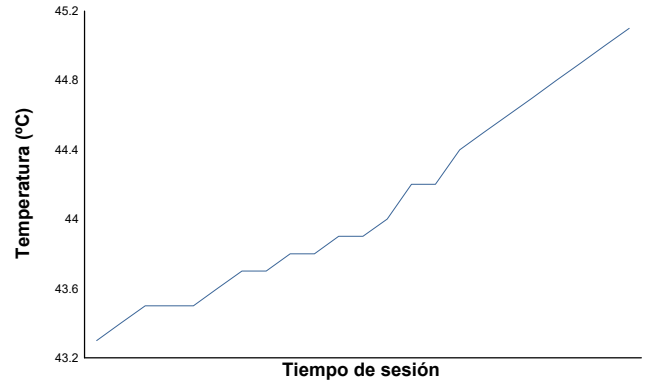

CMV-CIV-CCVC Campionat de Catalunya 2022

SSP 600 - Open 600 - R6 Cup
 Entrenaments Qualificatius 1

Informe meteorològic

Temperatura del Aire

Temperatura de la Pista

Humedad

Presión

Velocidad del viento

Dirección del viento

Norte=0°/360° Este=90° Sur=180° Oeste=270°

Estado de pista: **SECO**