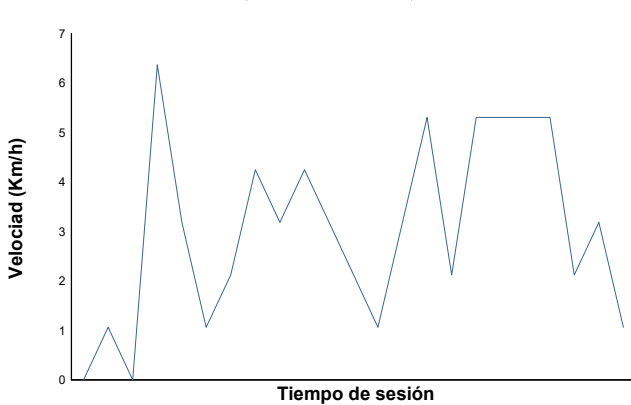

CMV-CIV-CCVC Campionat de Catalunya 2022

SSP 600 - Open 600 - R6 Cup
 Entrenaments Qualificatius 1

Informe meteorològic

Temperatura del Aire

Temperatura de la Pista

Humedad

Presión

Velocidad del viento

Dirección del viento

Norte=0°/360° Este=90° Sur=180° Oeste=270°

Estado de pista: **SECO**