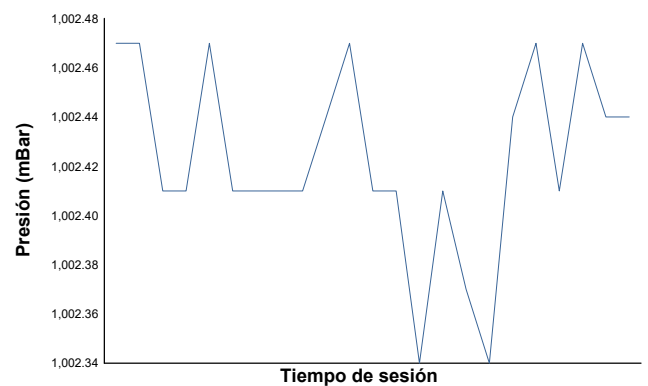

CMV-CIV-CCVC Campionat de Catalunya 2022

SSP 600 - Open 600 - R6 Cup
 Entrenaments Qualificatius 1

Informe meteorològic

Temperatura del Aire

Temperatura de la Pista

Humedad

Presión

Velocidad del viento

Dirección del viento

Norte=0°/360° Este=90° Sur=180° Oeste=270°

Estado de pista: **SECO**