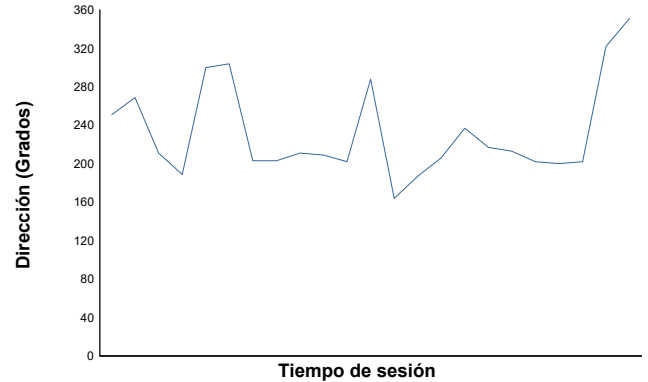

CMV-CIV-CCVC Campionat de Catalunya 2022

SSP 600 - Open 600 - R6 Cup
 Entrenaments Qualificatius 1

Informe meteorològic

Temperatura del Aire

Temperatura de la Pista

Humedad

Presión

Velocidad del viento

Dirección del viento

Norte=0°/360° Este=90° Sur=180° Oeste=270°

Estado de pista: **SECO**