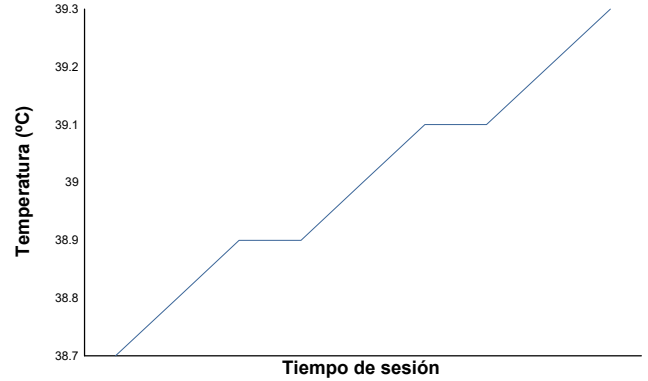

CMV-CIV-CCVC Campionat de Catalunya 2022

SSP 600 - Open 600 - R6 Cup

Warm Up

Informe meteorològic

Temperatura del Aire

Temperatura de la Pista

Humedad

Presión

Velocidad del viento

Dirección del viento

Norte=0°/360° Este=90° Sur=180° Oeste=270°

Estado de pista: **SECO**