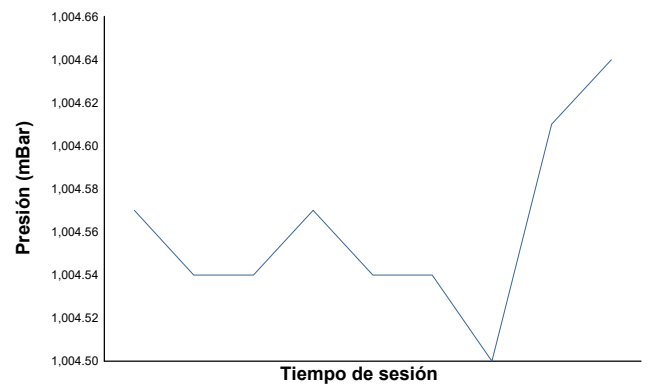

CMV-CIV-CCVC Campionat de Catalunya 2022

SSP 600 - Open 600 - R6 Cup

Warm Up

Informe meteorològic

Temperatura del Aire

Temperatura de la Pista

Humedad

Presión

Velocidad del viento

Dirección del viento

Norte=0°/360° Este=90° Sur=180° Oeste=270°

Estado de pista: **SECO**