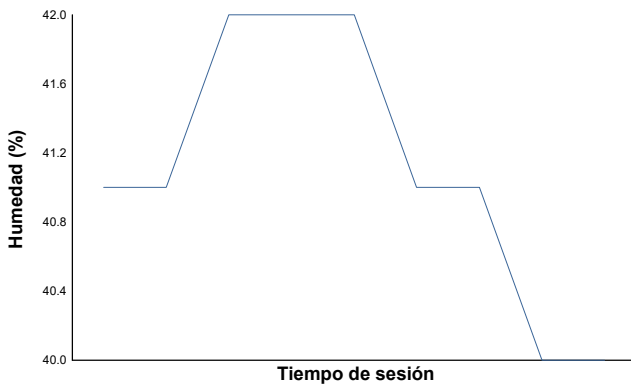

CMV-CIV-CCVC Campionat de Catalunya 2022

SSP 600 - Open 600 - R6 Cup

Warm Up

Informe meteorològic

Temperatura del Aire

Temperatura de la Pista

Humedad

Presión

Velocidad del viento

Dirección del viento

Norte=0°/360° Este=90° Sur=180° Oeste=270°

Estado de pista: **SECO**