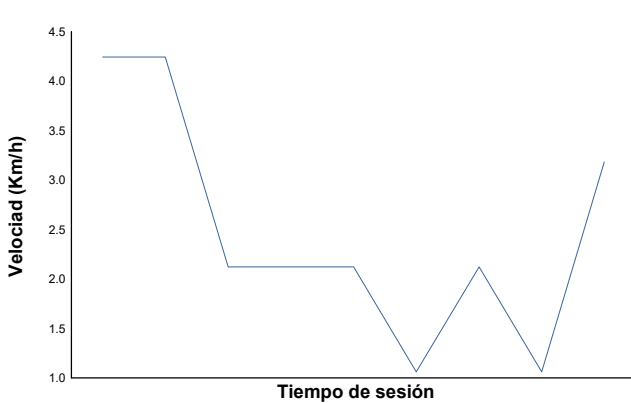

CMV-CIV-CCVC Campionat de Catalunya 2022

SSP 600 - Open 600 - R6 Cup

Warm Up

Informe meteorològic

Temperatura del Aire

Temperatura de la Pista

Humedad

Presión

Velocidad del viento

Dirección del viento

Norte=0°/360° Este=90° Sur=180° Oeste=270°

Estado de pista: **SECO**