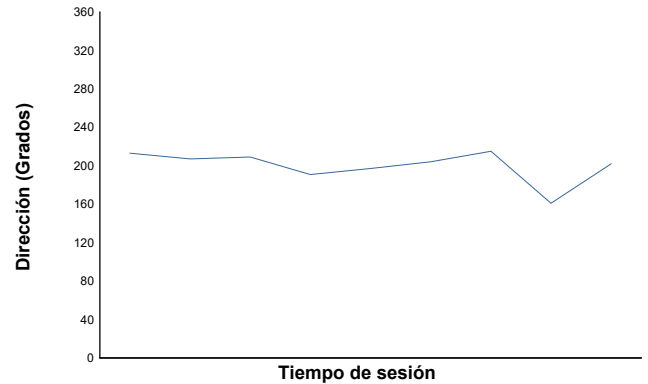

CMV-CIV-CCVC Campionat de Catalunya 2022

SSP 600 - Open 600 - R6 Cup

Warm Up

Informe meteorològic

Temperatura del Aire

Temperatura de la Pista

Humedad

Presión

Velocidad del viento

Dirección del viento

Norte=0°/360° Este=90° Sur=180° Oeste=270°

Estado de pista: **SECO**