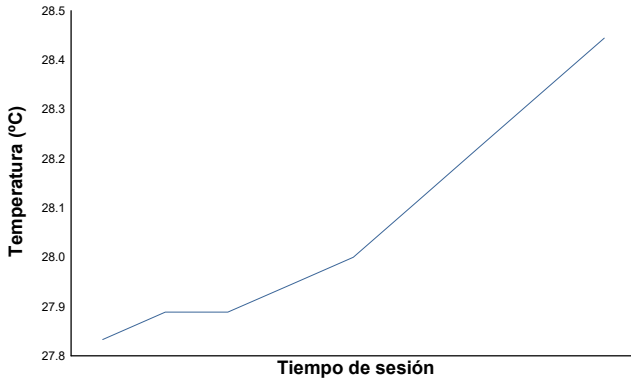

CMV-CIV-CCVC Campionat de Catalunya 2022

SSP 600 - Open 600 - R6 Cup

Warm Up

Informe meteorològic

Temperatura del Aire

Temperatura de la Pista

Humedad

Presión

Velocidad del viento

Dirección del viento

Norte=0°/360° Este=90° Sur=180° Oeste=270°

Estado de pista: **SECO**