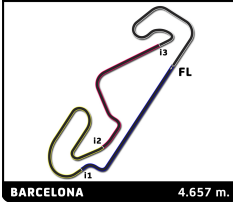

CMV - CIV - CCVC
Campionats de Catalunya
16 i 17 de juliol de 2022

SSP 600 - Open 600 - R6 Cup

CMV-CIV-CCVC Campionat de Catalunya 2022

Cursa

Secuencia de vueltas rápidas

T. Sesión	Nº	Piloto	Equipo	Moto	Clase	Tiempo	Km/h	Vlt.
3:41.004	111	SAEED IBRAHIM AL SULAITI	TEAM SAEED	YAMAHA	Open 600	1:48.532	154.5	2
5:30.599	118	ANGEL HEREDIA MARTINEZ	TOLIARA	KAWASAKI	Open 600	1:48.504	154.5	3
5:31.570	31	ALBERTO GARCIA BASCONES	ADN MOTOS TEAM-ITEVELESA	YAMAHA R6	Open 600	1:48.446	154.6	3
10:56.556	118	ANGEL HEREDIA MARTINEZ	TOLIARA	KAWASAKI	Open 600	1:48.298	154.8	6