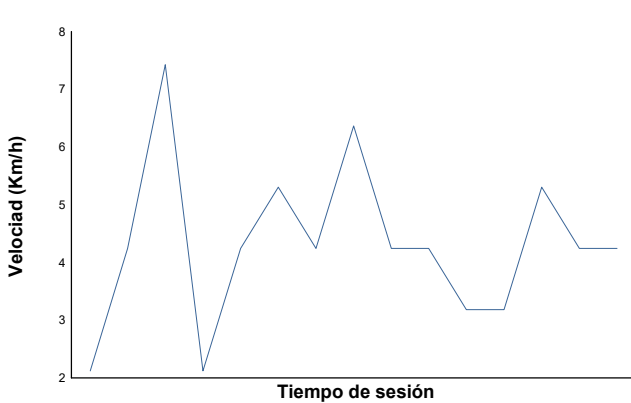

**CMV-CIV-CCVC Campionat de Catalunya 2022**

SSP 600 - Open 600 - R6 Cup

Cursa

Informe meteorològic

Temperatura del Aire

Temperatura de la Pista

Humedad

Presión

Velocidad del viento

Dirección del viento

Estado de pista: **SECO**