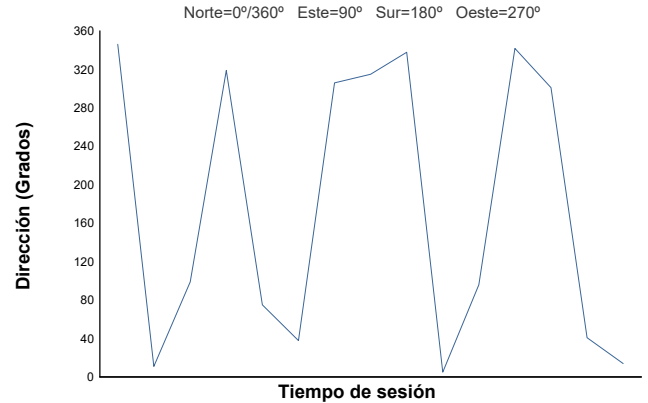

**CMV-CIV-CCVC Campionat de Catalunya 2022**

SSP 600 - Open 600 - R6 Cup

Cursa

Informe meteorològic

Temperatura del Aire

Temperatura de la Pista

Humedad

Presión

Velocidad del viento

Dirección del viento

Estado de pista: **SECO**