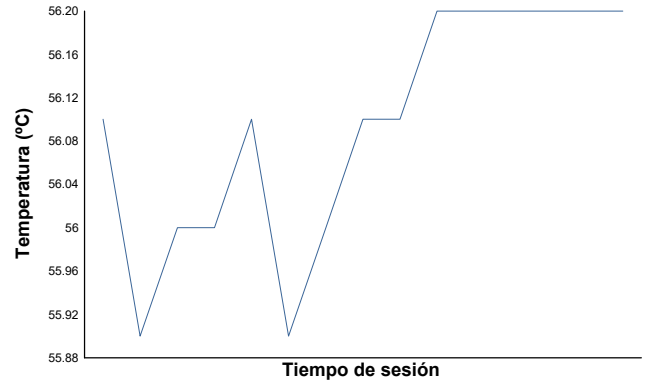

**CMV-CIV-CCVC Campionat de Catalunya 2022**

SSP 600 - Open 600 - R6 Cup

Cursa

Informe meteorològic

Temperatura del Aire

Temperatura de la Pista

Humedad

Presión

Velocidad del viento

Dirección del viento

Estado de pista: **SECO**