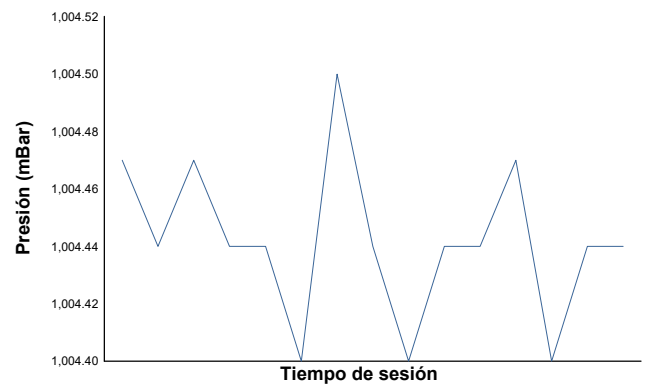

**CMV-CIV-CCVC Campionat de Catalunya 2022**

SSP 600 - Open 600 - R6 Cup

Cursa

Informe meteorològic

Temperatura del Aire

Temperatura de la Pista

Humedad

Presión

Velocidad del viento

Dirección del viento

Estado de pista: **SECO**