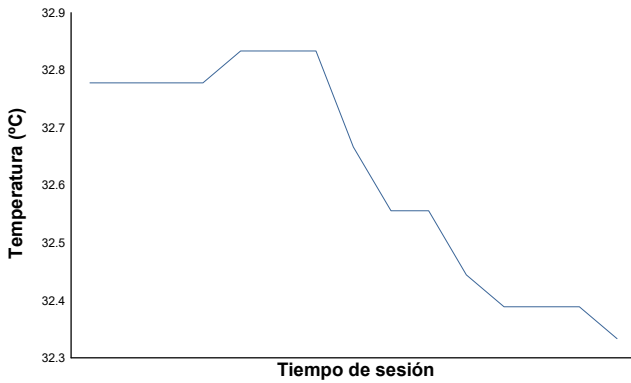

**CMV-CIV-CCVC Campionat de Catalunya 2022**

SSP 600 - Open 600 - R6 Cup

Cursa

Informe meteorològic

Temperatura del Aire

Temperatura de la Pista

Humedad

Presión

Velocidad del viento

Dirección del viento

Estado de pista: **SECO**