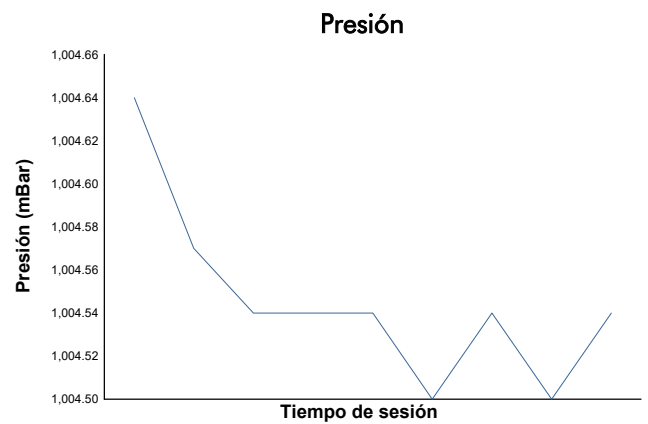

CMV-CIV-CCVC Campionat de Catalunya 2022

Open 300
 Warm Up

Informe meteorològic

Estado de pista: **SECO**