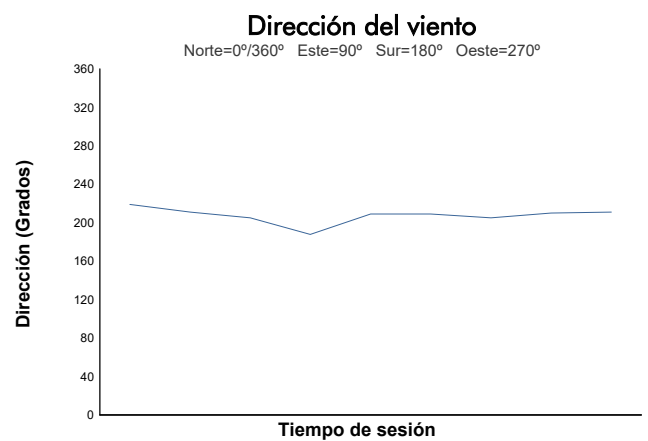

CMV-CIV-CCVC Campionat de Catalunya 2022

Open 300
 Warm Up

Informe meteorològic

Estado de pista: **SECO**