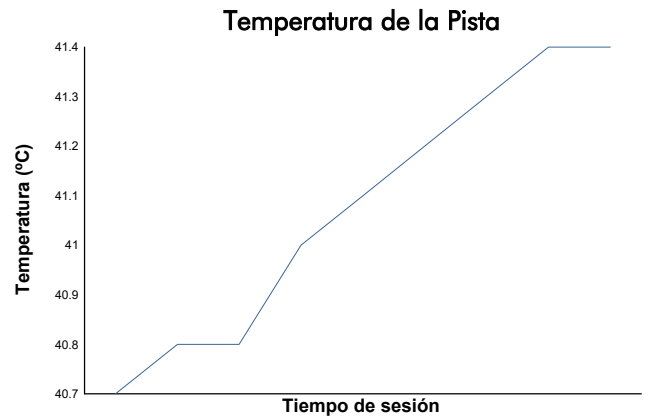

CMV-CIV-CCVC Campionat de Catalunya 2022

Open 300
 Warm Up

Informe meteorològic

Estado de pista: **SECO**