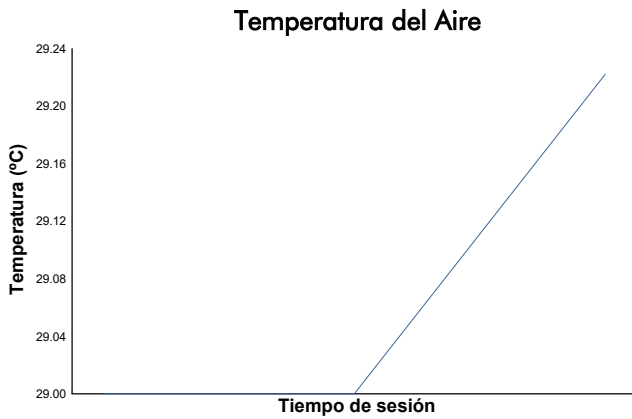

CMV-CIV-CCVC Campionat de Catalunya 2022

Open 300
 Warm Up

Informe meteorològic

Estado de pista: **SECO**