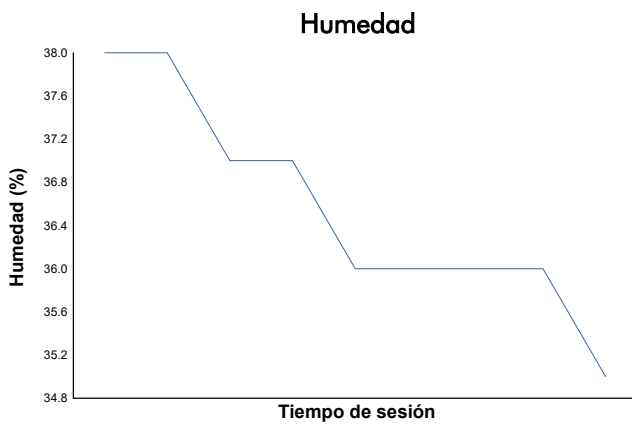

CMV-CIV-CCVC Campionat de Catalunya 2022

Open 300
 Warm Up

Informe meteorològic

Estado de pista: **SECO**