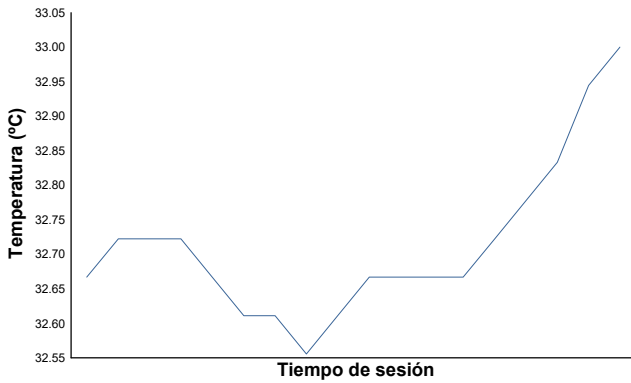

CMV-CIV-CCVC Campionat de Catalunya 2022

Open 300

Cursa

Informe meteorològic

Temperatura del Aire

Temperatura de la Pista

Humedad

Presión

Velocidad del viento

Dirección del viento

Estado de pista: **SECO**