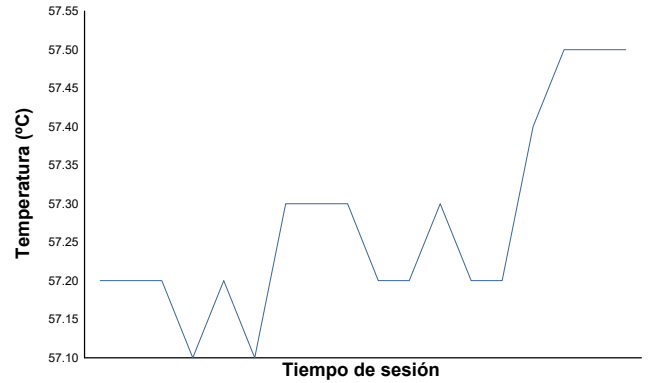

CMV-CIV-CCVC Campionat de Catalunya 2022

Open 300

Cursa

Informe meteorològic

Temperatura del Aire

Temperatura de la Pista

Humedad

Presión

Velocidad del viento

Dirección del viento

Estado de pista: **SECO**