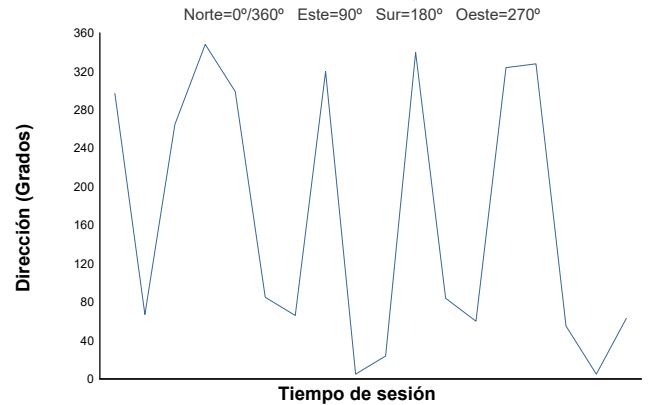

CMV-CIV-CCVC Campionat de Catalunya 2022

Open 300

Cursa

Informe meteorològic

Temperatura del Aire

Temperatura de la Pista

Humedad

Presión

Velocidad del viento

Dirección del viento

Estado de pista: **SECO**