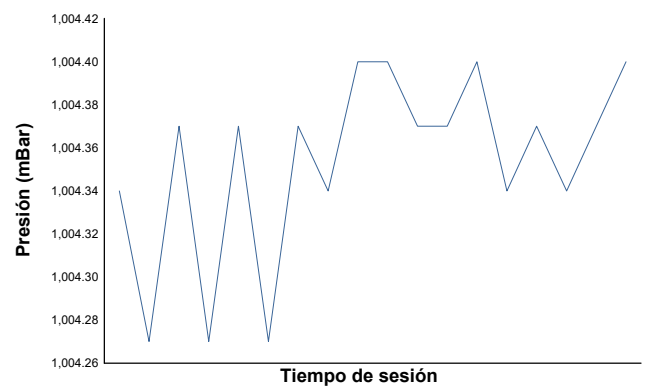

CMV-CIV-CCVC Campionat de Catalunya 2022

Open 300

Cursa

Informe meteorològic

Temperatura del Aire

Temperatura de la Pista

Humedad

Presión

Velocidad del viento

Dirección del viento

Estado de pista: **SECO**