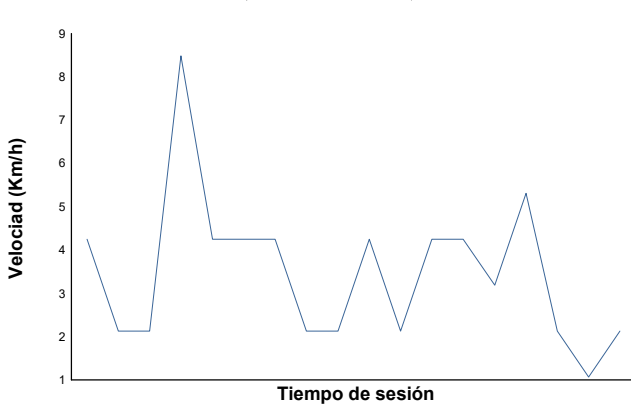

CMV-CIV-CCVC Campionat de Catalunya 2022

Open 300

Cursa

Informe meteorològic

Temperatura del Aire

Temperatura de la Pista

Humedad

Presión

Velocidad del viento

Dirección del viento

Estado de pista: **SECO**