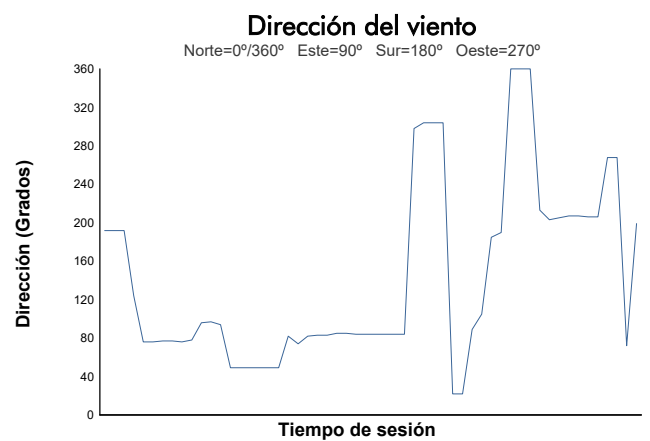

CIRCUIT DE BARCELONA - CATALUNYA

GT - CER

Entrenamiento Privado 2

Informe meteorológico

Estado de pista: **SECO**