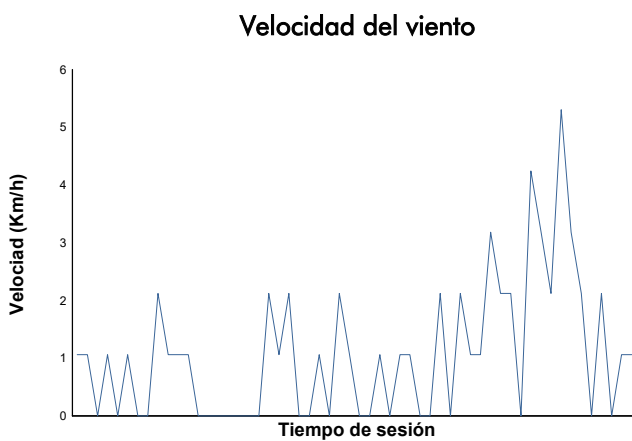

CIRCUIT DE BARCELONA - CATALUNYA

GT - CER

Entrenamiento Privado 2

Informe meteorológico

Estado de pista: **SECO**