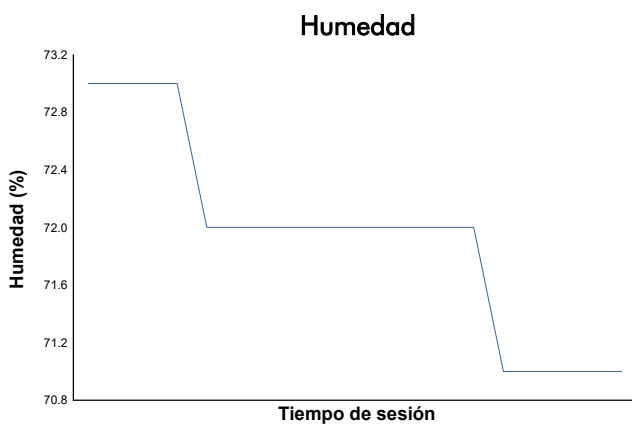

## CIRCUIT DE BARCELONA - CATALUNYA

GT - CER

Entrenamiento Cronometrado 1

Informe meteorológico

Estado de pista: **SECO**