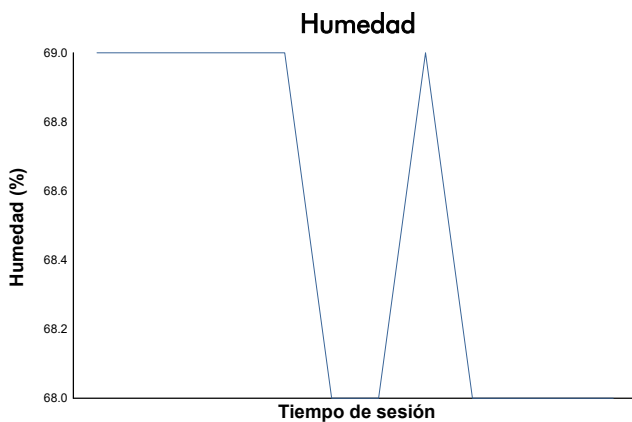

CIRCUIT DE BARCELONA - CATALUNYA

GT - CER

Entrenamiento Cronometrado 2

Informe meteorológico

Estado de pista: **SECO**