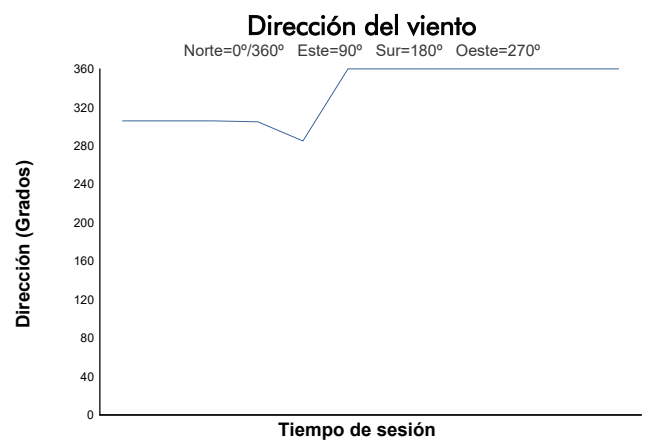

CIRCUIT DE BARCELONA - CATALUNYA

GT - CER

Entrenamiento Cronometrado 2

Informe meteorológico

Estado de pista: **SECO**