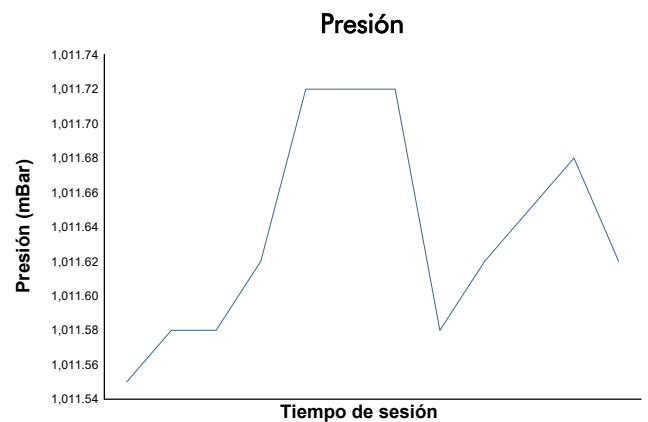

CIRCUIT DE BARCELONA - CATALUNYA

GT - CER

Entrenamiento Cronometrado 2

Informe meteorológico

Estado de pista: **SECO**