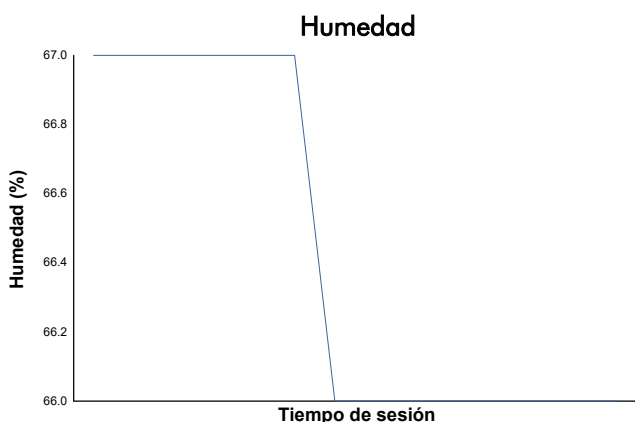

CIRCUIT DE BARCELONA - CATALUNYA

GT - CER

Entrenamiento Cronometrado 3

Informe meteorológico

Estado de pista: **SECO**