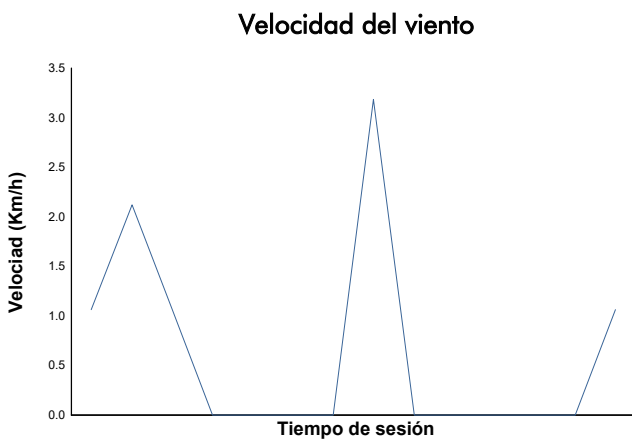

CIRCUIT DE BARCELONA - CATALUNYA

GT - CER

Entrenamiento Cronometrado 4

Informe meteorológico

Estado de pista: **SECO**