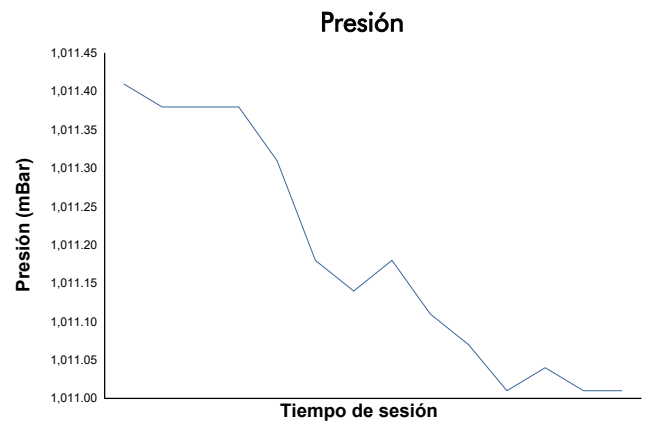

CIRCUIT DE BARCELONA - CATALUNYA

GT - CER

Entrenamiento Cronometrado 4

Informe meteorológico

Estado de pista: **SECO**