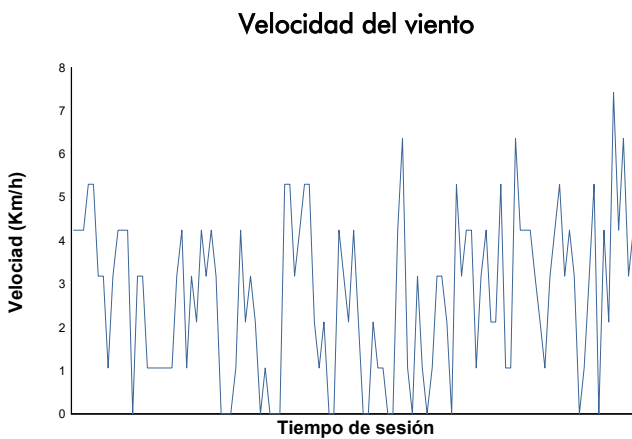

# CIRCUIT DE BARCELONA - CATALUNYA

GT - CER

Carrera

Informe meteorológico

Estado de pista: **SECO**