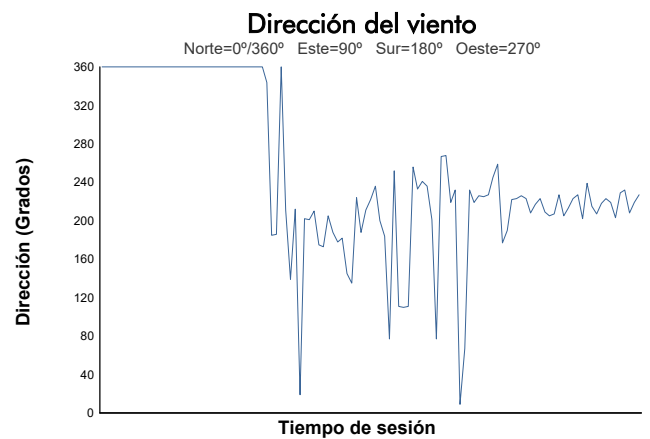

# CIRCUIT DE BARCELONA - CATALUNYA

GT - CER

Carrera

Informe meteorológico

Estado de pista: **SECO**