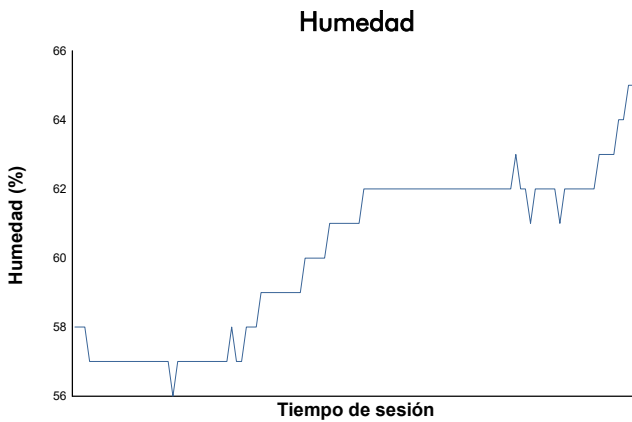

# CIRCUIT DE BARCELONA - CATALUNYA

GT - CER

Carrera

Informe meteorológico

Estado de pista: **SECO**