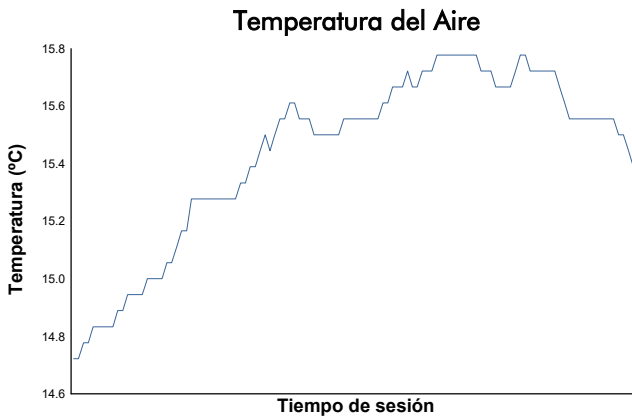

# CIRCUIT DE BARCELONA - CATALUNYA

GT - CER

Carrera

Informe meteorológico

Estado de pista: **SECO**