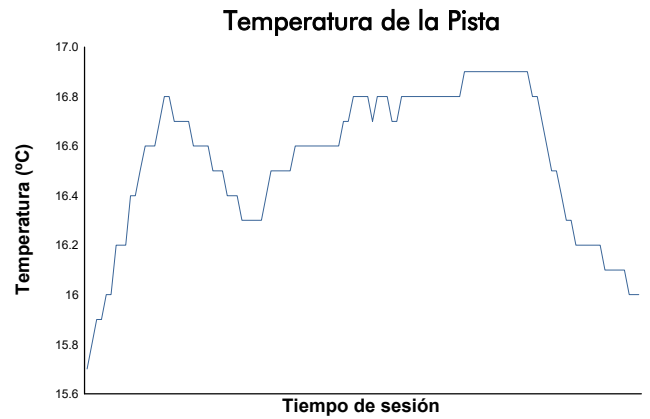

# CIRCUIT DE BARCELONA - CATALUNYA

GT - CER

Carrera

Informe meteorológico

Estado de pista: **SECO**