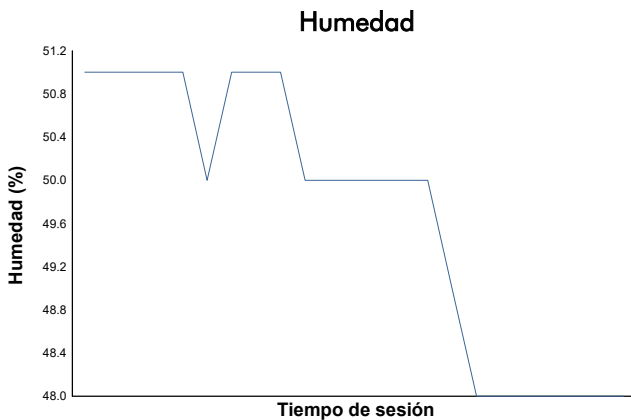

CIRCUIT DE BARCELONA - CATALUNYA
CAMP. REGIONAL - CATALÀ DE VELOCITAT

Entrenamiento Privado 1

Informe meteorológico

Estado de pista: **SECO**