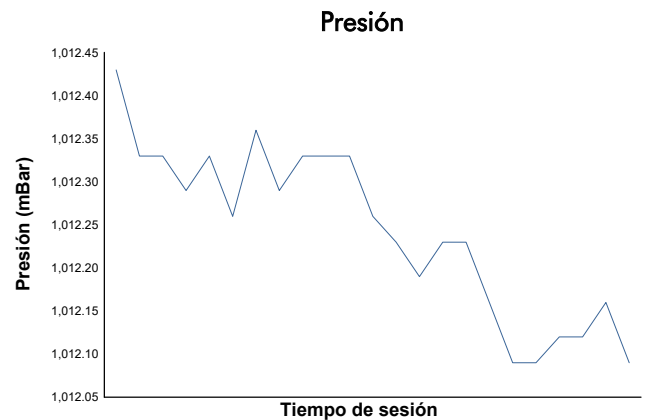

CIRCUIT DE BARCELONA - CATALUNYA
CAMP. REGIONAL - CATALÀ DE VELOCITAT

Entrenamiento Privado 1

Informe meteorológico

Estado de pista: **SECO**