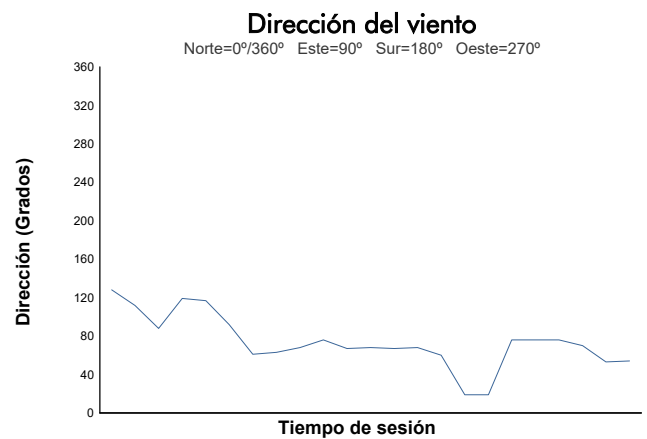

CIRCUIT DE BARCELONA - CATALUNYA
CAMP. REGIONAL - CATALÀ DE VELOCITAT

Entrenamiento Privado 1

Informe meteorológico

Estado de pista: **SECO**