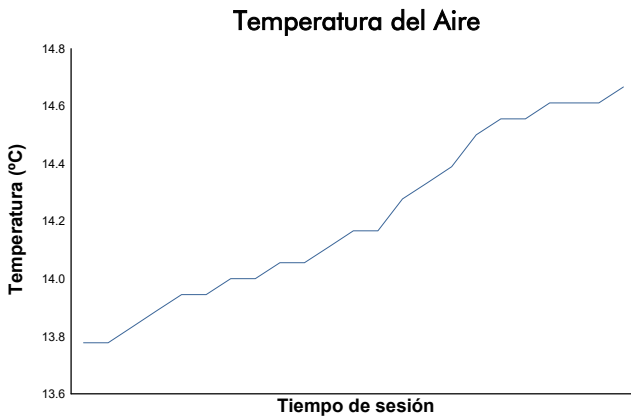

CIRCUIT DE BARCELONA - CATALUNYA
CAMP. REGIONAL - CATALÀ DE VELOCITAT

Entrenamiento Privado 1

Informe meteorológico

Estado de pista: **SECO**