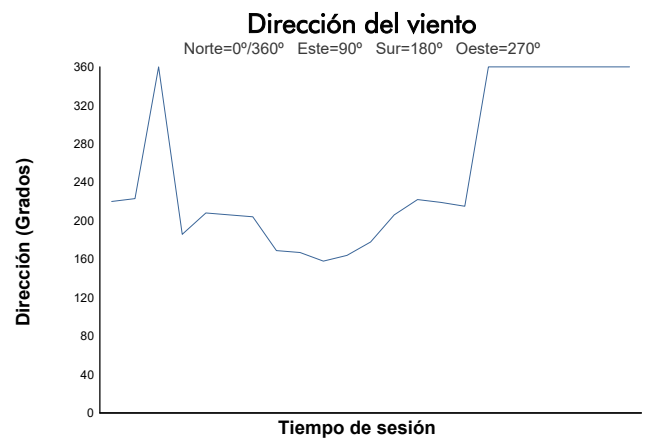

**CIRCUIT DE BARCELONA - CATALUNYA**  
CAMP. REGIONAL - CATALÀ DE VELOCITAT  
Entrenamiento Privado 2

Informe meteorológico

Estado de pista: **SECO**