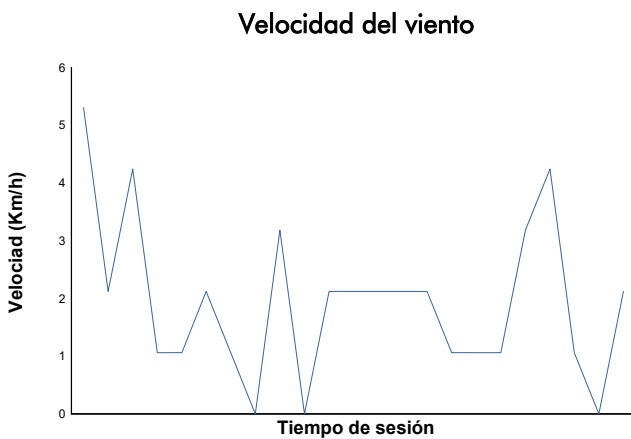

**CIRCUIT DE BARCELONA - CATALUNYA**  
CAMP. REGIONAL - CATALÀ DE VELOCITAT  
Entrenamiento Privado 2

Informe meteorológico

Estado de pista: **SECO**