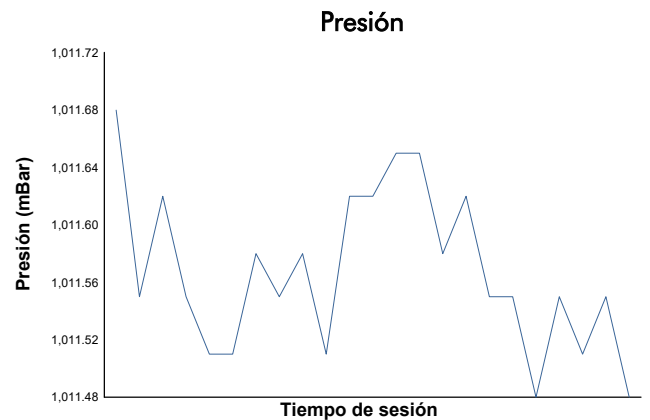

**CIRCUIT DE BARCELONA - CATALUNYA**  
CAMP. REGIONAL - CATALÀ DE VELOCITAT  
Entrenamiento Privado 2

Informe meteorológico

Estado de pista: **SECO**