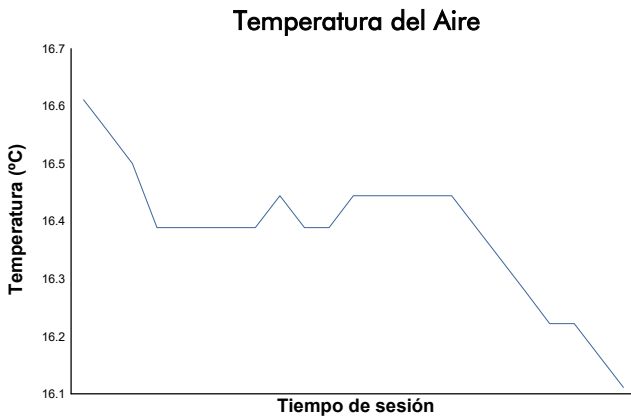

**CIRCUIT DE BARCELONA - CATALUNYA**  
CAMP. REGIONAL - CATALÀ DE VELOCITAT  
Entrenamiento Privado 2

Informe meteorológico

Estado de pista: **SECO**