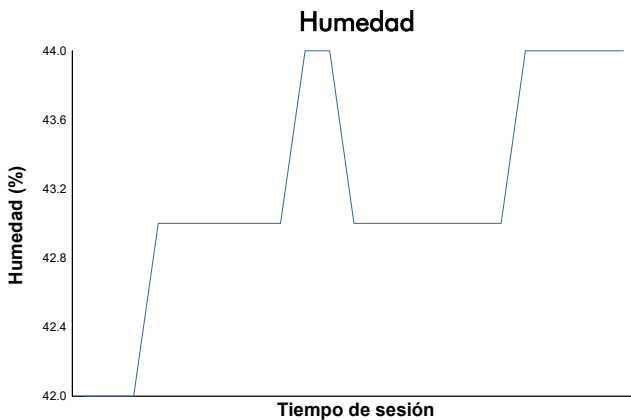

**CIRCUIT DE BARCELONA - CATALUNYA**  
CAMP. REGIONAL - CATALÀ DE VELOCITAT  
Entrenamiento Privado 2

Informe meteorológico

Estado de pista: **SECO**