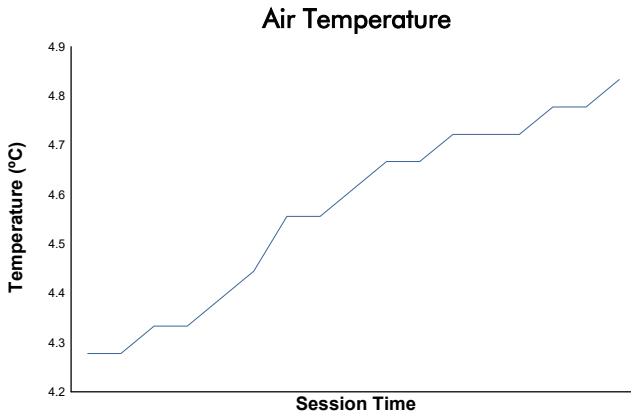

CIRCUIT DE BARCELONA - CATALUNYA
CAMP. REGIONAL - CATALÀ DE VELOCITAT
Entrenamiento Cronometrado 1

Weather Report

Track Status: **DRY**