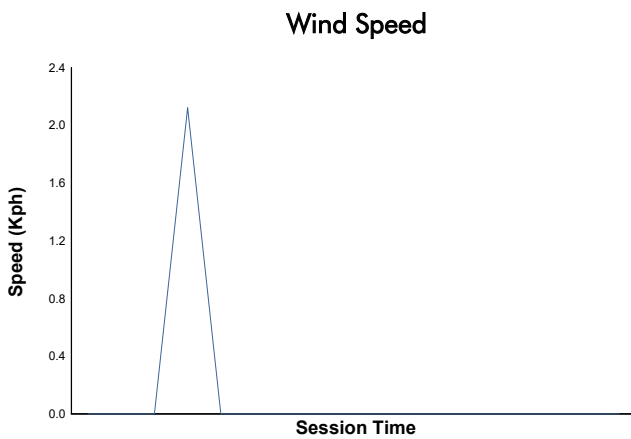

CIRCUIT DE BARCELONA - CATALUNYA
CAMP. REGIONAL - CATALÀ DE VELOCITAT
Entrenamiento Cronometrado 1

Weather Report

Track Status: **DRY**