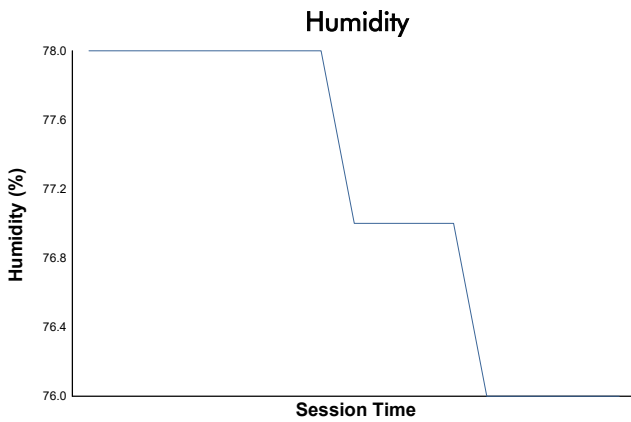

CIRCUIT DE BARCELONA - CATALUNYA
CAMP. REGIONAL - CATALÀ DE VELOCITAT
Entrenamiento Cronometrado 1

Weather Report

Track Status: **DRY**