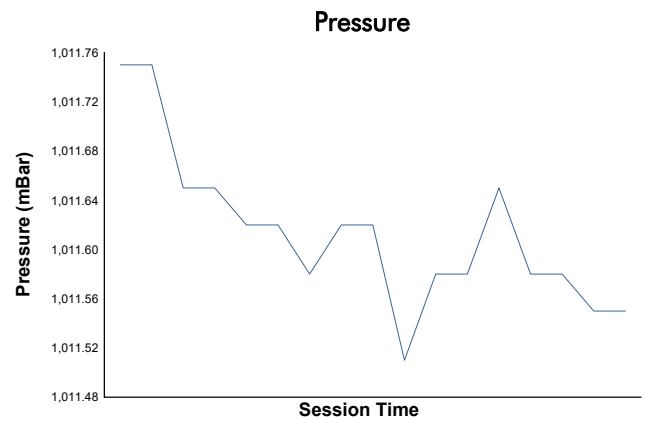

CIRCUIT DE BARCELONA - CATALUNYA
CAMP. REGIONAL - CATALÀ DE VELOCITAT
Entrenamiento Cronometrado 1

Weather Report

Track Status: **DRY**