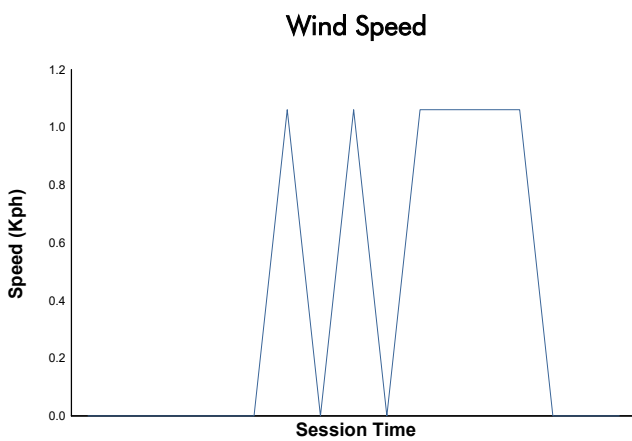

CIRCUIT DE BARCELONA - CATALUNYA
CAMP. REGIONAL - CATALÀ DE VELOCITAT
Entrenamiento Cronometrado 2

Weather Report

Track Status: **DRY**