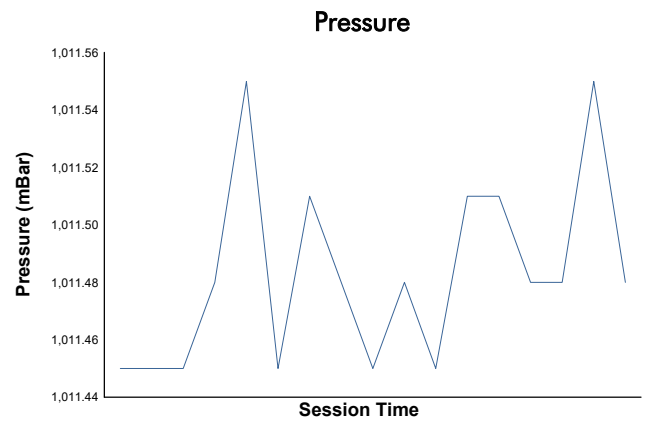

CIRCUIT DE BARCELONA - CATALUNYA
CAMP. REGIONAL - CATALÀ DE VELOCITAT
Entrenamiento Cronometrado 2

Weather Report

Track Status: **DRY**