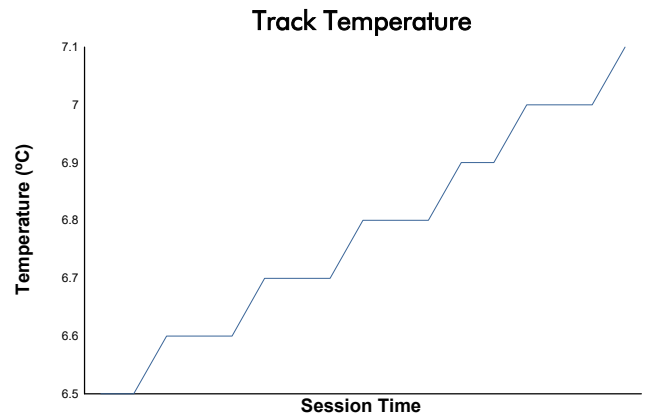

CIRCUIT DE BARCELONA - CATALUNYA
CAMP. REGIONAL - CATALÀ DE VELOCITAT
Entrenamiento Cronometrado 2

Weather Report

Track Status: **DRY**