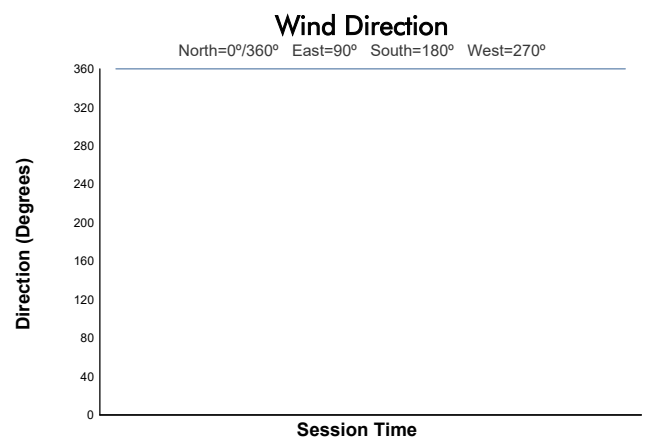

CIRCUIT DE BARCELONA - CATALUNYA
CAMP. REGIONAL - CATALÀ DE VELOCITAT
Entrenamiento Cronometrado 2

Weather Report

Track Status: **DRY**