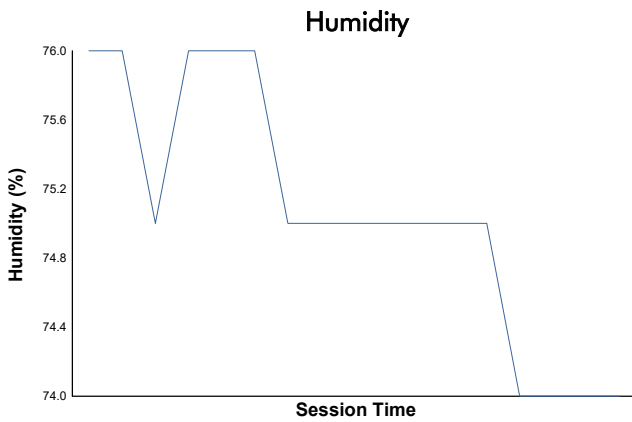

CIRCUIT DE BARCELONA - CATALUNYA
CAMP. REGIONAL - CATALÀ DE VELOCITAT
Entrenamiento Cronometrado 2

Weather Report

Track Status: **DRY**