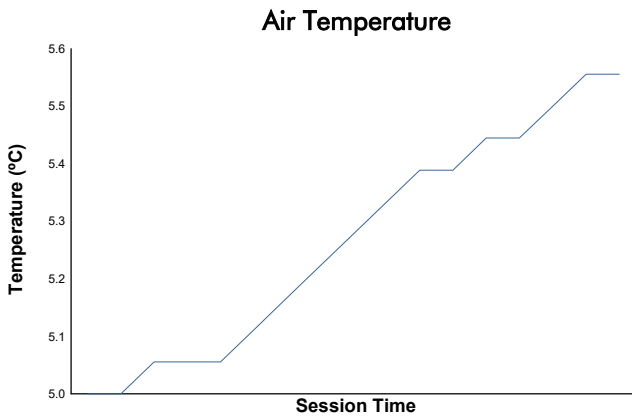

CIRCUIT DE BARCELONA - CATALUNYA
CAMP. REGIONAL - CATALÀ DE VELOCITAT
Entrenamiento Cronometrado 2

Weather Report

Track Status: **DRY**