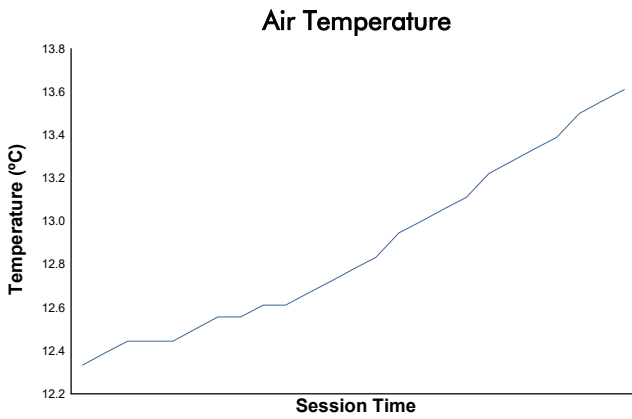

CIRCUIT DE BARCELONA - CATALUNYA
CAMP. REGIONAL - CATALÀ DE VELOCITAT

Carrera 1

Weather Report

Track Status: **DRY**