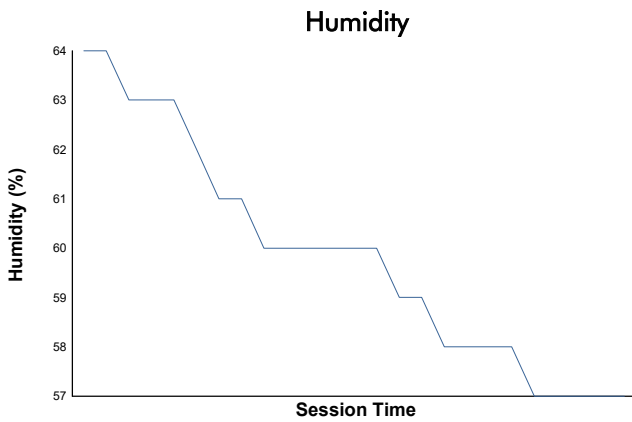

CIRCUIT DE BARCELONA - CATALUNYA
CAMP. REGIONAL - CATALÀ DE VELOCITAT

Carrera 1

Weather Report

Track Status: **DRY**