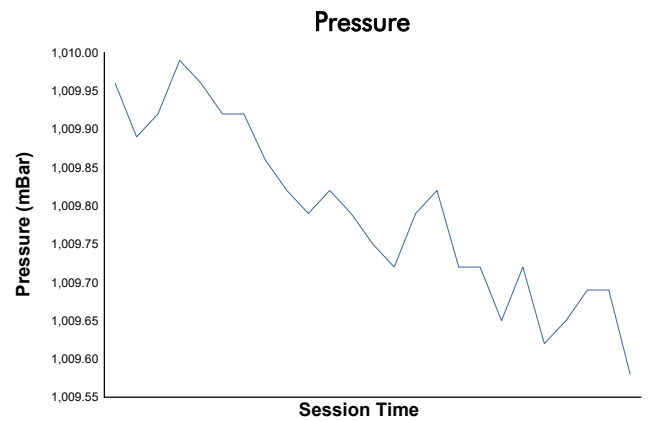

CIRCUIT DE BARCELONA - CATALUNYA
CAMP. REGIONAL - CATALÀ DE VELOCITAT

Carrera 1

Weather Report

Track Status: **DRY**