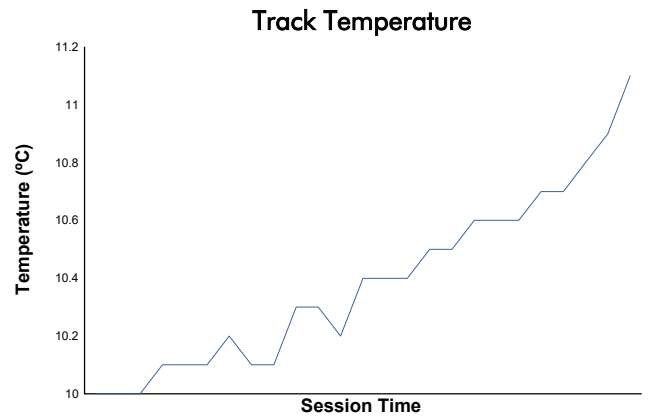

CIRCUIT DE BARCELONA - CATALUNYA
CAMP. REGIONAL - CATALÀ DE VELOCITAT

Carrera 1

Weather Report

Track Status: **DRY**