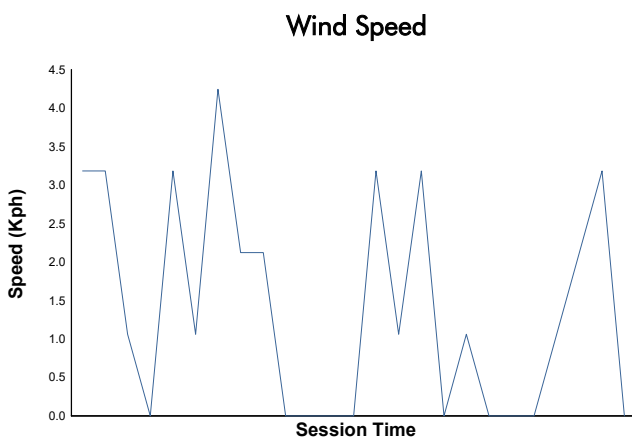

CIRCUIT DE BARCELONA - CATALUNYA
CAMP. REGIONAL - CATALÀ DE VELOCITAT

Carrera 1

Weather Report

Track Status: **DRY**