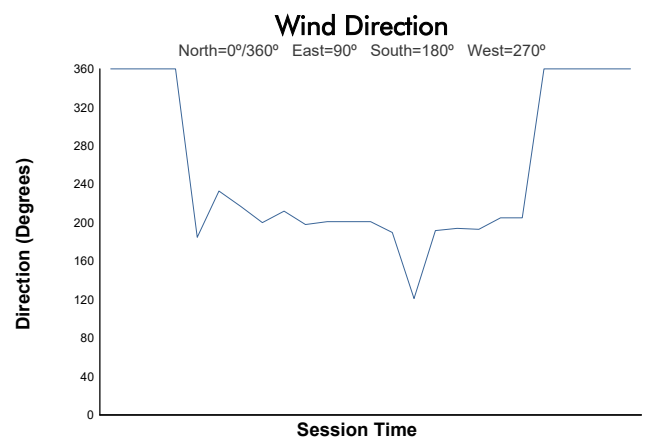

CIRCUIT DE BARCELONA - CATALUNYA
CAMP. REGIONAL - CATALÀ DE VELOCITAT

Carrera 1

Weather Report

Track Status: **DRY**