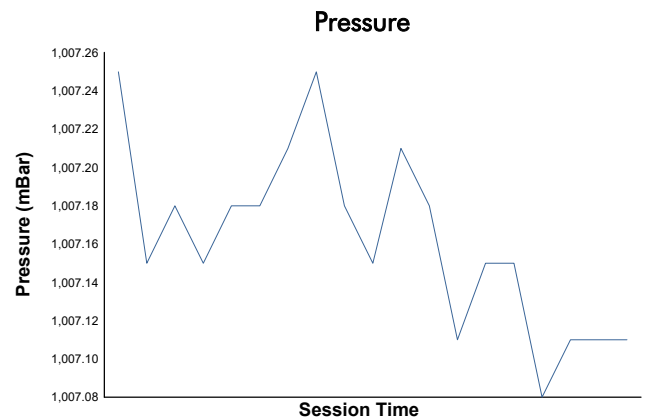

**CIRCUIT DE BARCELONA - CATALUNYA**  
CAMP. REGIONAL - CATALÀ DE VELOCITAT  
Carrera 2

Weather Report

Track Status: **DRY**