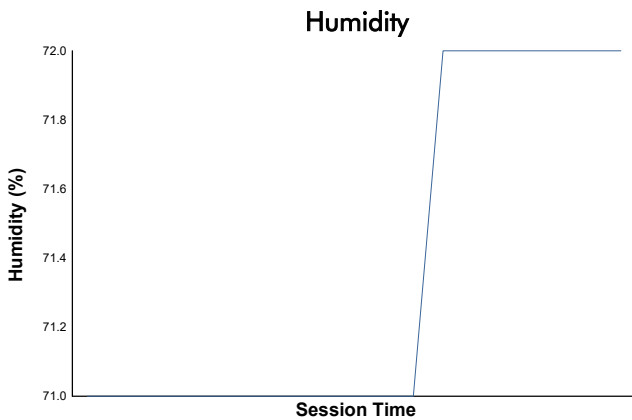

**CIRCUIT DE BARCELONA - CATALUNYA**  
CAMP. REGIONAL - CATALÀ DE VELOCITAT  
Carrera 2

Weather Report

Track Status: **DRY**