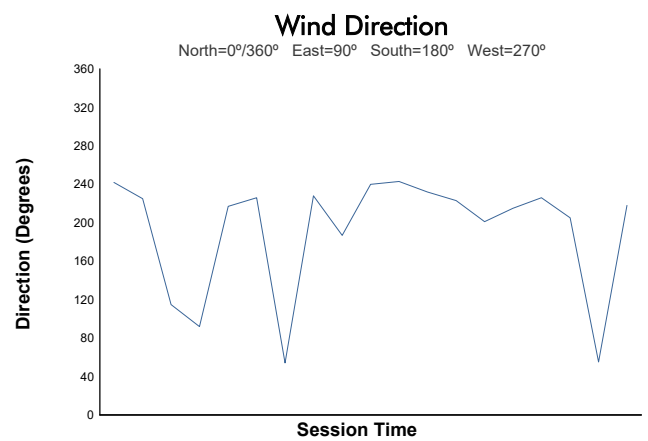

**CIRCUIT DE BARCELONA - CATALUNYA**  
CAMP. REGIONAL - CATALÀ DE VELOCITAT  
Carrera 2

Weather Report

Track Status: **DRY**