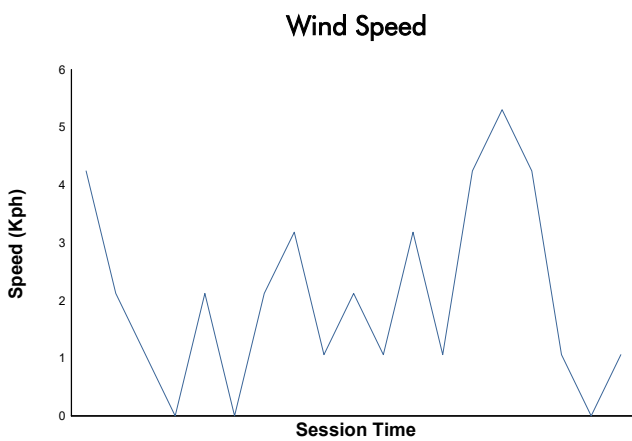

**CIRCUIT DE BARCELONA - CATALUNYA**  
CAMP. REGIONAL - CATALÀ DE VELOCITAT  
Carrera 2

Weather Report

Track Status: **DRY**