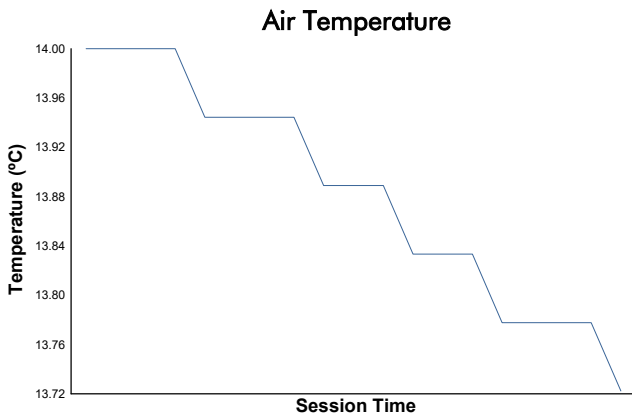

**CIRCUIT DE BARCELONA - CATALUNYA**  
CAMP. REGIONAL - CATALÀ DE VELOCITAT  
Carrera 2

Weather Report

Track Status: **DRY**