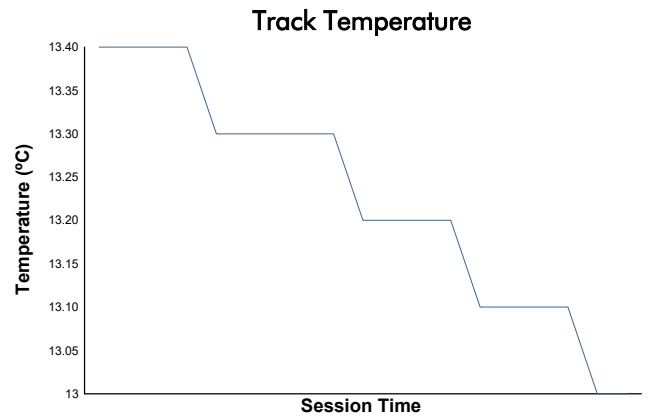

**CIRCUIT DE BARCELONA - CATALUNYA**  
CAMP. REGIONAL - CATALÀ DE VELOCITAT  
Carrera 2

Weather Report

Track Status: **DRY**