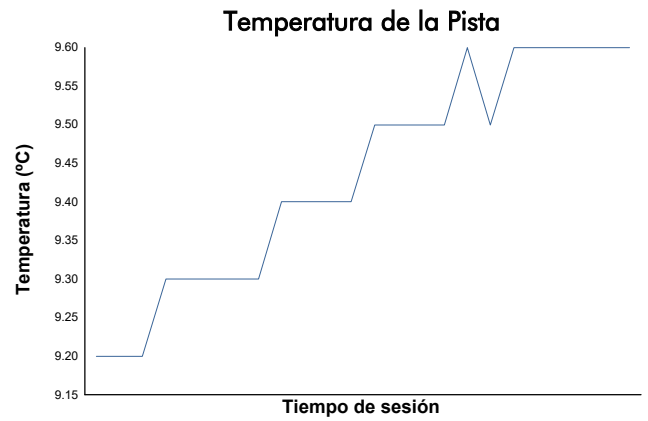

CIRCUIT DE BARCELONA - CATALUNYA

OPEN OLDTIMER

Carrera 1

Informe meteorológico

Estado de pista: **SECO**