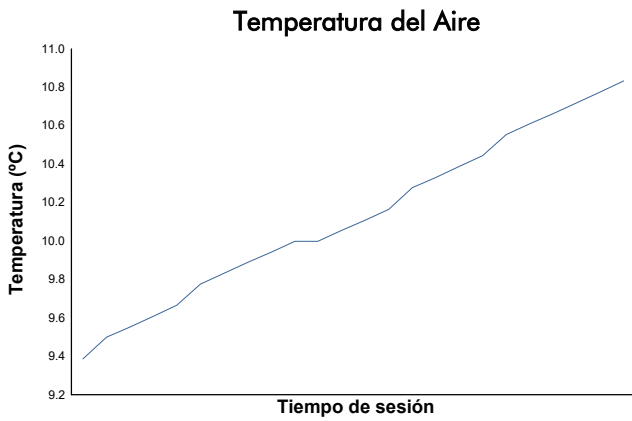

CIRCUIT DE BARCELONA - CATALUNYA

OPEN OLDTIMER

Carrera 1

Informe meteorológico

Estado de pista: **SECO**