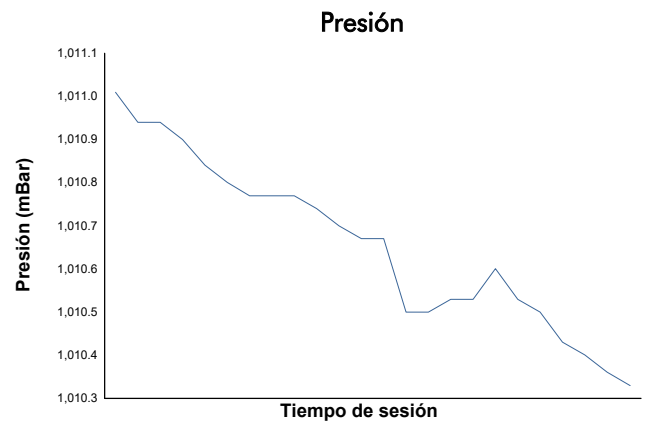

CIRCUIT DE BARCELONA - CATALUNYA

OPEN OLDTIMER

Carrera 1

Informe meteorológico

Estado de pista: **SECO**