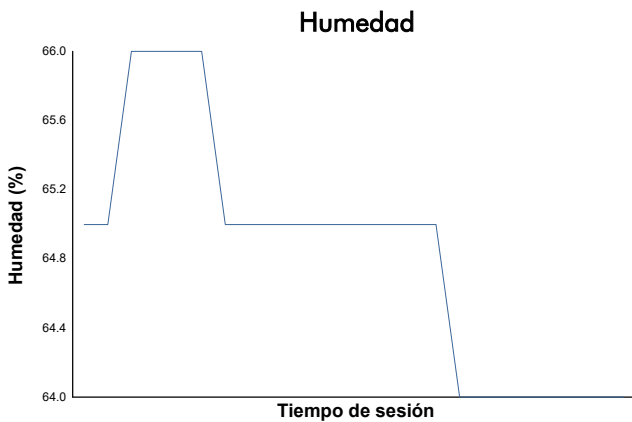

CIRCUIT DE BARCELONA - CATALUNYA

OPEN OLDTIMER

Carrera 1

Informe meteorológico

Estado de pista: **SECO**