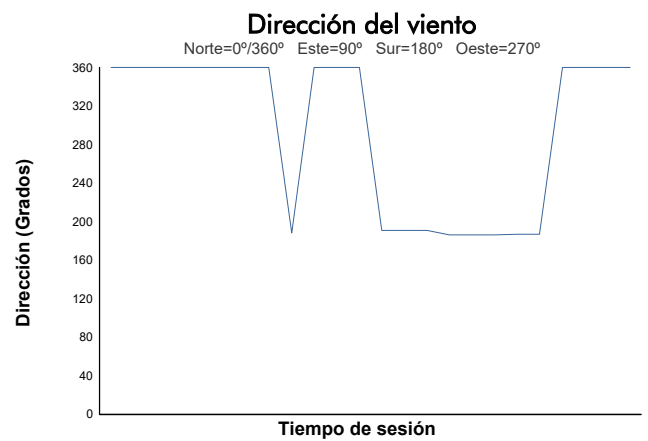

CIRCUIT DE BARCELONA - CATALUNYA

OPEN OLDTIMER

Carrera 1

Informe meteorológico

Estado de pista: **SECO**