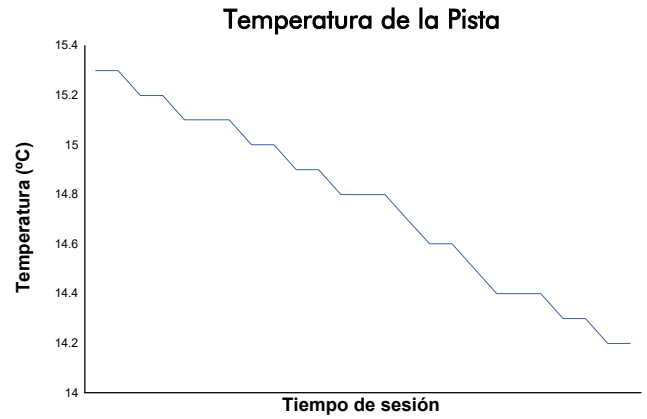

CIRCUIT DE BARCELONA - CATALUNYA

OPEN OLDTIMER

Carrera 2

Informe meteorológico

Estado de pista: **SECO**