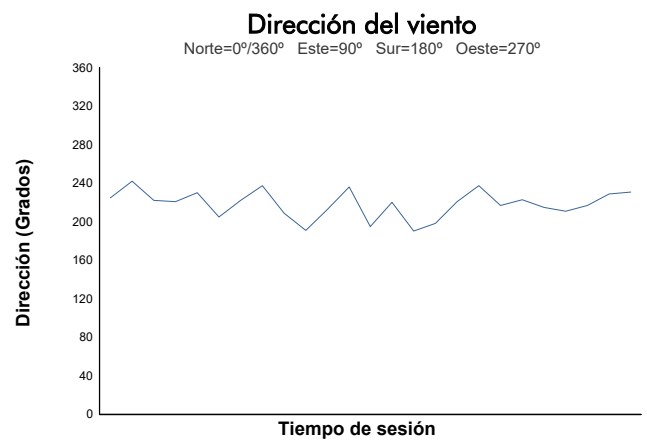

CIRCUIT DE BARCELONA - CATALUNYA

OPEN OLDTIMER

Carrera 2

Informe meteorológico

Estado de pista: **SECO**