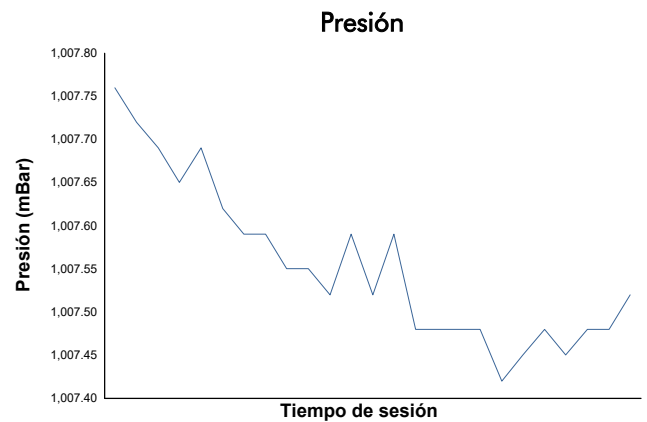

CIRCUIT DE BARCELONA - CATALUNYA

OPEN OLDTIMER

Carrera 2

Informe meteorológico

Estado de pista: **SECO**