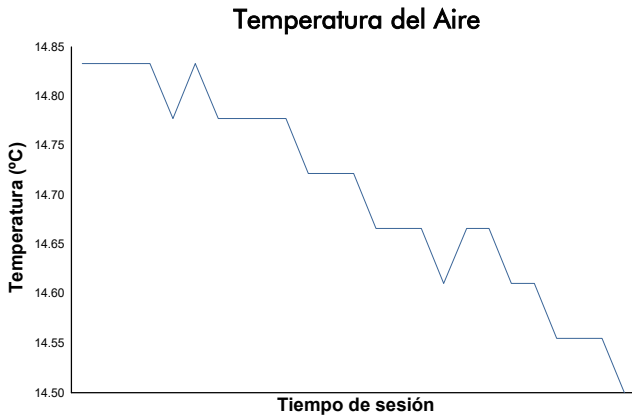

CIRCUIT DE BARCELONA - CATALUNYA

OPEN OLDTIMER

Carrera 2

Informe meteorológico

Estado de pista: **SECO**