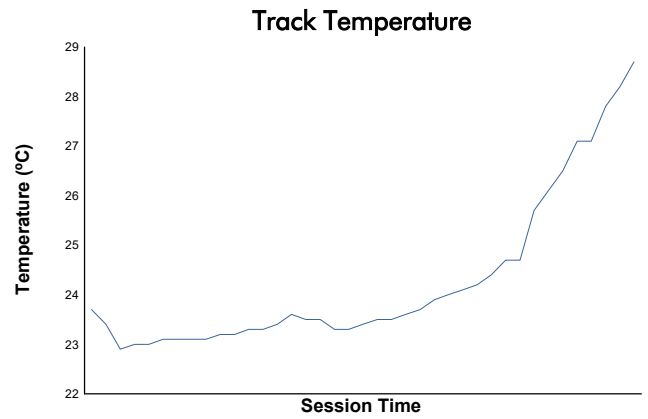

6H BARCELONA - ESPÍRITU DE MONTJUÏC

FORMULA REGIONAL BY ALPINE 2023

Private Practice 1

Weather Report

Track Status: **WET**