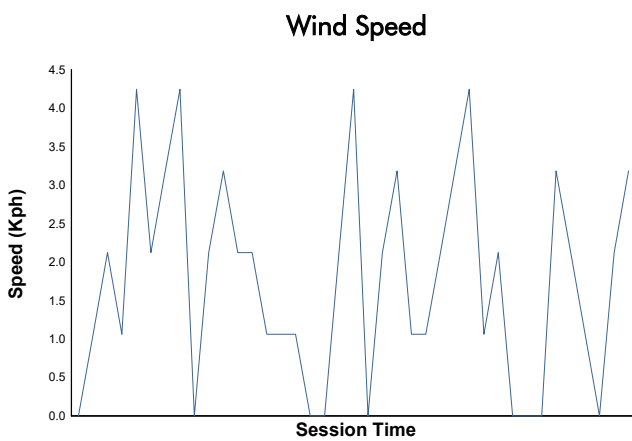

6H BARCELONA - ESPÍRITU DE MONTJUÏC

FORMULA REGIONAL BY ALPINE 2023

Private Practice 1

Weather Report

Track Status: **WET**