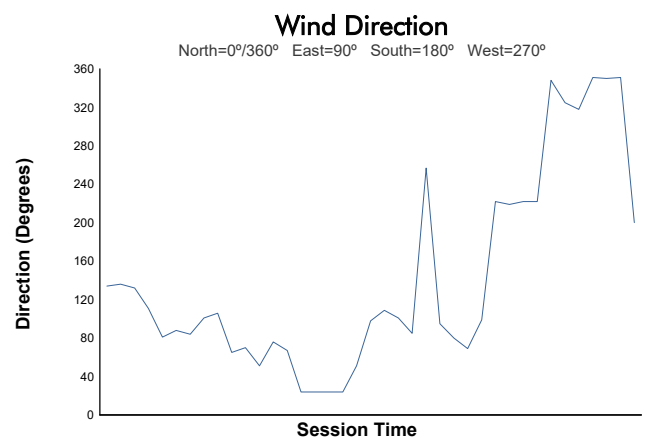

6H BARCELONA - ESPÍRITU DE MONTJUÏC

FORMULA REGIONAL BY ALPINE 2023

Private Practice 1

Weather Report

Track Status: **WET**