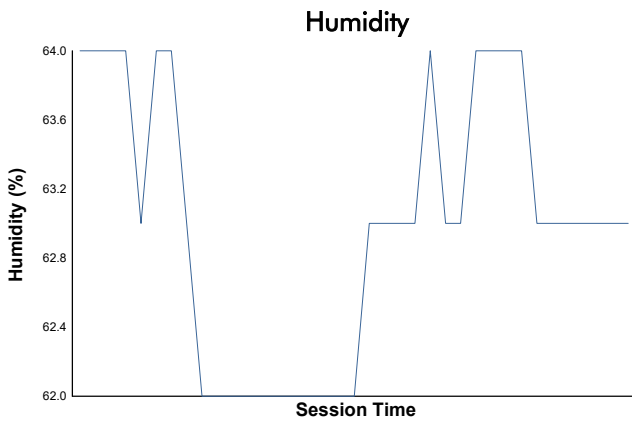

6H BARCELONA - ESPÍRITU DE MONTJUÏC

F1 ACADEMY

Practice 1

Weather Report

Track Status: **DRY**