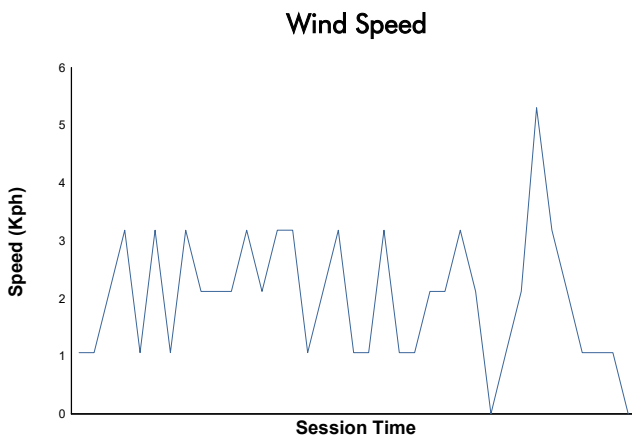

6H BARCELONA - ESPÍRITU DE MONTJUÏC

F1 ACADEMY

Practice 1

Weather Report

Track Status: **DRY**