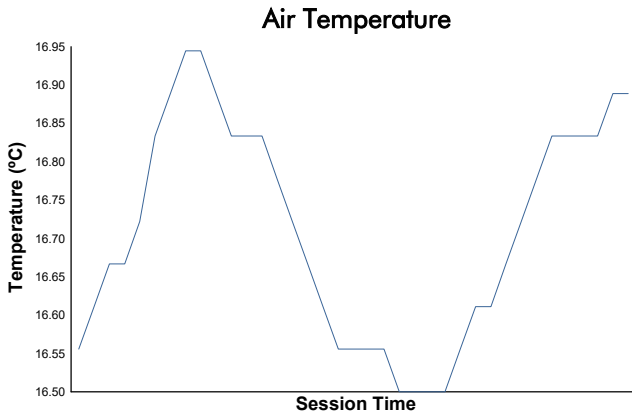

6H BARCELONA - ESPÍRITU DE MONTJUÏC

F1 ACADEMY

Practice 1

Weather Report

Track Status: **DRY**