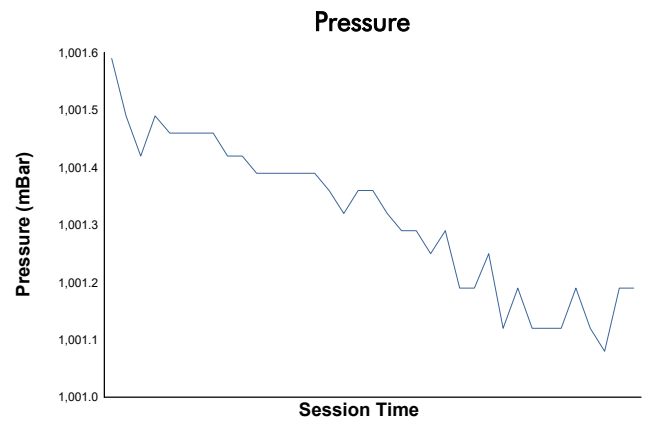

6H BARCELONA - ESPÍRITU DE MONTJUÏC

F1 ACADEMY

Practice 1

Weather Report

Track Status: **DRY**