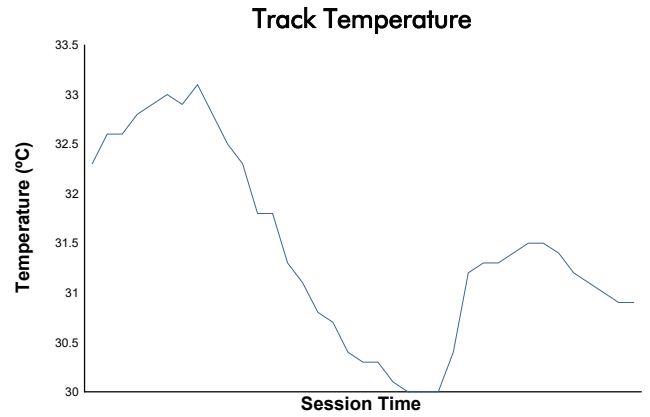

6H BARCELONA - ESPÍRITU DE MONTJUÏC

F1 ACADEMY

Practice 1

Weather Report

Track Status: **DRY**