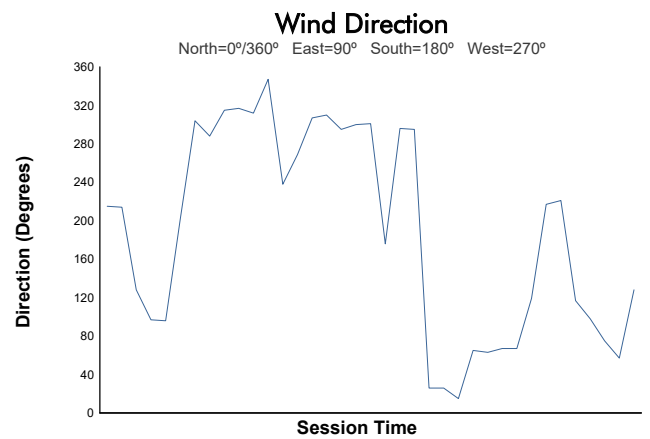

6H BARCELONA - ESPÍRITU DE MONTJUÏC

F1 ACADEMY

Practice 1

Weather Report

Track Status: **DRY**