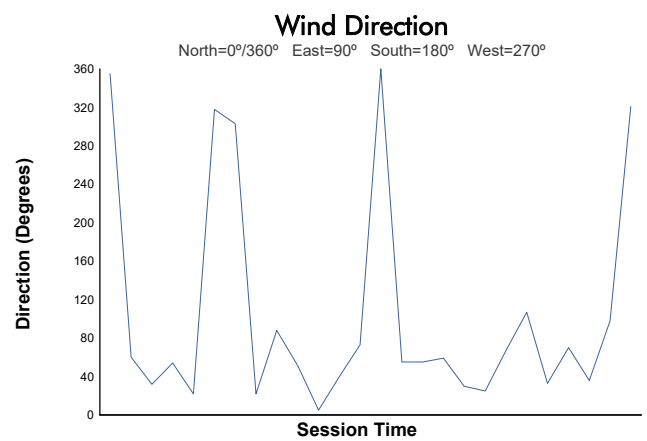

# 6H BARCELONA - ESPÍRITU DE MONTJUÏC

F1 ACADEMY

Race 1

Weather Report

Track Status: **DRY**