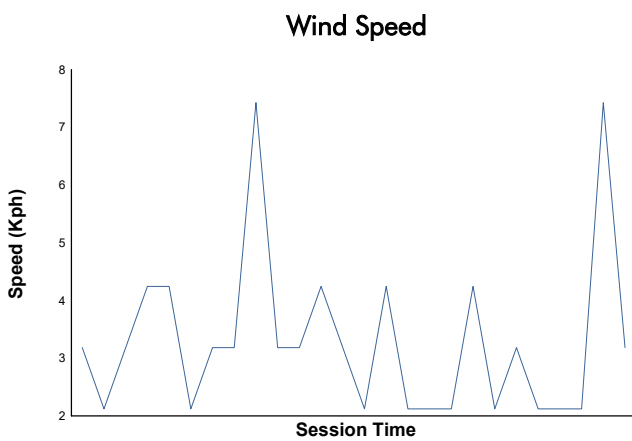

# 6H BARCELONA - ESPÍRITU DE MONTJUÏC

F1 ACADEMY

Race 1

Weather Report

Track Status: **DRY**