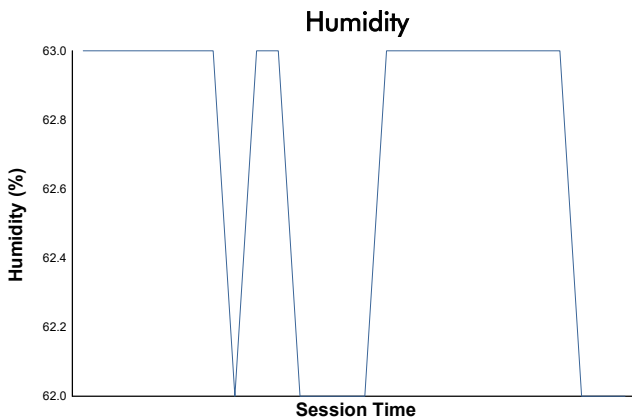

# 6H BARCELONA - ESPÍRITU DE MONTJUÏC

F1 ACADEMY

Race 1

Weather Report

Track Status: **DRY**