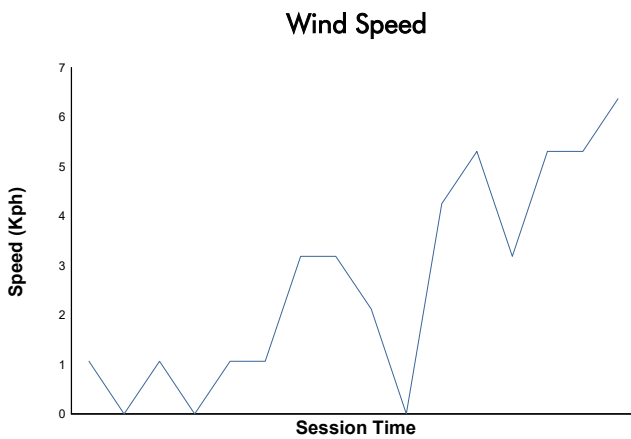

6H BARCELONA - ESPÍRITU DE MONTJUÏC

F1 ACADEMY

Race 2

Weather Report

Track Status: **DRY**