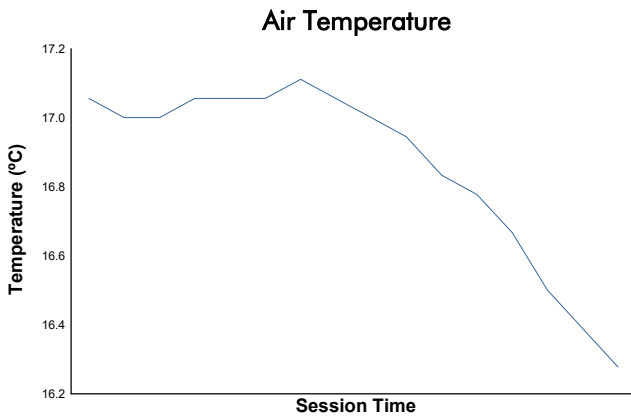

6H BARCELONA - ESPÍRITU DE MONTJUÏC

F1 ACADEMY

Race 2

Weather Report

Track Status: **DRY**