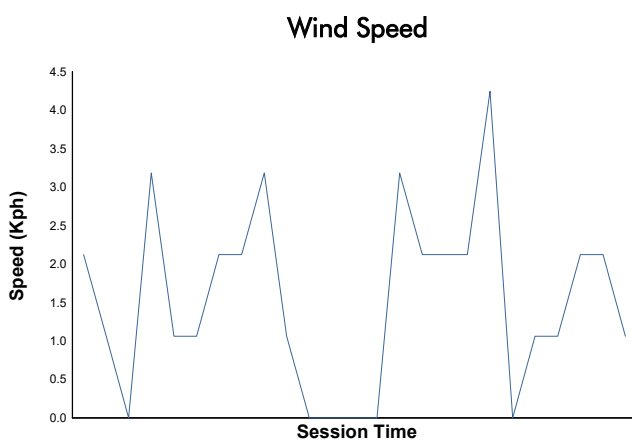

6H BARCELONA - ESPÍRITU DE MONTJUÏC

F1 ACADEMY

Race 3

Weather Report

Track Status: **DRY**