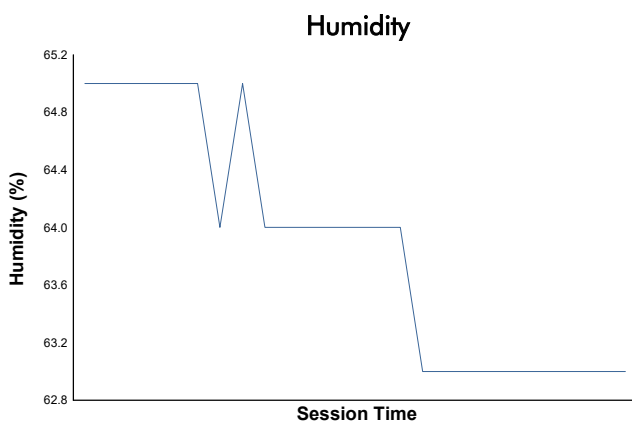

6H BARCELONA - ESPÍRITU DE MONTJUÏC

F1 ACADEMY

Race 3

Weather Report

Track Status: **DRY**