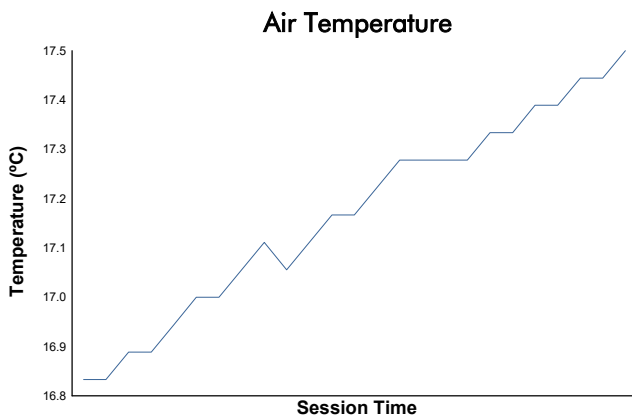

6H BARCELONA - ESPÍRITU DE MONTJUÏC

F1 ACADEMY

Race 3

Weather Report

Track Status: **DRY**