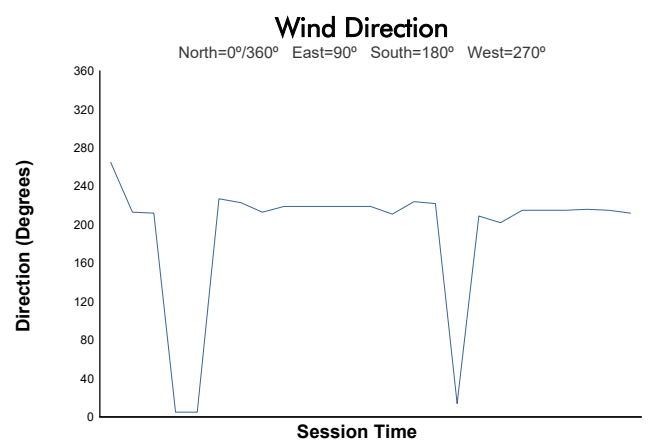

6H BARCELONA - ESPÍRITU DE MONTJUÏC

F1 ACADEMY

Race 3

Weather Report

Track Status: **DRY**