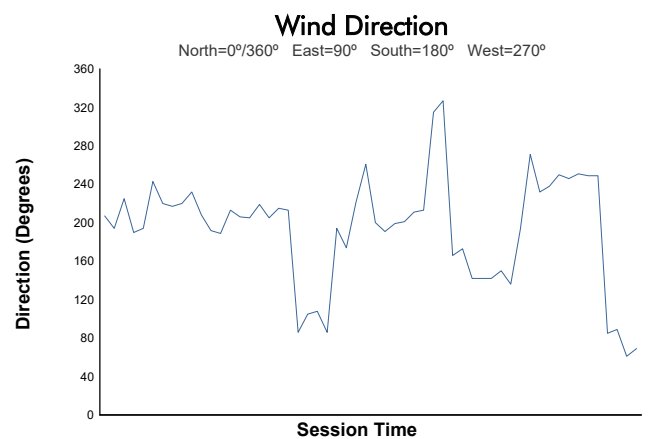

6H BARCELONA - ESPÍRITU DE MONTJUÏC

6 HORAS DE BARCELONA

Free Practice

Weather Report

Track Status: **DRY**