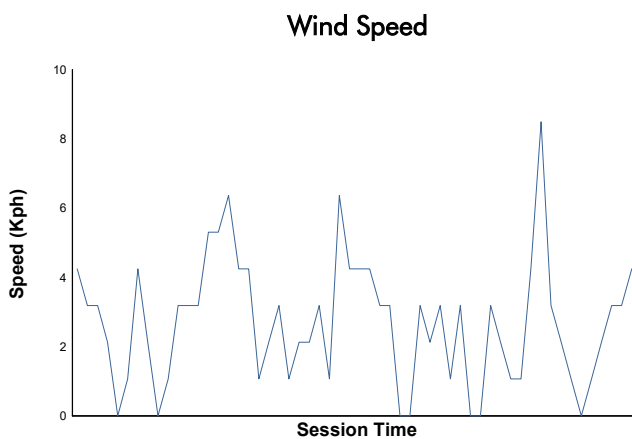

6H BARCELONA - ESPÍRITU DE MONTJUÏC

6 HORAS DE BARCELONA

Free Practice

Weather Report

Track Status: **DRY**