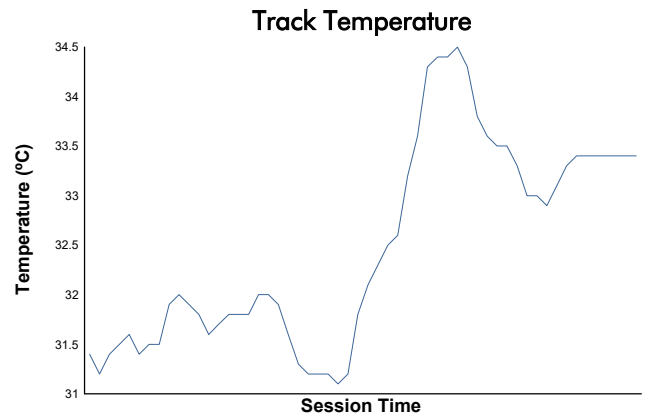

6H BARCELONA - ESPÍRITU DE MONTJUÏC

6 HORAS DE BARCELONA

Free Practice

Weather Report

Track Status: **DRY**