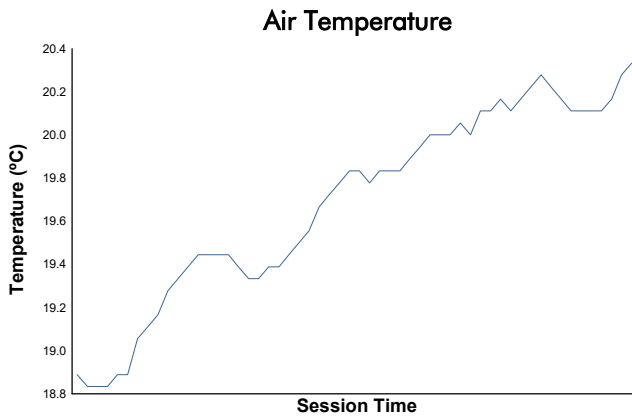

6H BARCELONA - ESPÍRITU DE MONTJUÏC

6 HORAS DE BARCELONA

Free Practice

Weather Report

Track Status: **DRY**