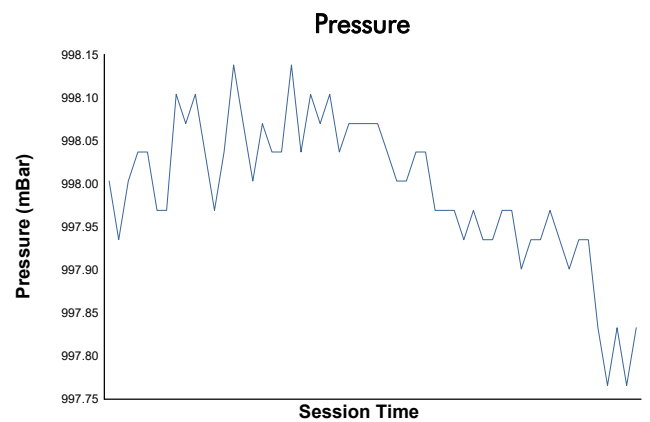

6H BARCELONA - ESPÍRITU DE MONTJUÏC

6 HORAS DE BARCELONA

Free Practice

Weather Report

Track Status: **DRY**