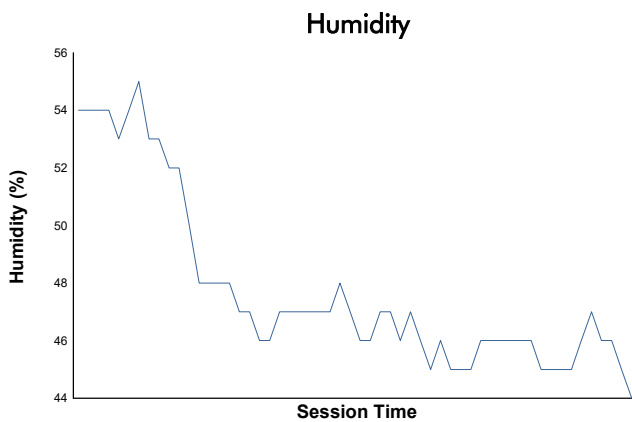

6H BARCELONA - ESPÍRITU DE MONTJUÏC

6 HORAS DE BARCELONA

Free Practice

Weather Report

Track Status: **DRY**