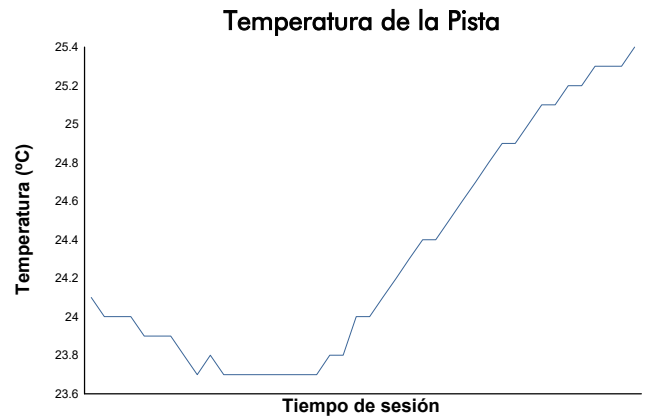

CIRCUIT DE BARCELONA-CATALUNYA

24H MUSSARA 2024

Superpole

Informe meteorológico

Estado de pista: **MOJADO**