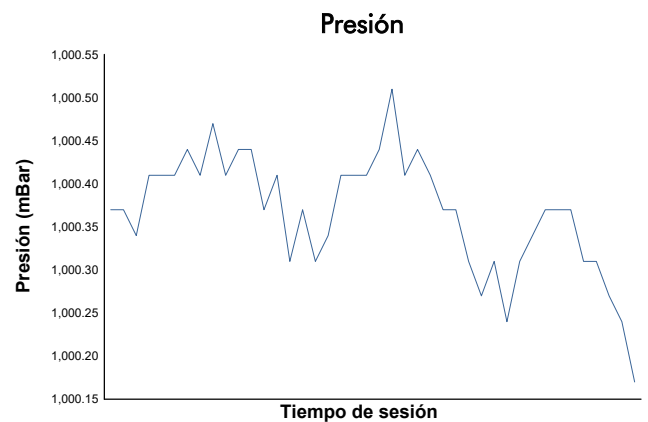

CIRCUIT DE BARCELONA-CATALUNYA

24H MUSSARA 2024

Superpole

Informe meteorológico

Estado de pista: **MOJADO**