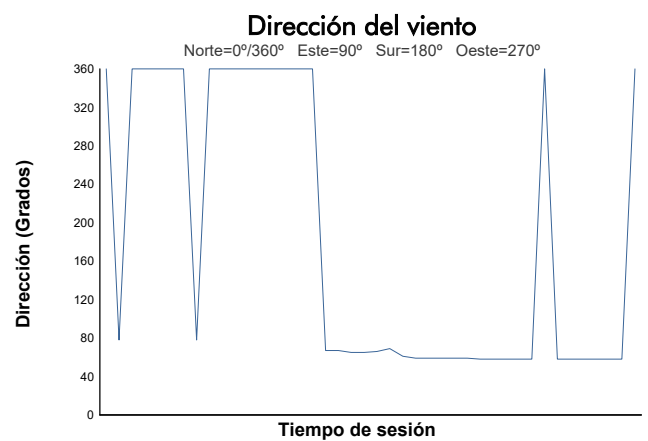

CIRCUIT DE BARCELONA-CATALUNYA

24H MUSSARA 2024

Superpole

Informe meteorológico

Estado de pista: **MOJADO**