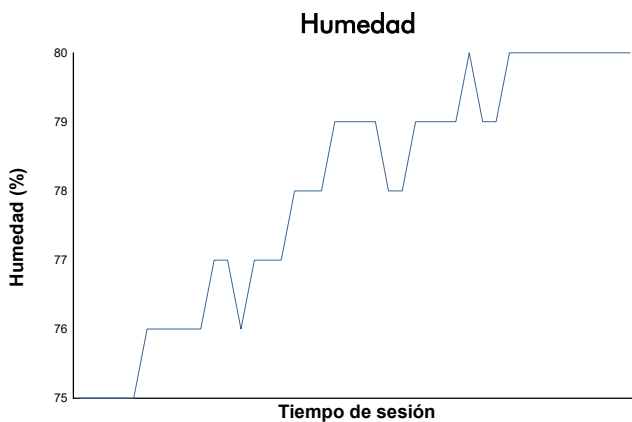

CIRCUIT DE BARCELONA-CATALUNYA

24H MUSSARA 2024

Superpole

Informe meteorológico

Estado de pista: **MOJADO**