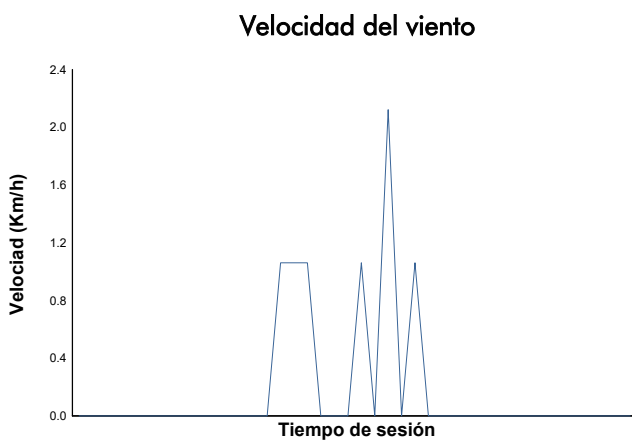

CIRCUIT DE BARCELONA-CATALUNYA

24H MUSSARA 2024

Superpole

Informe meteorológico

Estado de pista: **MOJADO**