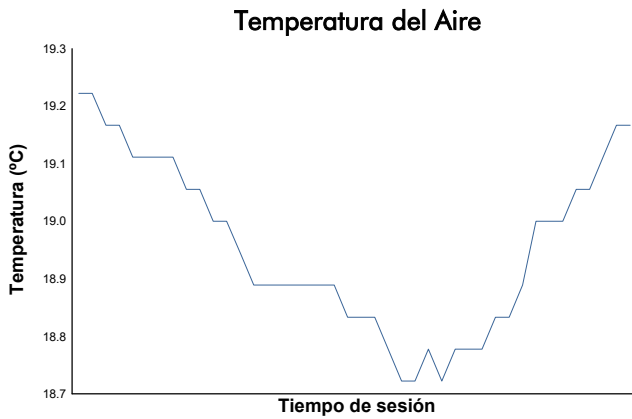

CIRCUIT DE BARCELONA-CATALUNYA

24H MUSSARA 2024

Superpole

Informe meteorológico

Estado de pista: **MOJADO**