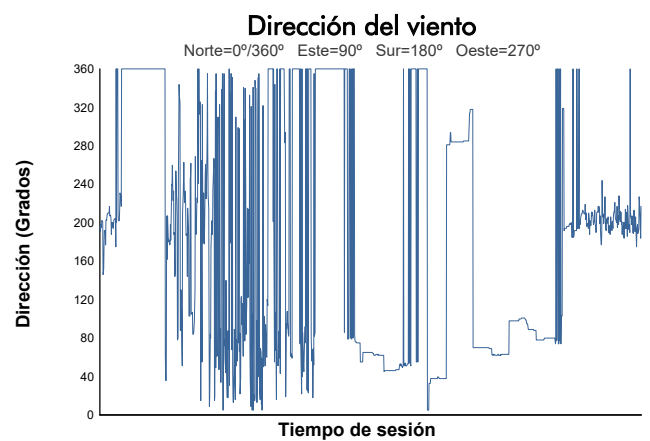

CIRCUIT DE BARCELONA-CATALUNYA

24H MUSSARA 2024

Race

Informe meteorológico

Estado de pista: **SECO**