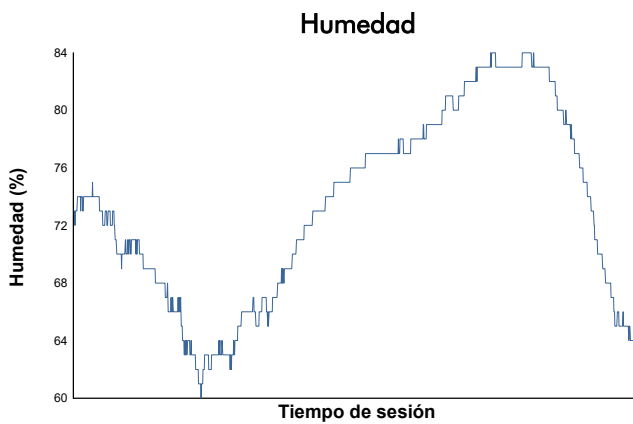

CIRCUIT DE BARCELONA-CATALUNYA

24H MUSSARA 2024

Race

Informe meteorológico

Estado de pista: **SECO**