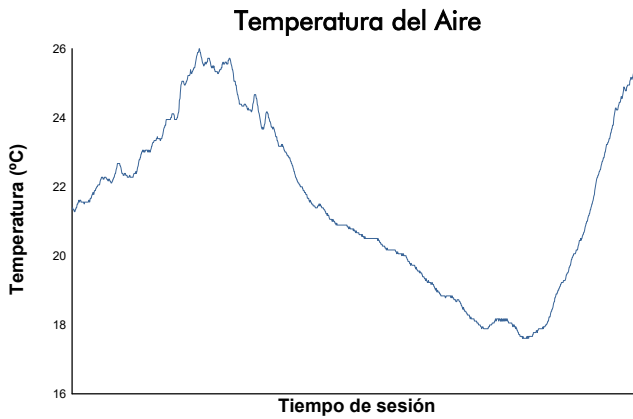

CIRCUIT DE BARCELONA-CATALUNYA

24H MUSSARA 2024

Race

Informe meteorológico

Estado de pista: **SECO**