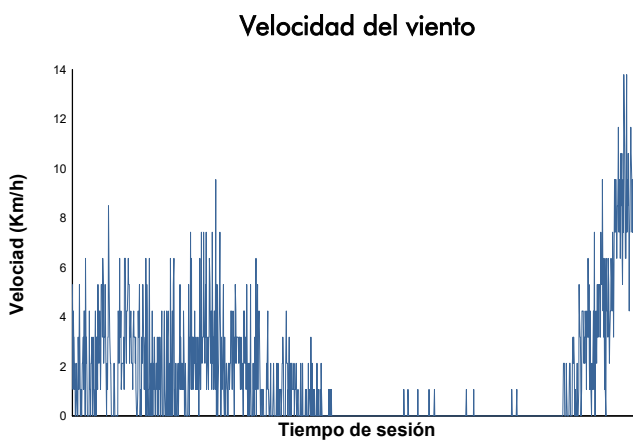

CIRCUIT DE BARCELONA-CATALUNYA

24H MUSSARA 2024

Race

Informe meteorológico

Estado de pista: **SECO**