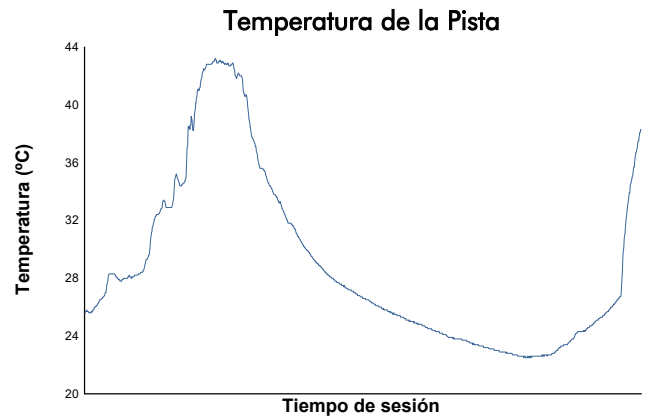

CIRCUIT DE BARCELONA-CATALUNYA

24H MUSSARA 2024

Race

Informe meteorológico

Estado de pista: **SECO**